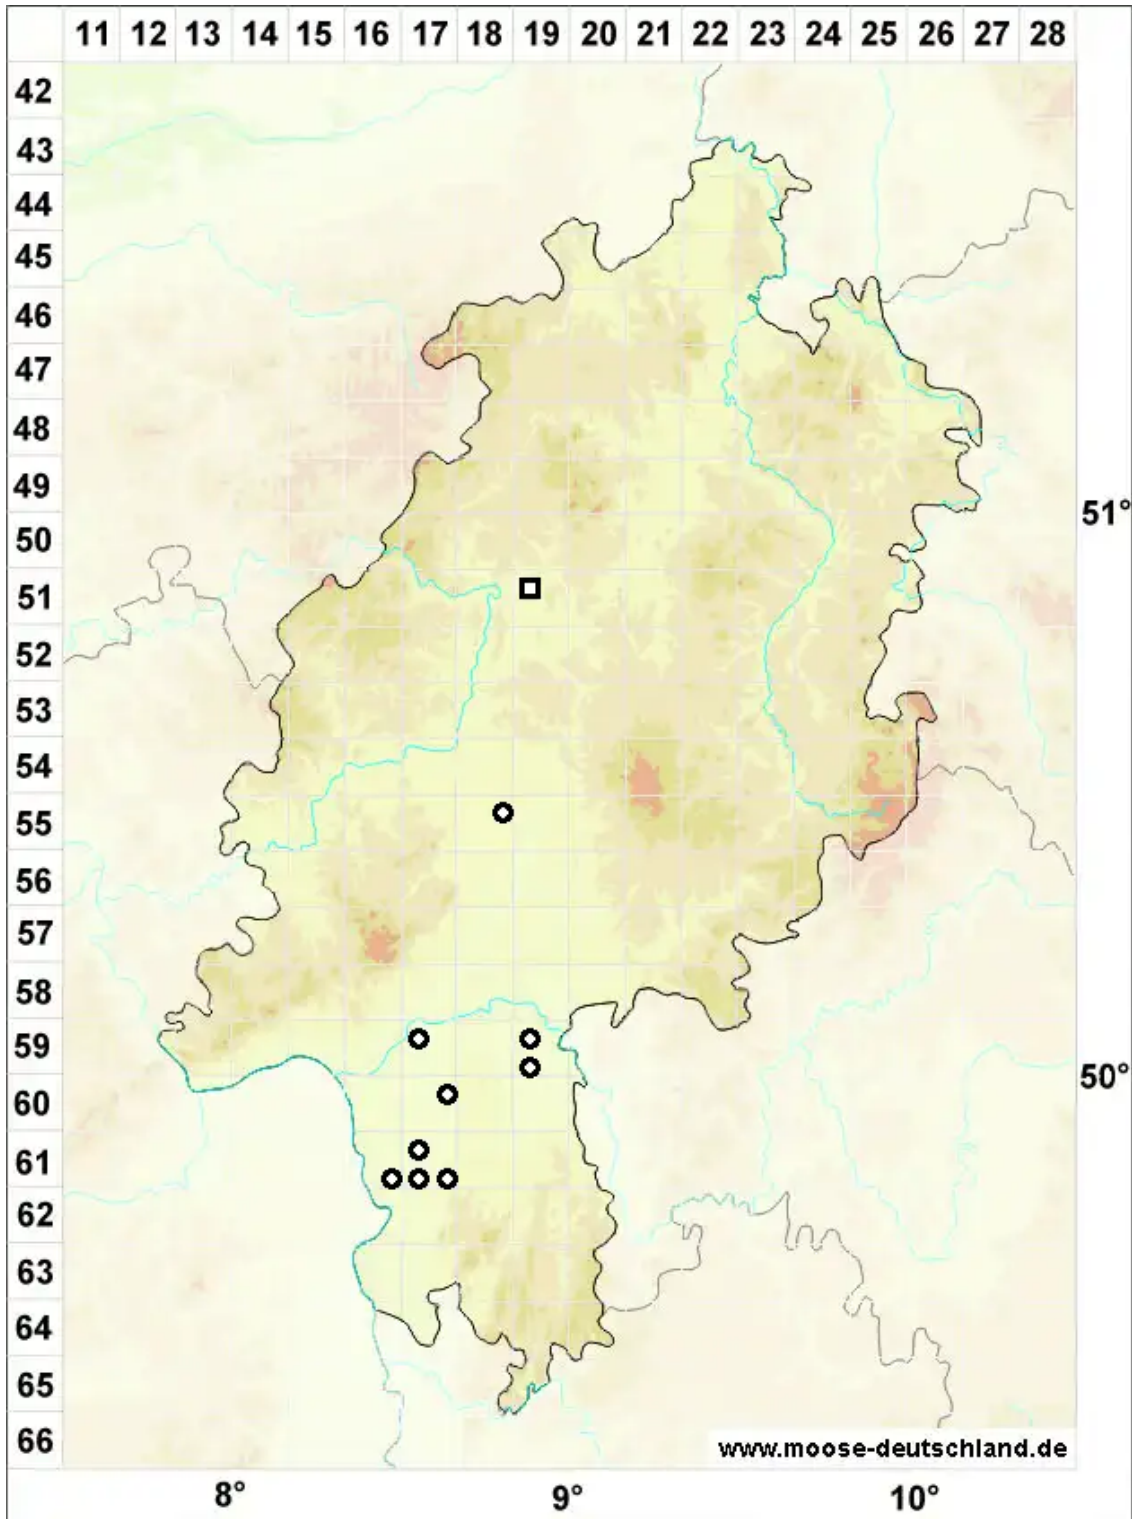

Campyliadelphus elodes (Lindb.) Kanda

Sumpf-Neugoldschlafmoos

Legende:

Symbole:

Ausgefülltes Symbol:
Zeitraum von 1980 bis heute (Aktuelle Angabe)

Leeres Symbol:
Zeitraum vor 1980 (Altangabe)

Quadrat: Herbarbeleg