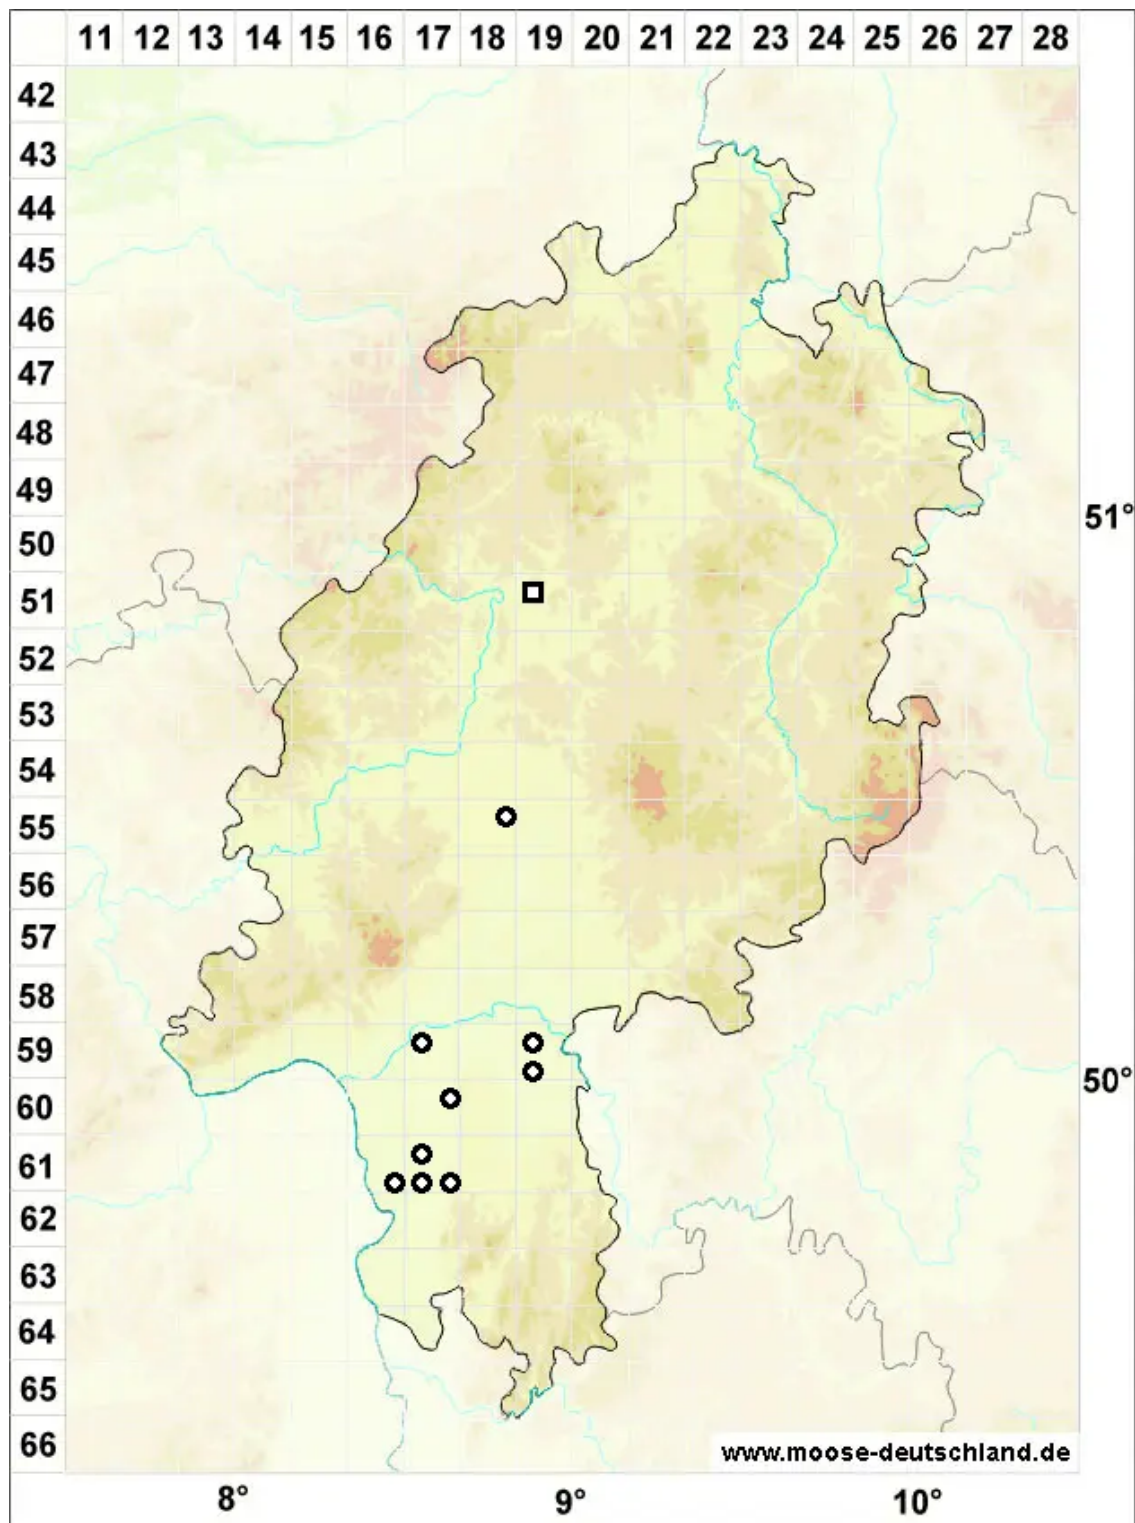

Campyliadelphus elodes (Lindb.) Kanda

Sumpf-Neugoldschlafmoos

Legende:

Symbole:

Ausgefülltes Symbol:
Zeitraum von 1980 bis heute (Aktuelle Angabe)

Leeres Symbol:
Zeitraum vor 1980 (Altangabe)

Quadrat: Herbarbeleg