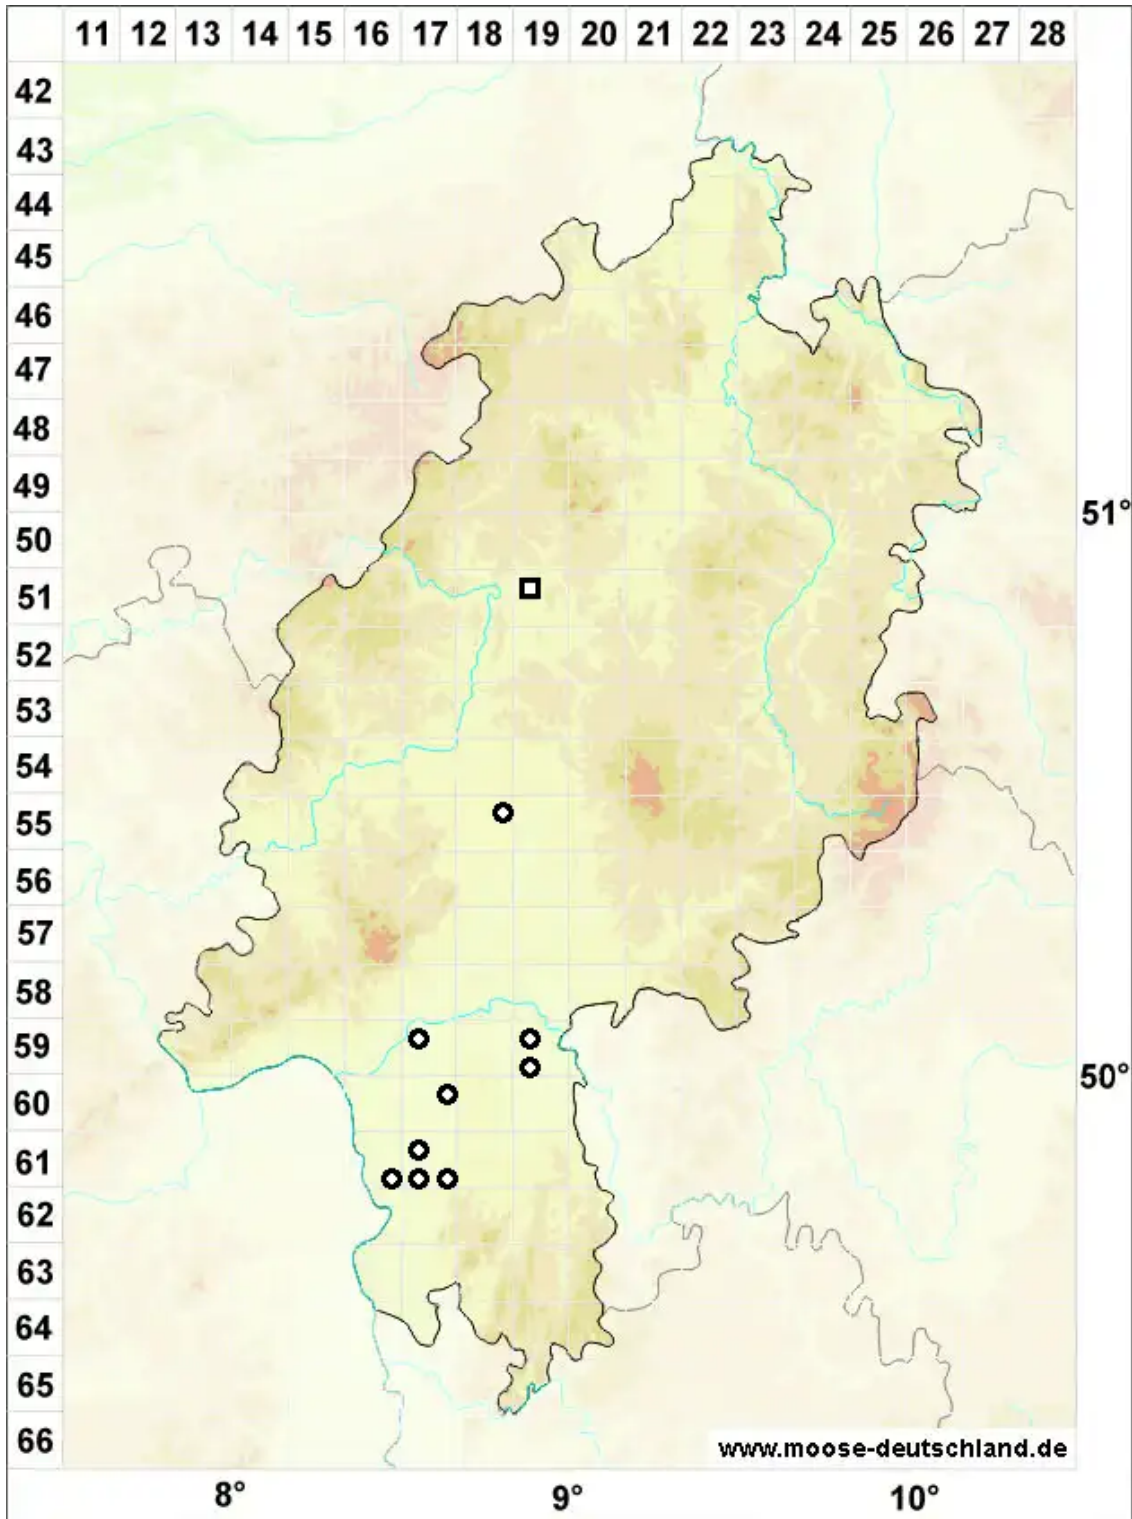

Campyliadelphus elodes (Lindb.) Kanda

Sumpf-Neugoldschlafmoos

Legende:

- Symbole:**
- Ausgefülltes Symbol:
Zeitraum von 1980 bis heute (Aktuelle Angabe)
 - Leeres Symbol:
Zeitraum vor 1980 (Altangabe)
 - Quadrat: Herbarbeleg