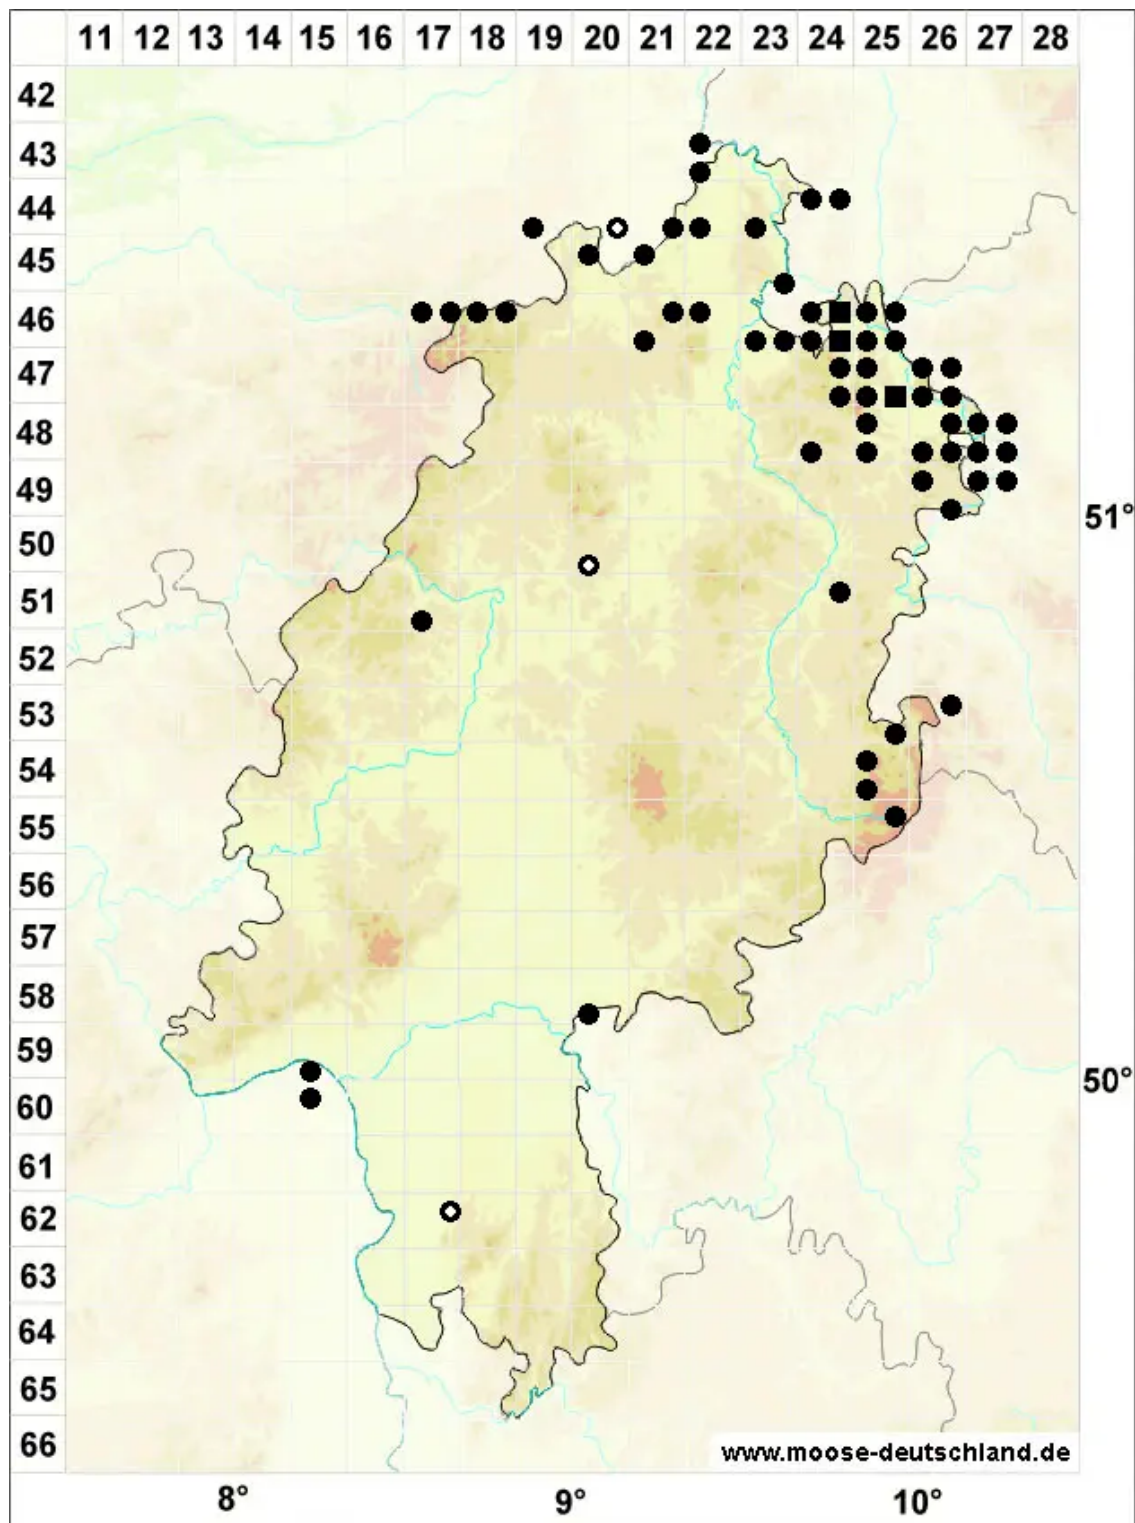

Campylium protensum (Brid.) Kindb.

Sparriges Goldschlafmoos

Legende:

Symbole:

Ausgefülltes Symbol:
Zeitraum von 1980 bis heute (Aktuelle Angabe)

Leeres Symbol:
Zeitraum vor 1980 (Altangabe)

Quadrat: Herbarbeleg