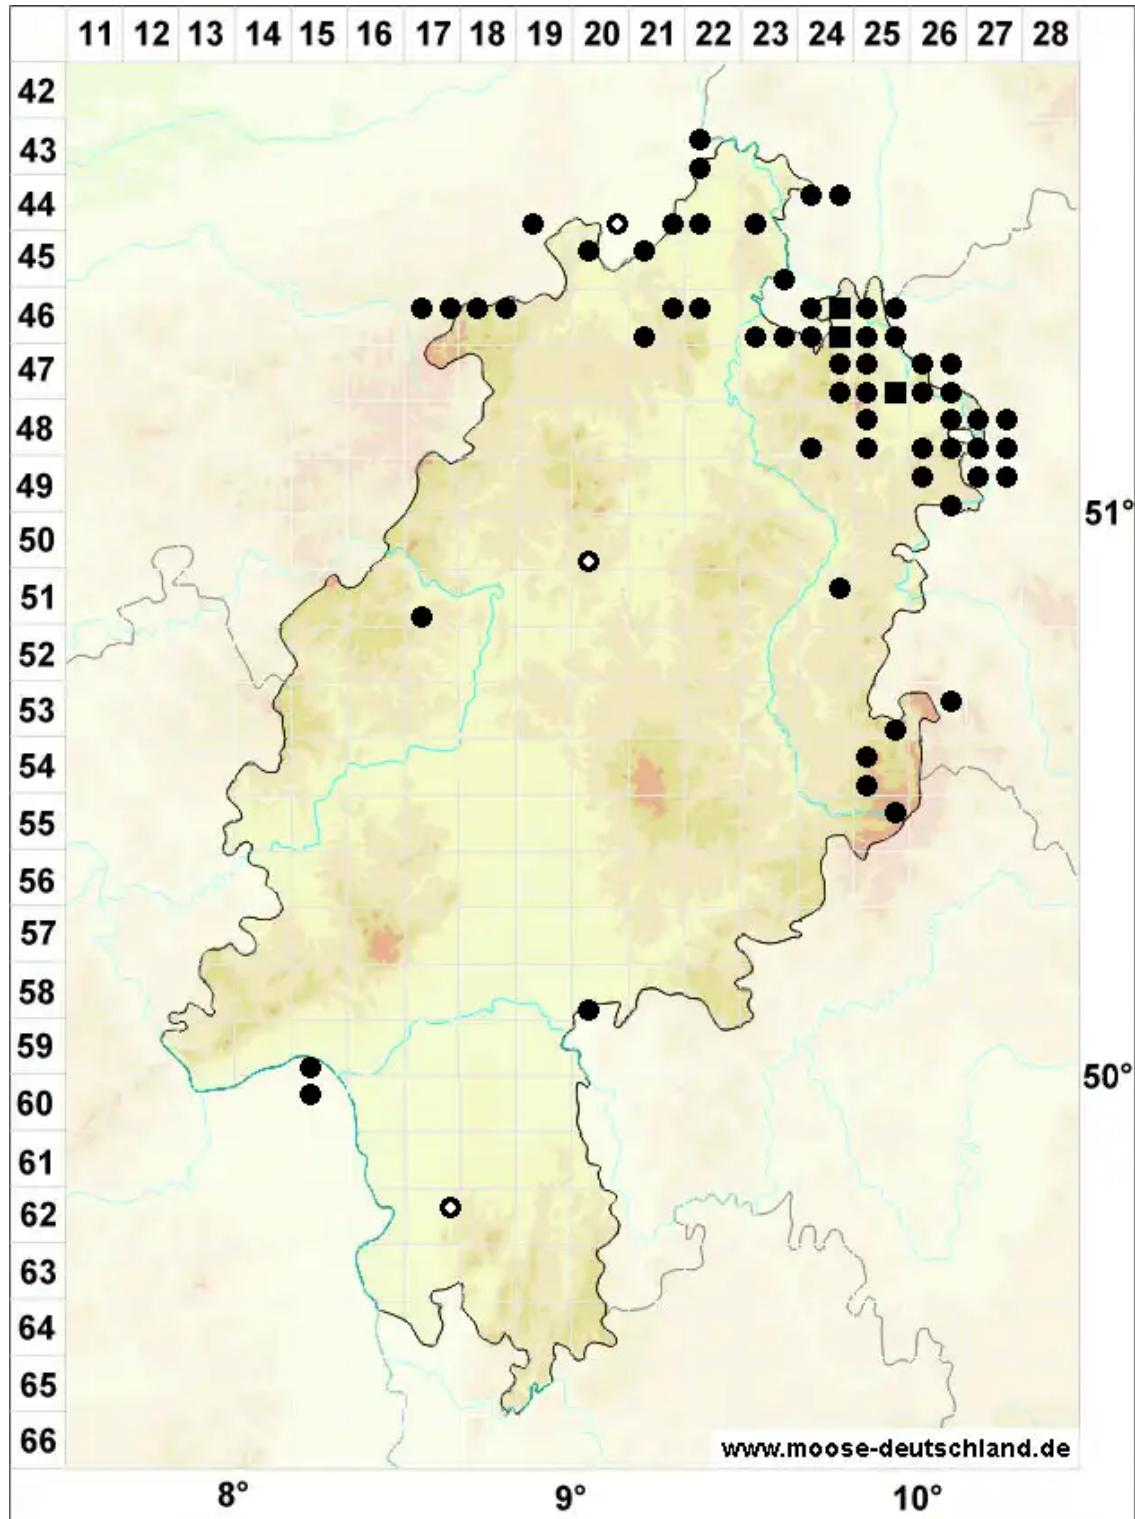

# Campylium protensum (Brid.) Kindb.

Sparriges Goldschlafmoos

Legende:

- Symbole:**
- Ausgefülltes Symbol:  
Zeitraum von 1980 bis heute (Aktuelle Angabe)
  - Leeres Symbol:  
Zeitraum vor 1980 (Altangabe)
  - Quadrat: Herbarbeleg