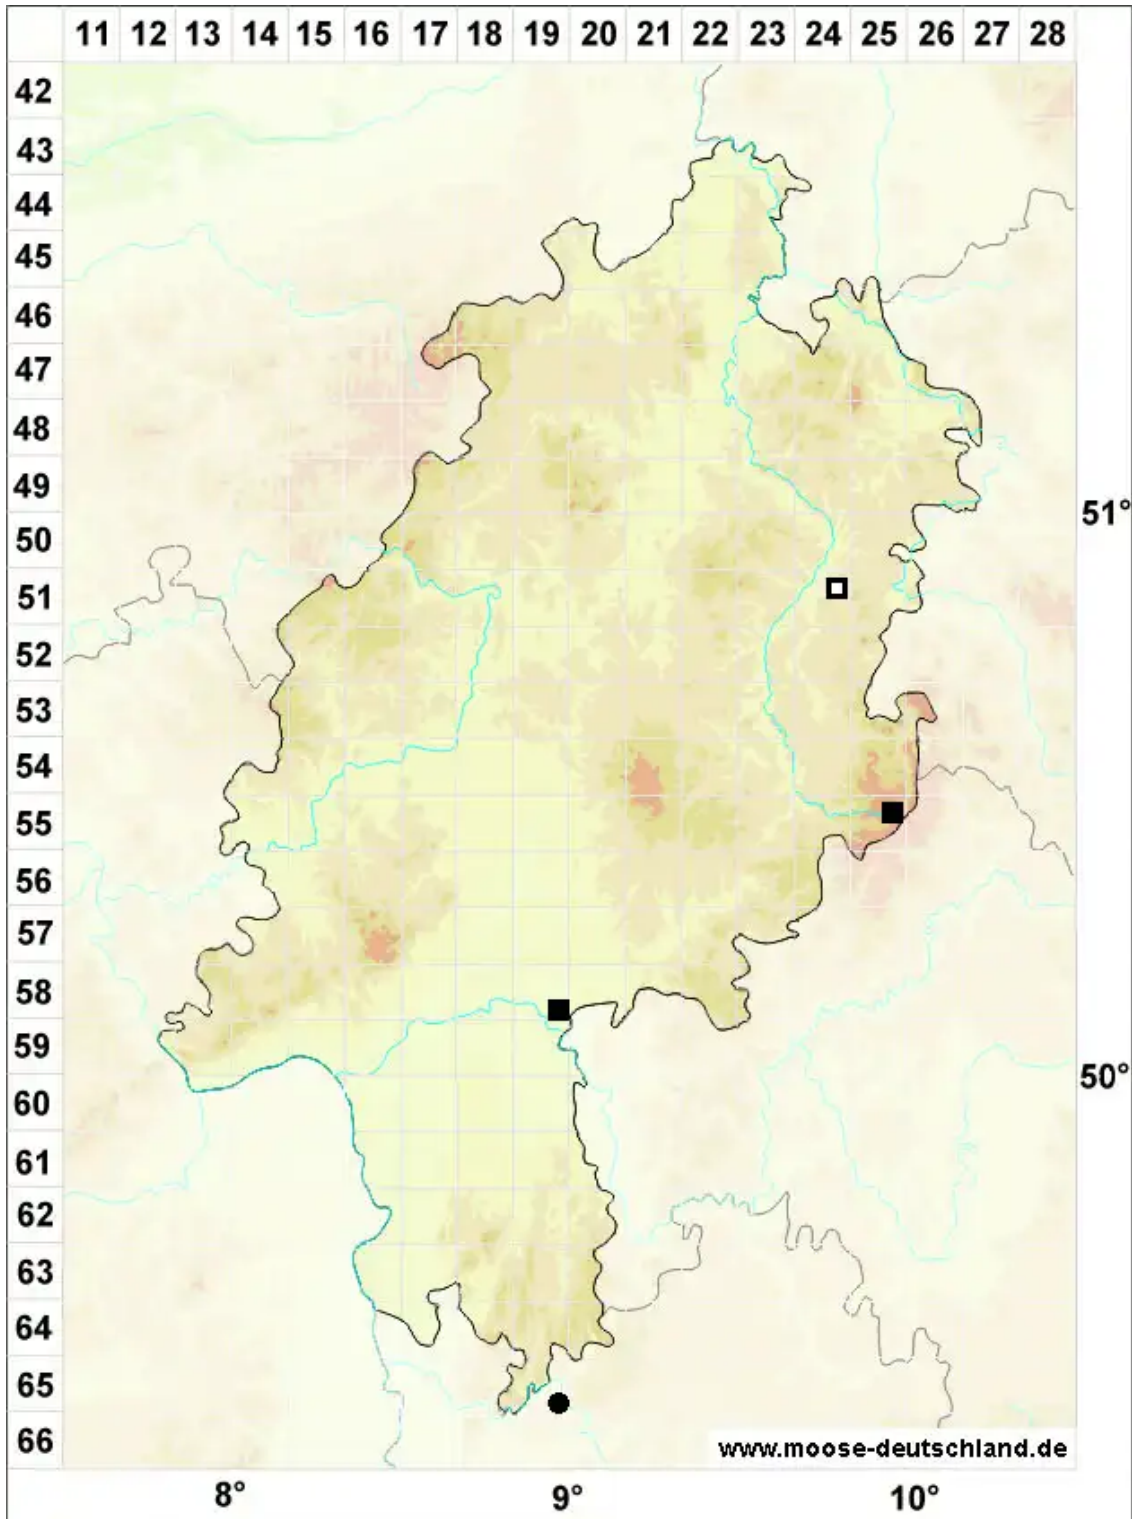

Pseudocampyllum radicale (P.Beauv.) Vanderp. & Hedenäs

Sumpf-Scheingoldschlafmoos

Legende:

Symbole:

Ausgefülltes Symbol:
Zeitraum von 1980 bis heute (Aktuelle Angabe)

Leeres Symbol:
Zeitraum vor 1980 (Altangabe)

Quadrat: Herbarbeleg