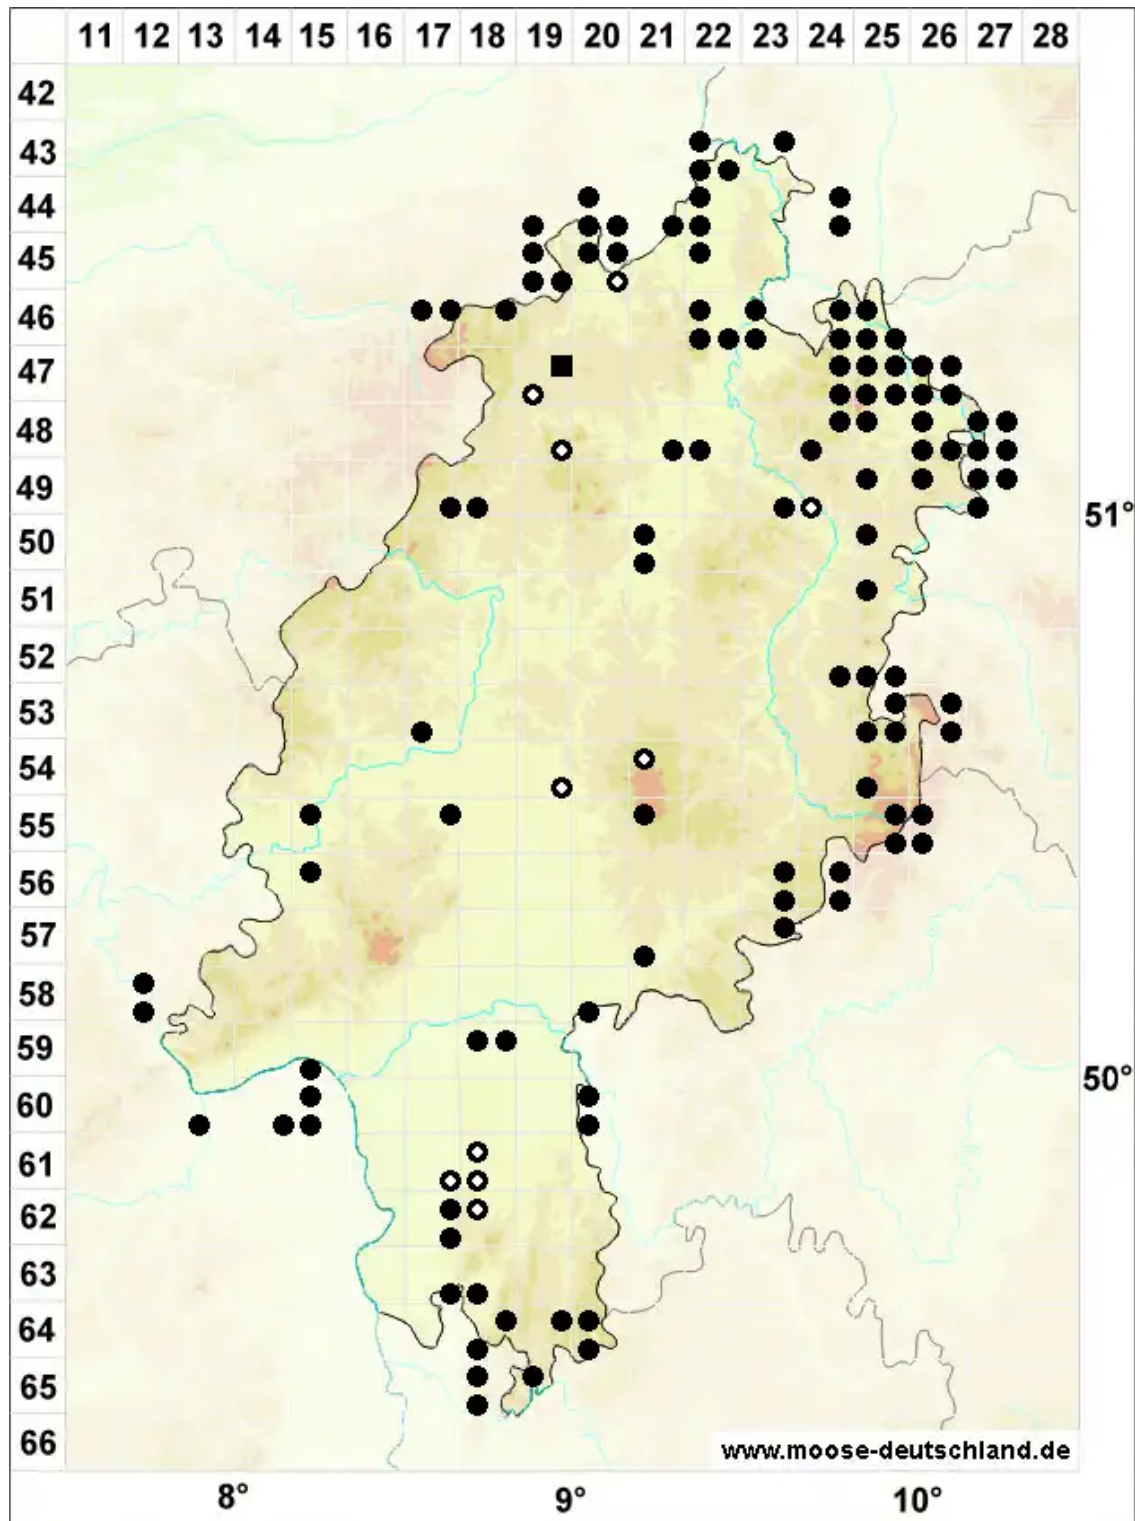

Campylidium calcareum (Crundw. & Nyholm) Ochyra

Kalk-Zwerggoldschlafrmoos

Legende:

Symbole:

Ausgefülltes Symbol:
Zeitraum von 1980 bis heute (Aktuelle Angabe)

Leeres Symbol:
Zeitraum vor 1980 (Altangabe)

Quadrat: Herbarbeleg