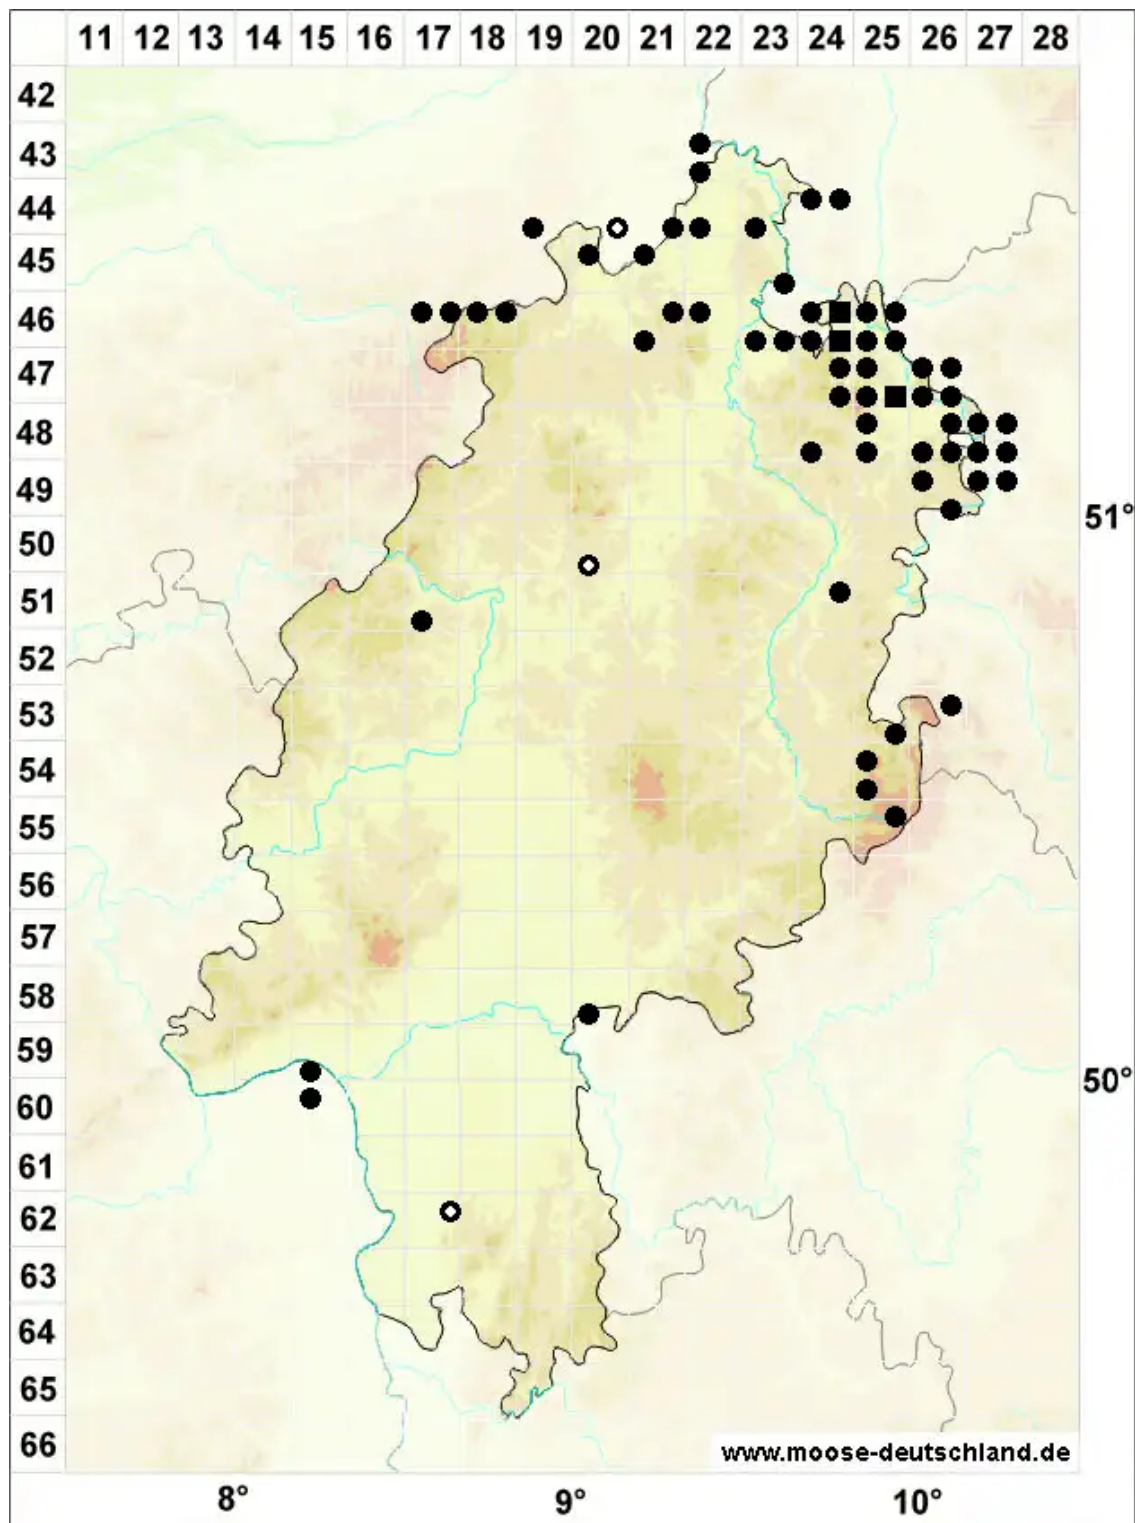

# Campylium protensum (Brid.) Kindb.

Sparriges Goldschlafmoos

Legende:

**Symbole:**

Ausgefülltes Symbol:  
Zeitraum von 1980 bis heute (Aktuelle Angabe)

Leeres Symbol:  
Zeitraum vor 1980 (Altangabe)

Quadrat: Herbarbeleg