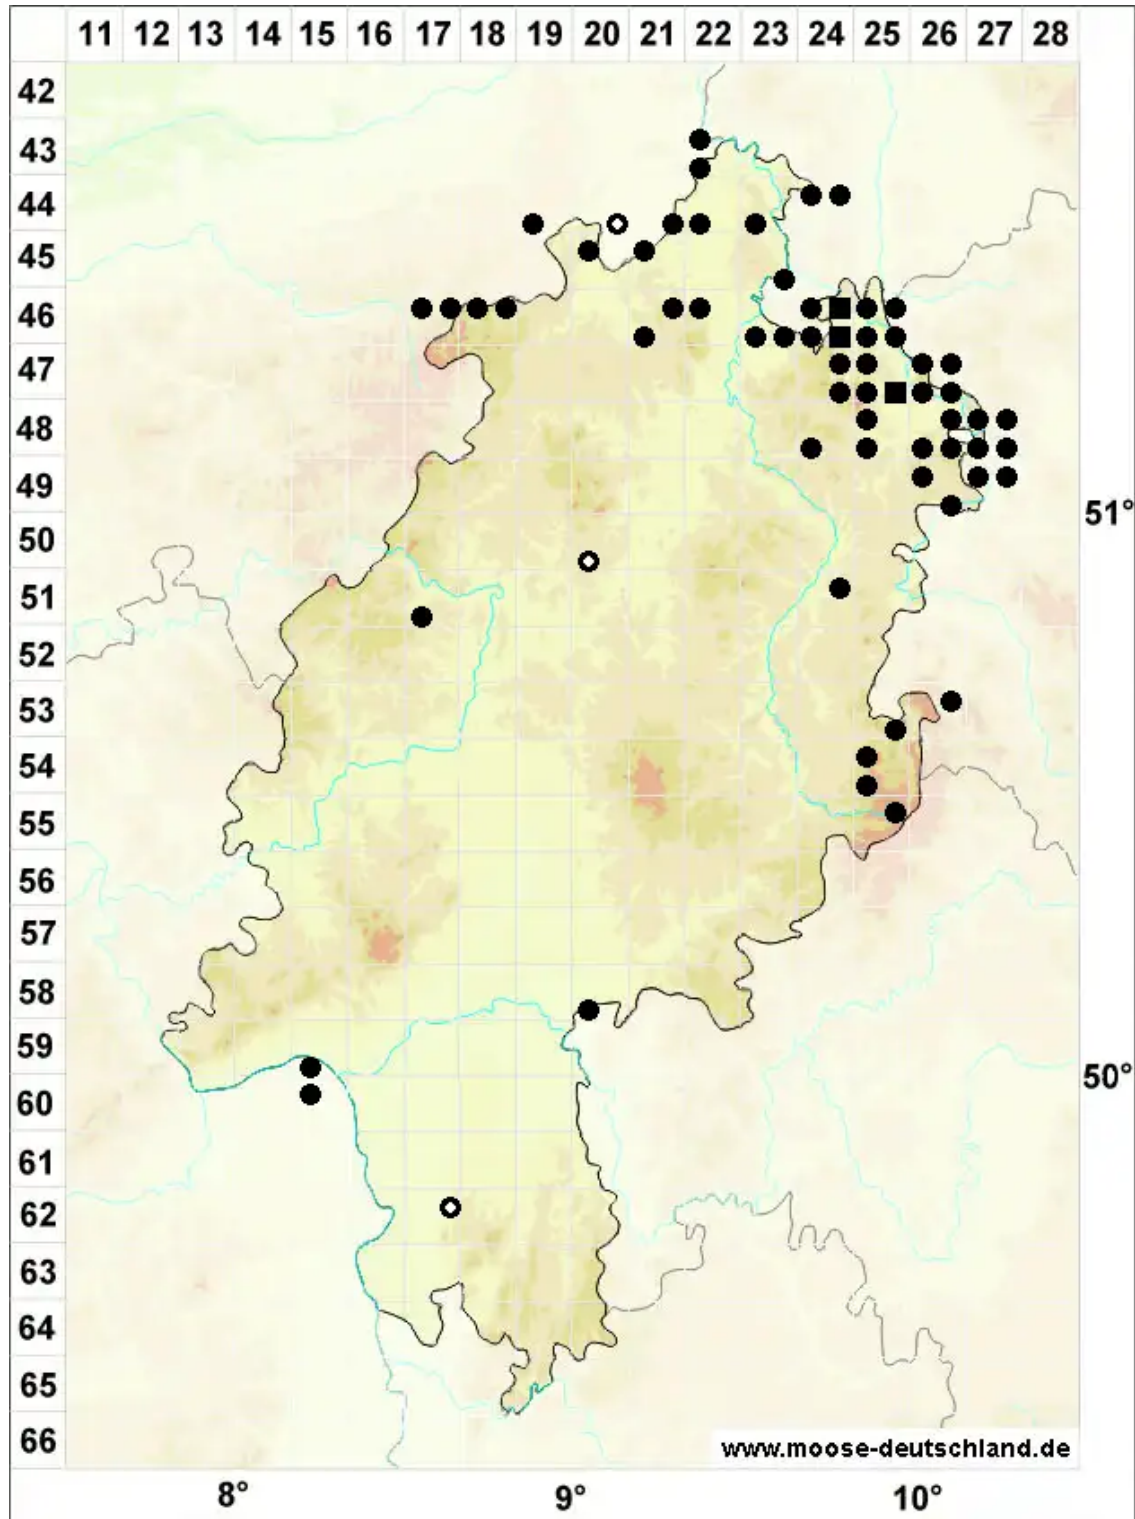

Campylium protensum (Brid.) Kindb.

Sparriges Goldschlafmoos

Legende:

- Symbole:**
- Ausgefülltes Symbol:
Zeitraum von 1980 bis heute (Aktuelle Angabe)
 - Leeres Symbol:
Zeitraum vor 1980 (Altangabe)
 - Quadrat: Herbarbeleg