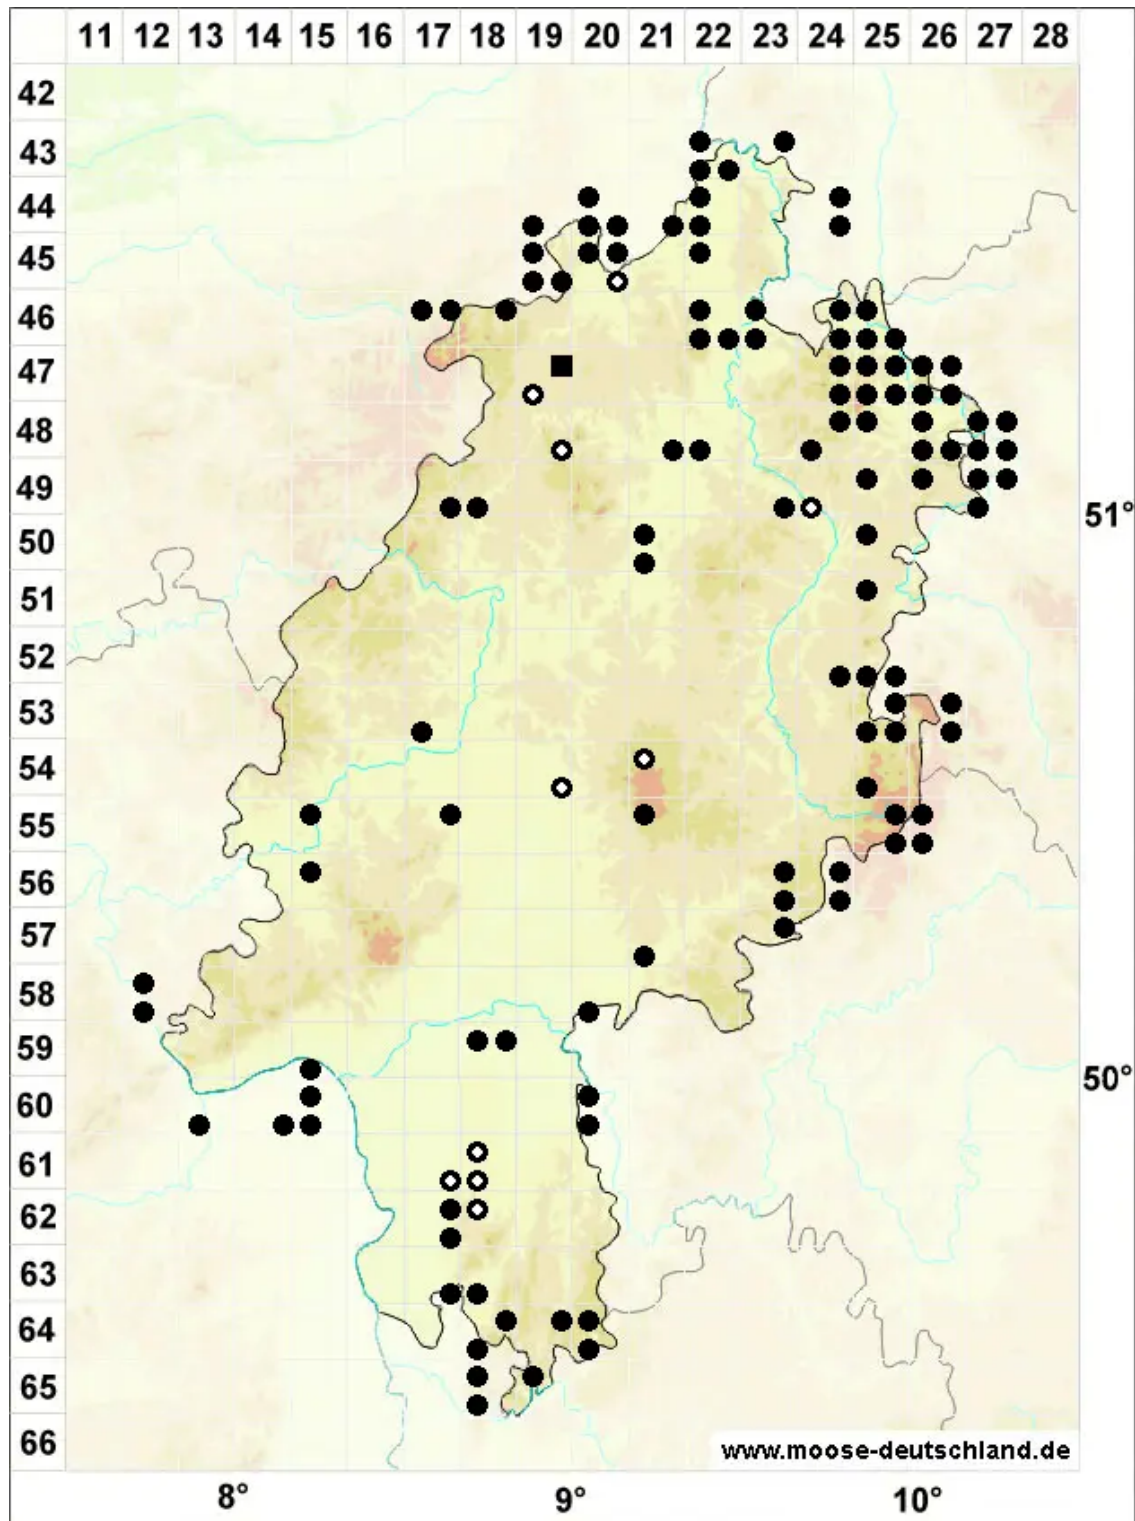

# Campylidium calcareum (Crundw. & Nyholm) Ochyra

Kalk-Zwerggoldschlafrmoos

Legende:

- Symbole:**
- Ausgefülltes Symbol:  
Zeitraum von 1980 bis heute (Aktuelle Angabe)
  - Leeres Symbol:  
Zeitraum vor 1980 (Altangabe)
  - Quadrat: Herbarbeleg