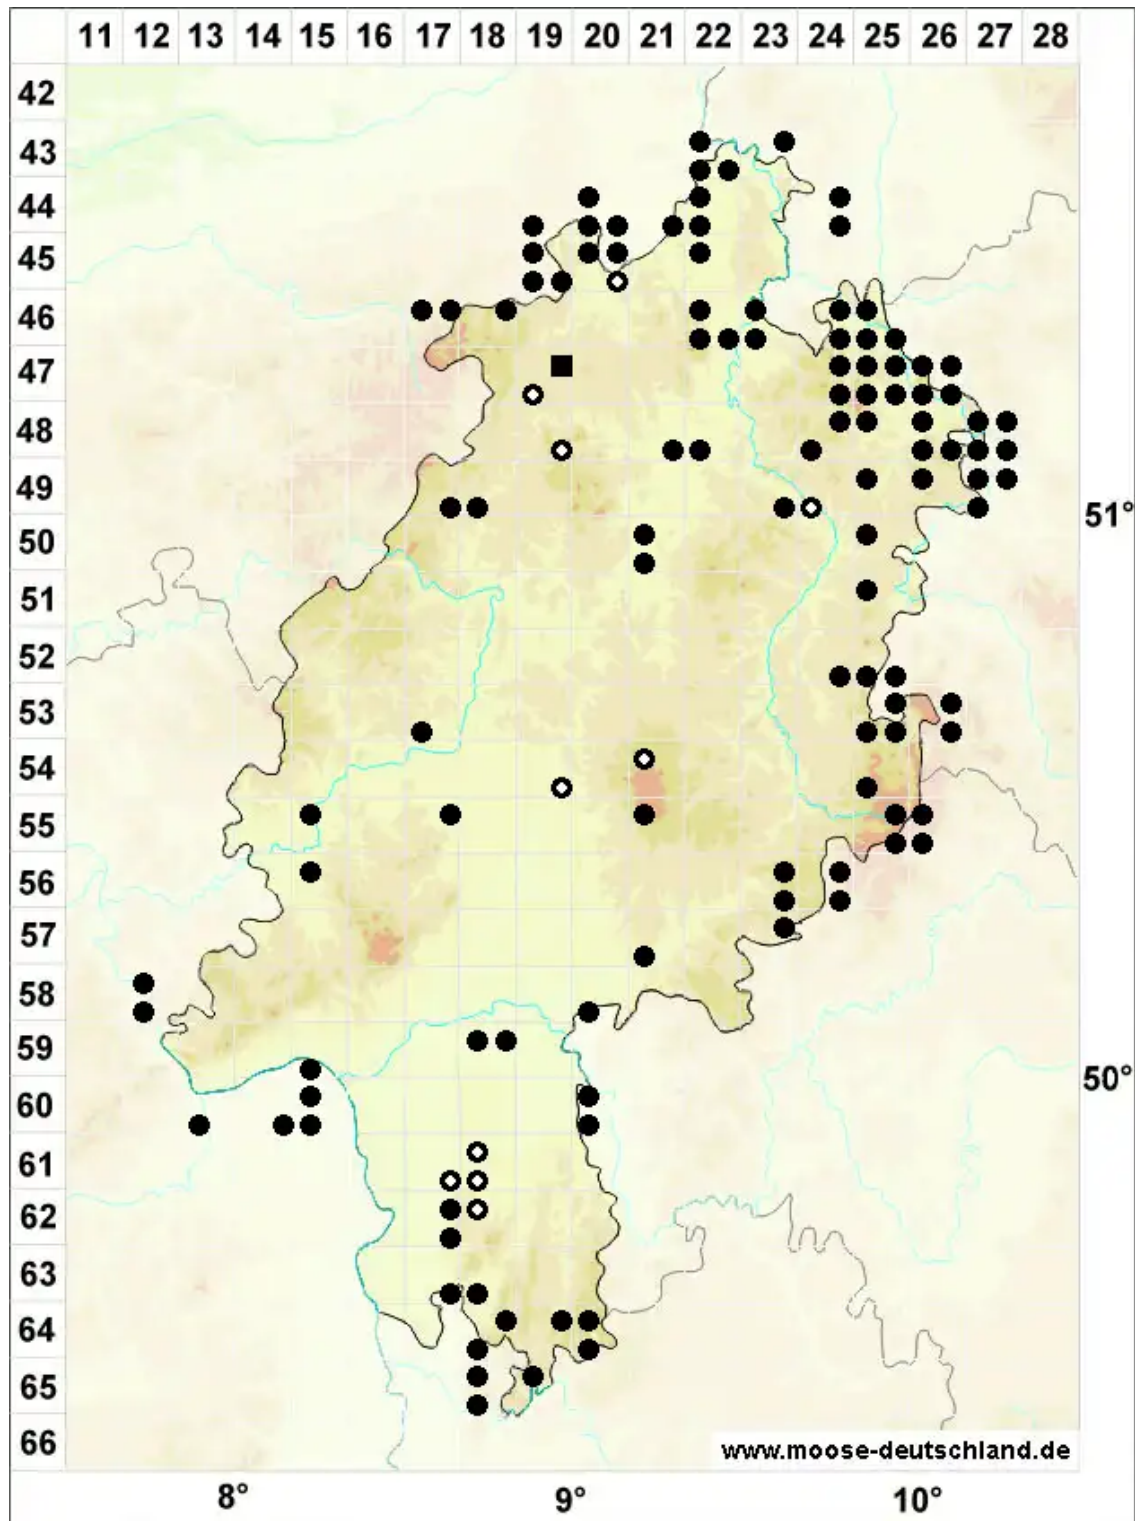

# Campylidium calcareum (Crundw. & Nyholm) Ochyra

Kalk-Zwerggoldschlafrmoos

Legende:

**Symbole:**

Ausgefülltes Symbol:  
Zeitraum von 1980 bis heute (Aktuelle Angabe)

Leeres Symbol:  
Zeitraum vor 1980 (Altangabe)

Quadrat: Herbarbeleg