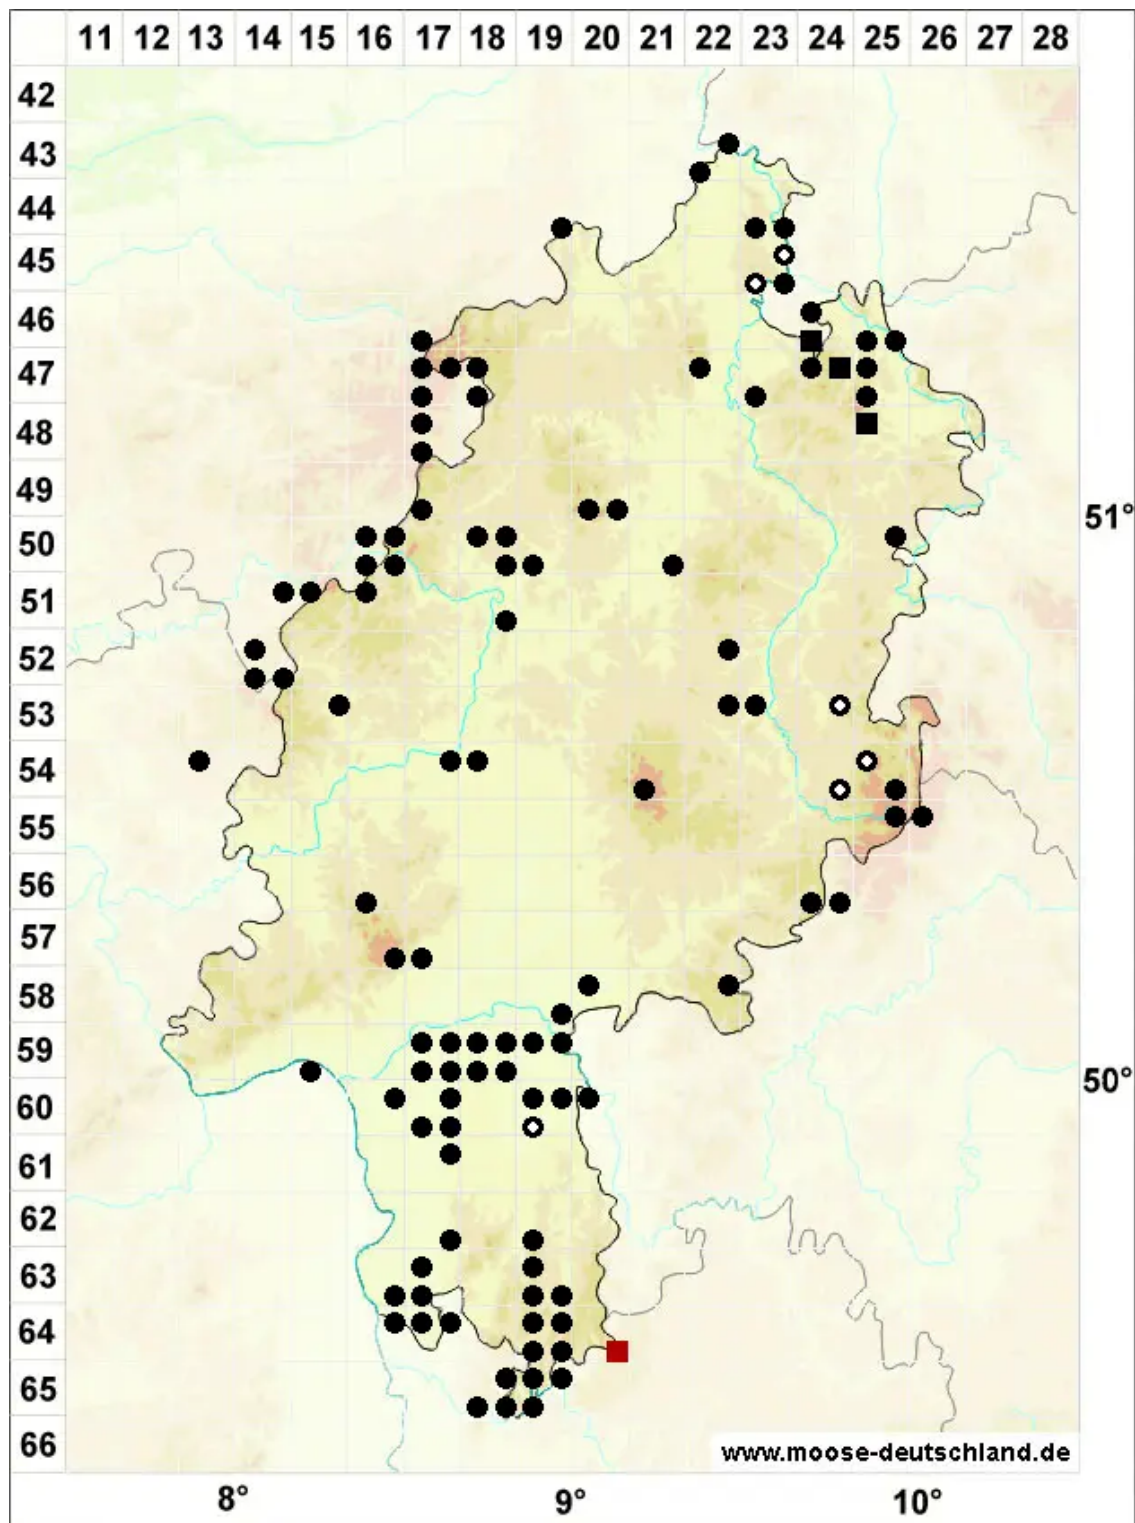

# Campylopus pyriformis (Schultz) Brid.

Torf-Krummstielmoos

Legende:

**Symbole:**

Ausgefülltes Symbol:  
Zeitraum von 1980 bis heute (Aktuelle Angabe)

Leeres Symbol:  
Zeitraum vor 1980 (Altangabe)

Quadrat: Herbarbeleg