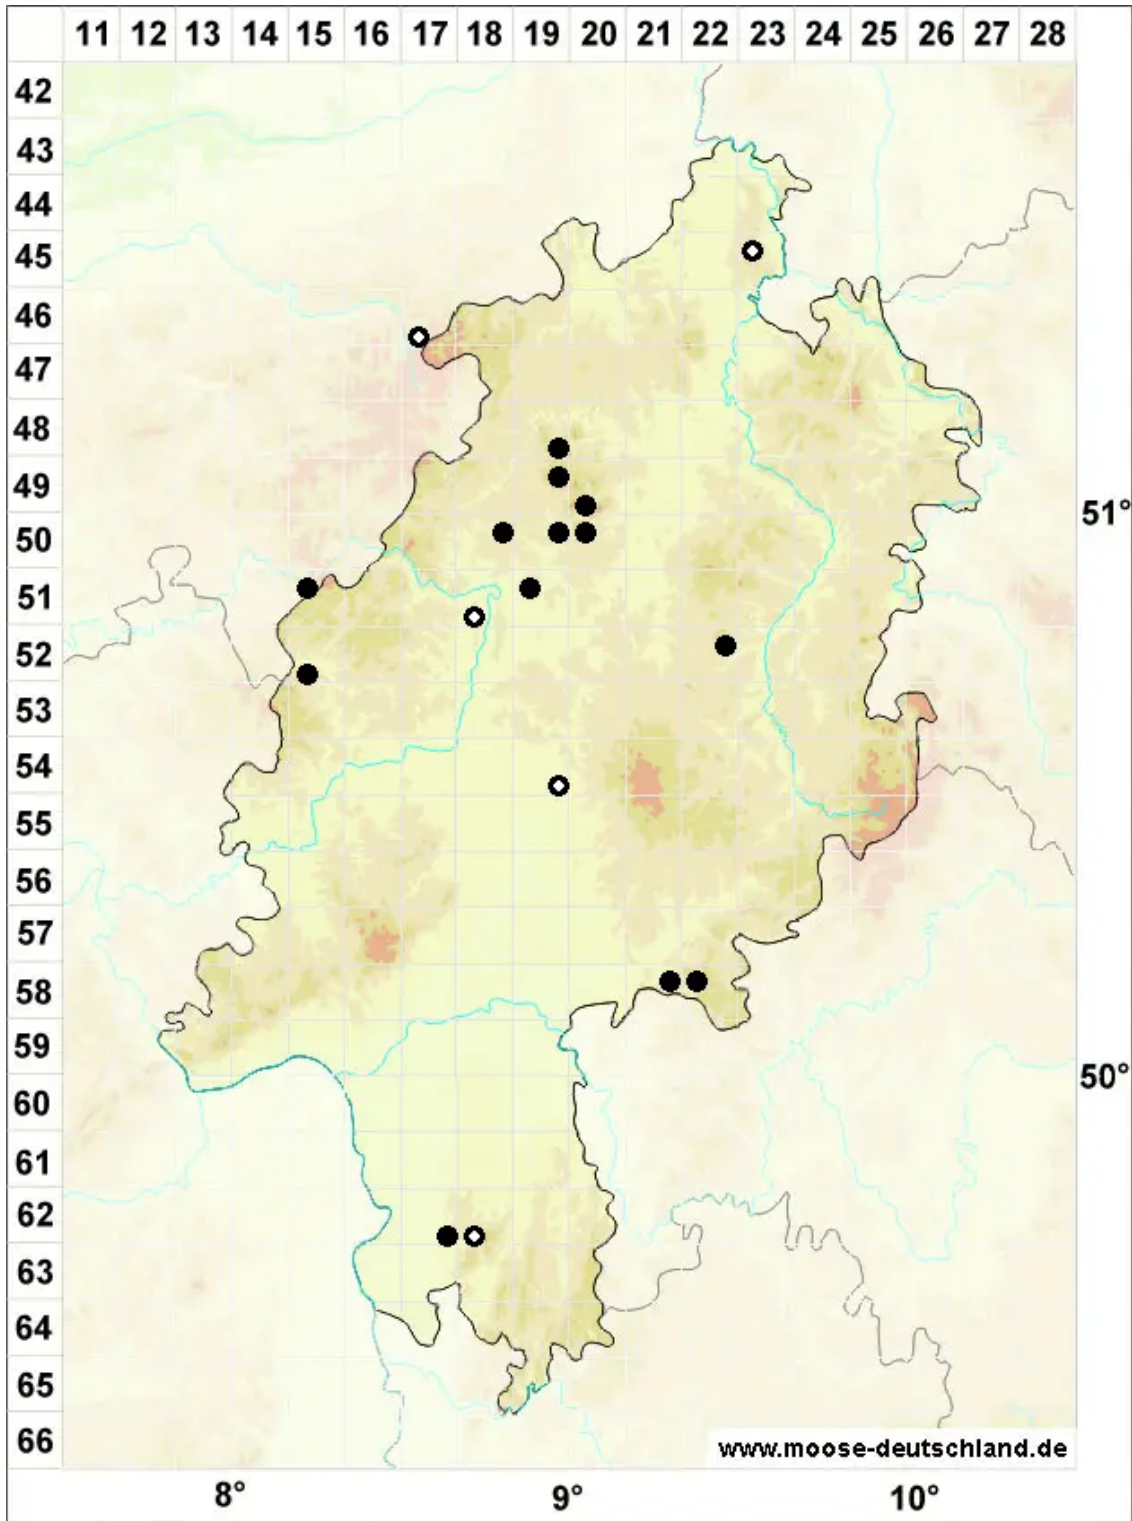

Campylopus subulatus Schimp. ex Milde

Pfriemen-Krummstiemoos

Legende:

- Symbole:**
- Ausgefülltes Symbol:
Zeitraum von 1980 bis heute (Aktuelle Angabe)
 - Leeres Symbol:
Zeitraum vor 1980 (Altangabe)
 - Quadrat: Herbarbeleg