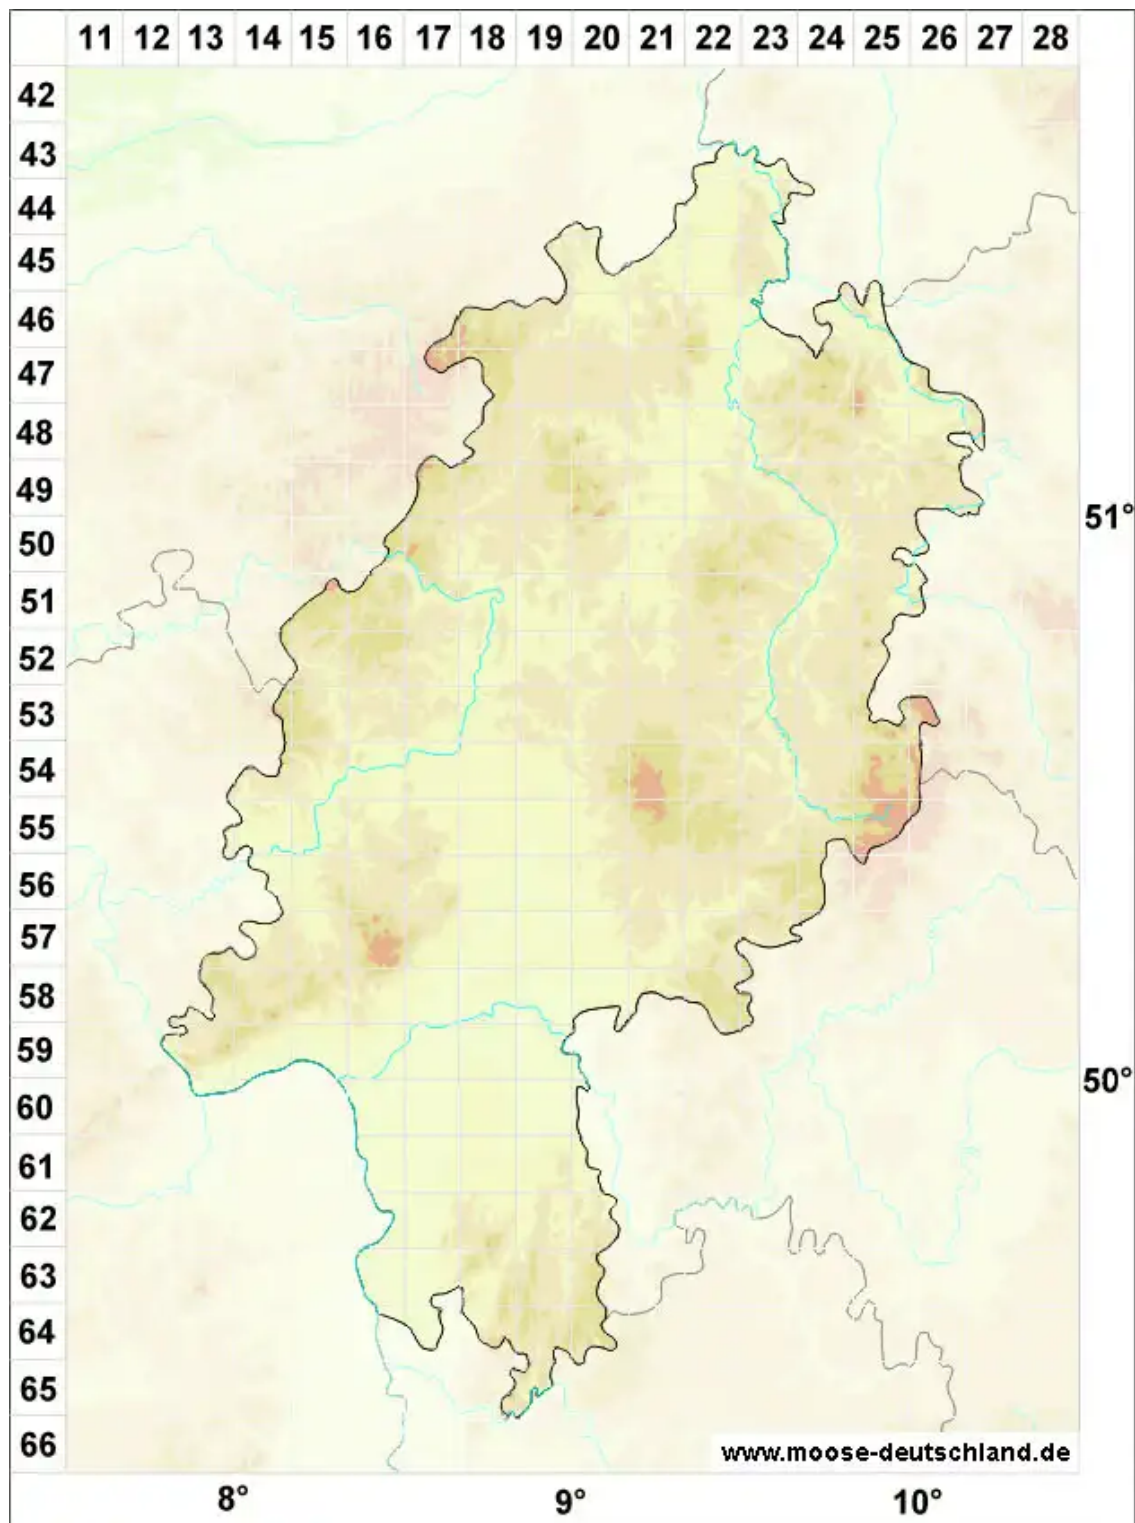

# Campylopus brevipilus Bruch & Schimp.

Atlantisches Krummstiemoos

Legende:

**Symbole:**

Ausgefülltes Symbol:  
Zeitraum von 1980 bis heute (Aktuelle Angabe)

Leeres Symbol:  
Zeitraum vor 1980 (Altangabe)

Quadrat: Herbarbeleg