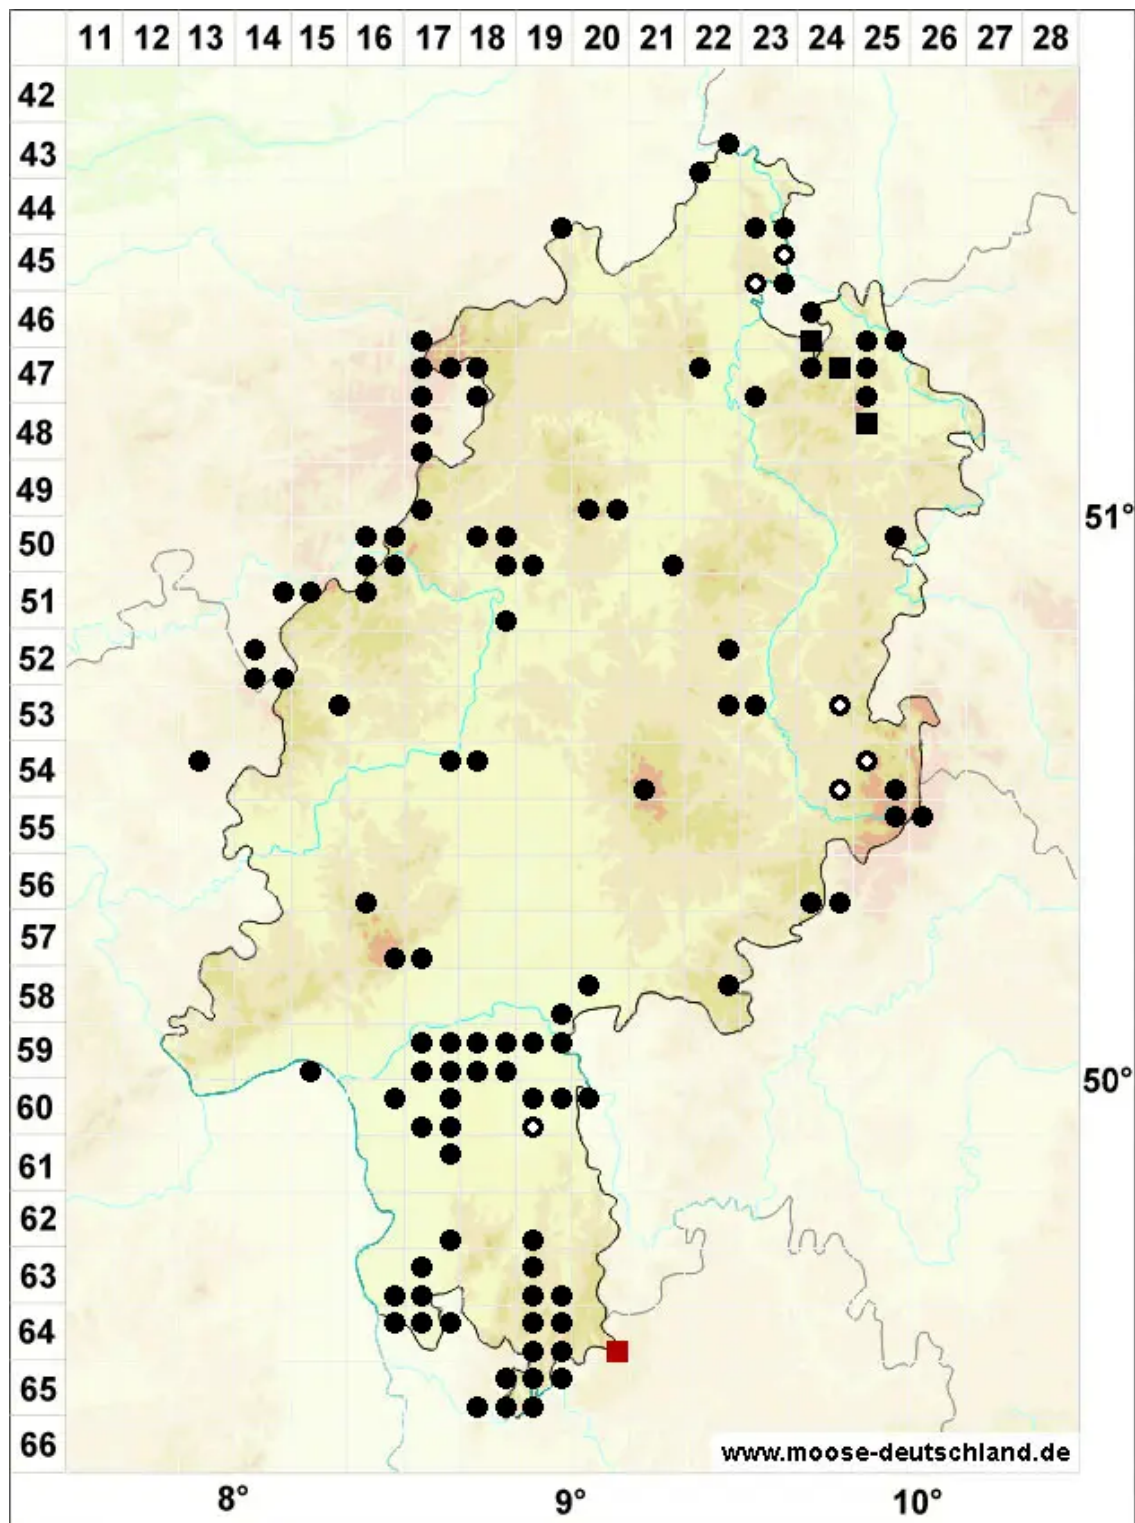

Campylopus pyriformis (Schultz) Brid.

Torf-Krummstielmoos

Legende:

Symbole:

Ausgefülltes Symbol:
Zeitraum von 1980 bis heute (Aktuelle Angabe)

Leeres Symbol:
Zeitraum vor 1980 (Altangabe)

Quadrat: Herbarbeleg