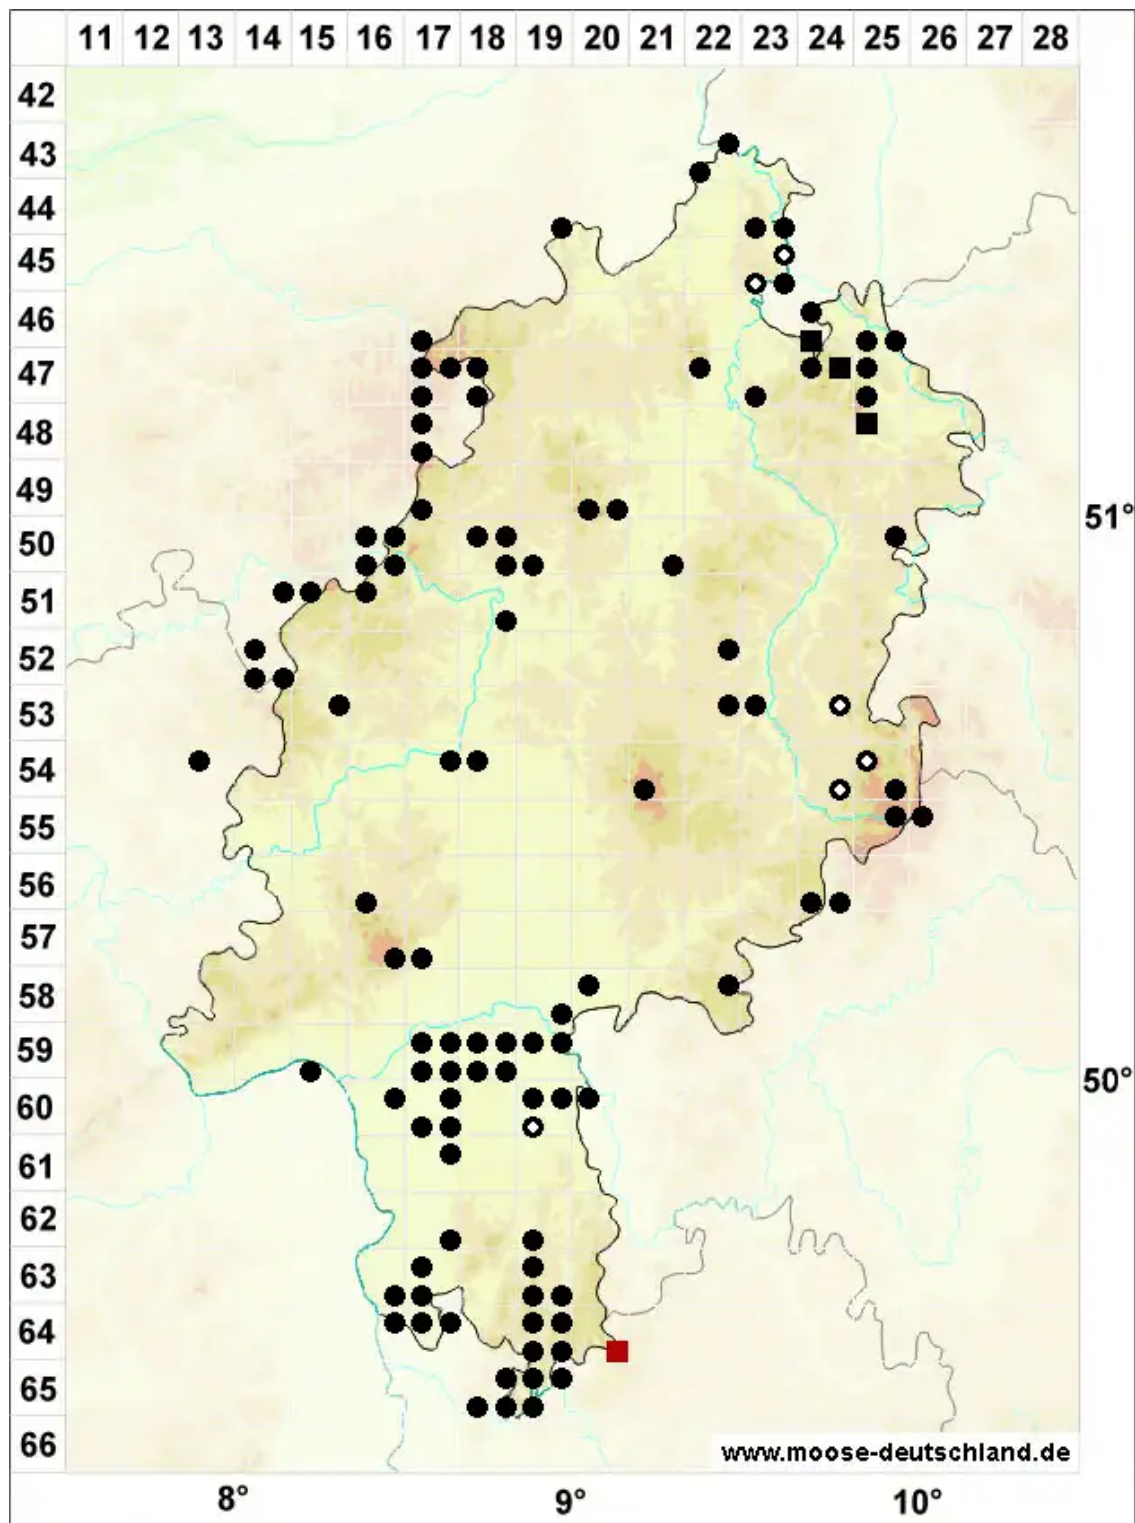

Campylopus pyriformis (Schultz) Brid.

Torf-Krummstielmoos

Legende:

Symbole:

Ausgefülltes Symbol:
Zeitraum von 1980 bis heute (Aktuelle Angabe)

Leeres Symbol:
Zeitraum vor 1980 (Altangabe)

Quadrat: Herbarbeleg