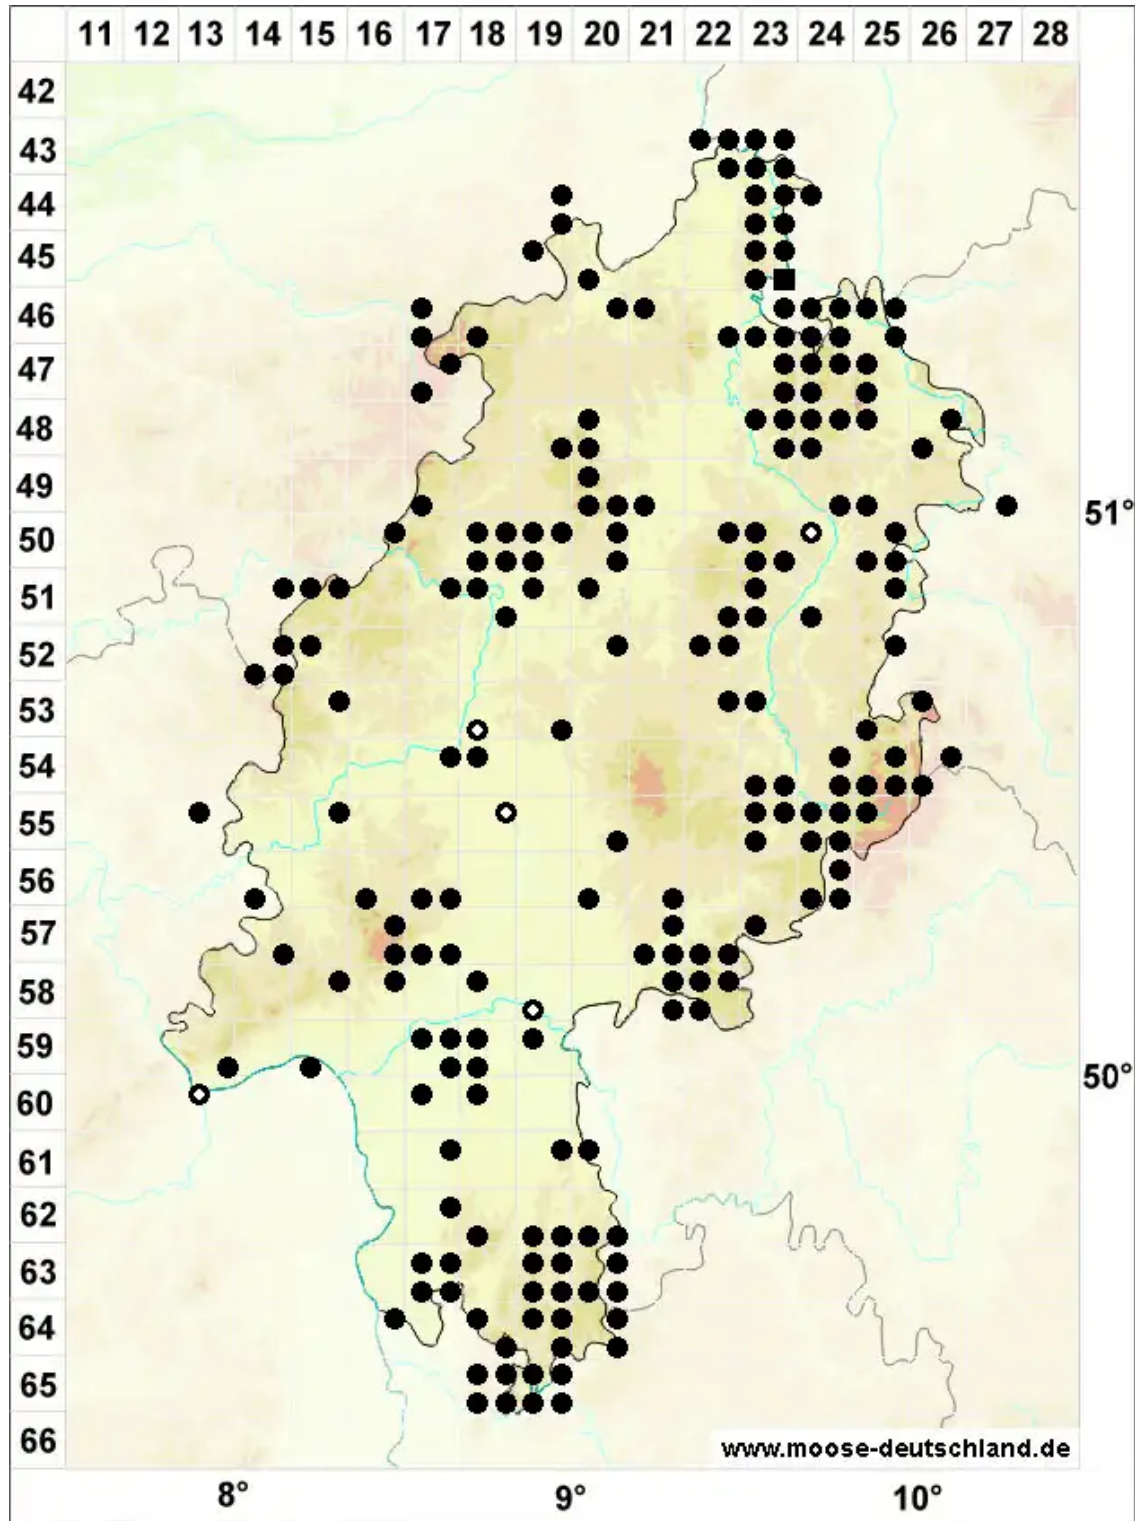

# Campylopus flexuosus (Hedw.) Brid.

Bogiges Krummstiemoos

Legende:

- Symbole:**
- Ausgefülltes Symbol:  
Zeitraum von 1980 bis heute (Aktuelle Angabe)
  - Leeres Symbol:  
Zeitraum vor 1980 (Altangabe)
  - Quadrat: Herbarbeleg