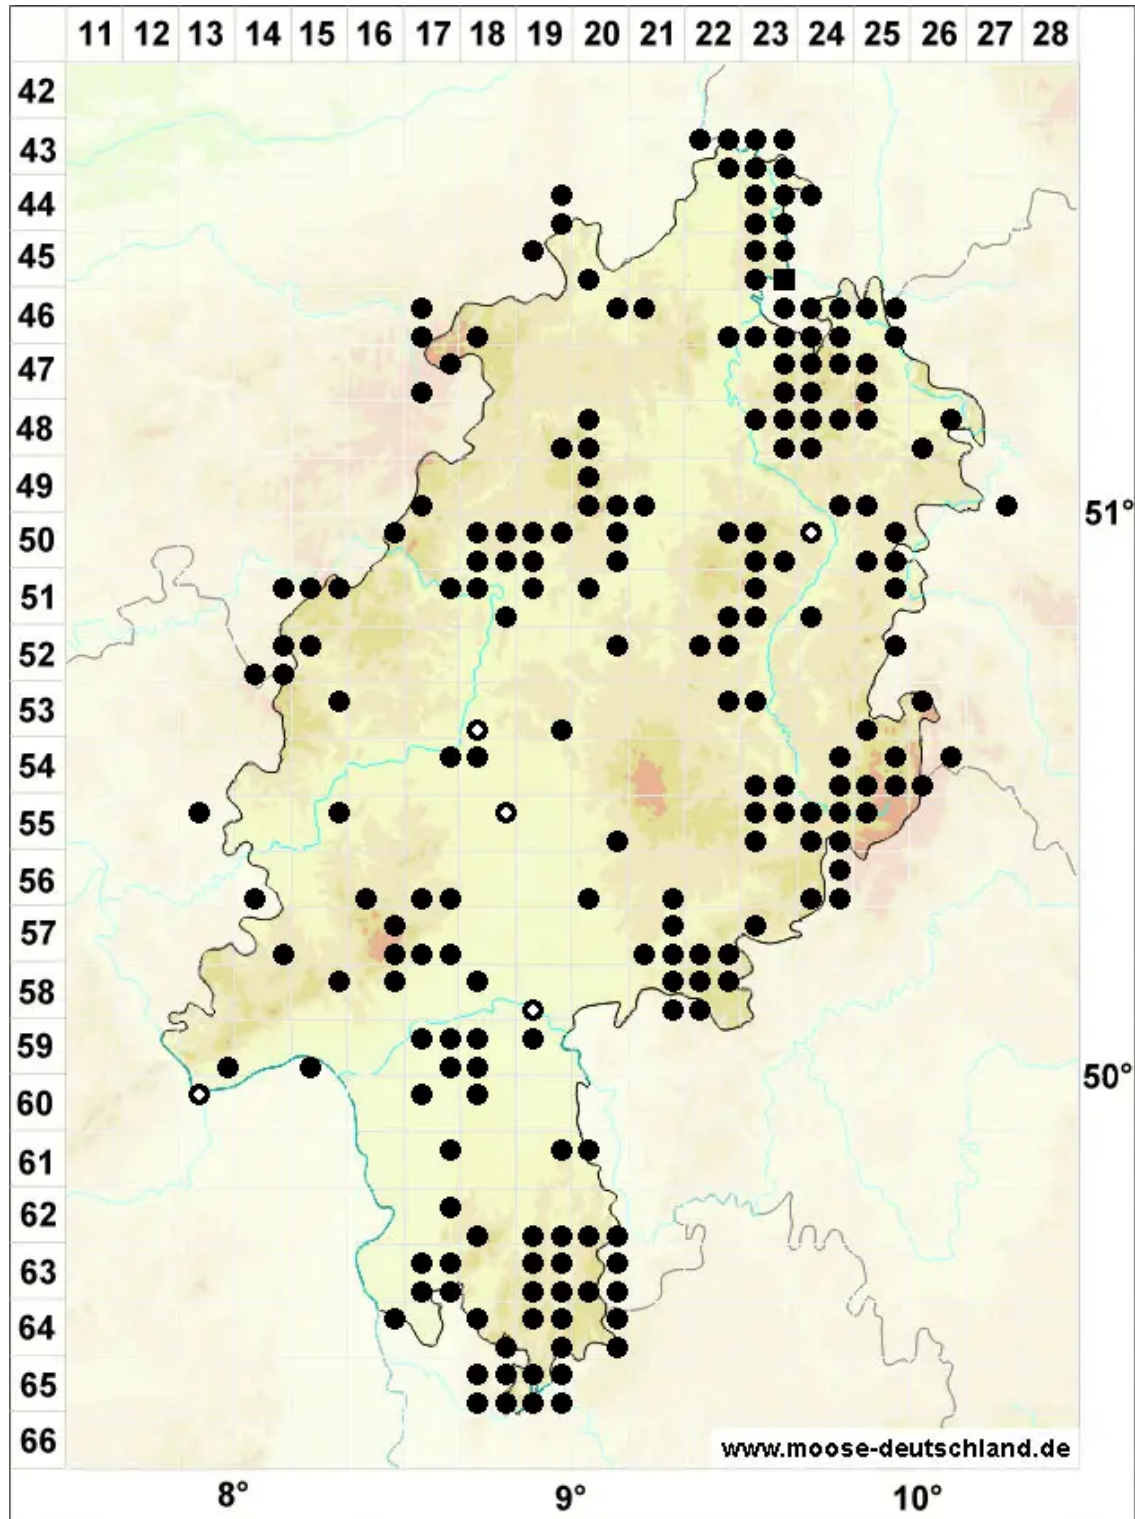

Campylopus flexuosus (Hedw.) Brid.

Bogiges Krummstiemoos

Legende:

- Symbole:**
- Ausgefülltes Symbol:
Zeitraum von 1980 bis heute (Aktuelle Angabe)
 - Leeres Symbol:
Zeitraum vor 1980 (Altangabe)
 - Quadrat: Herbarbeleg