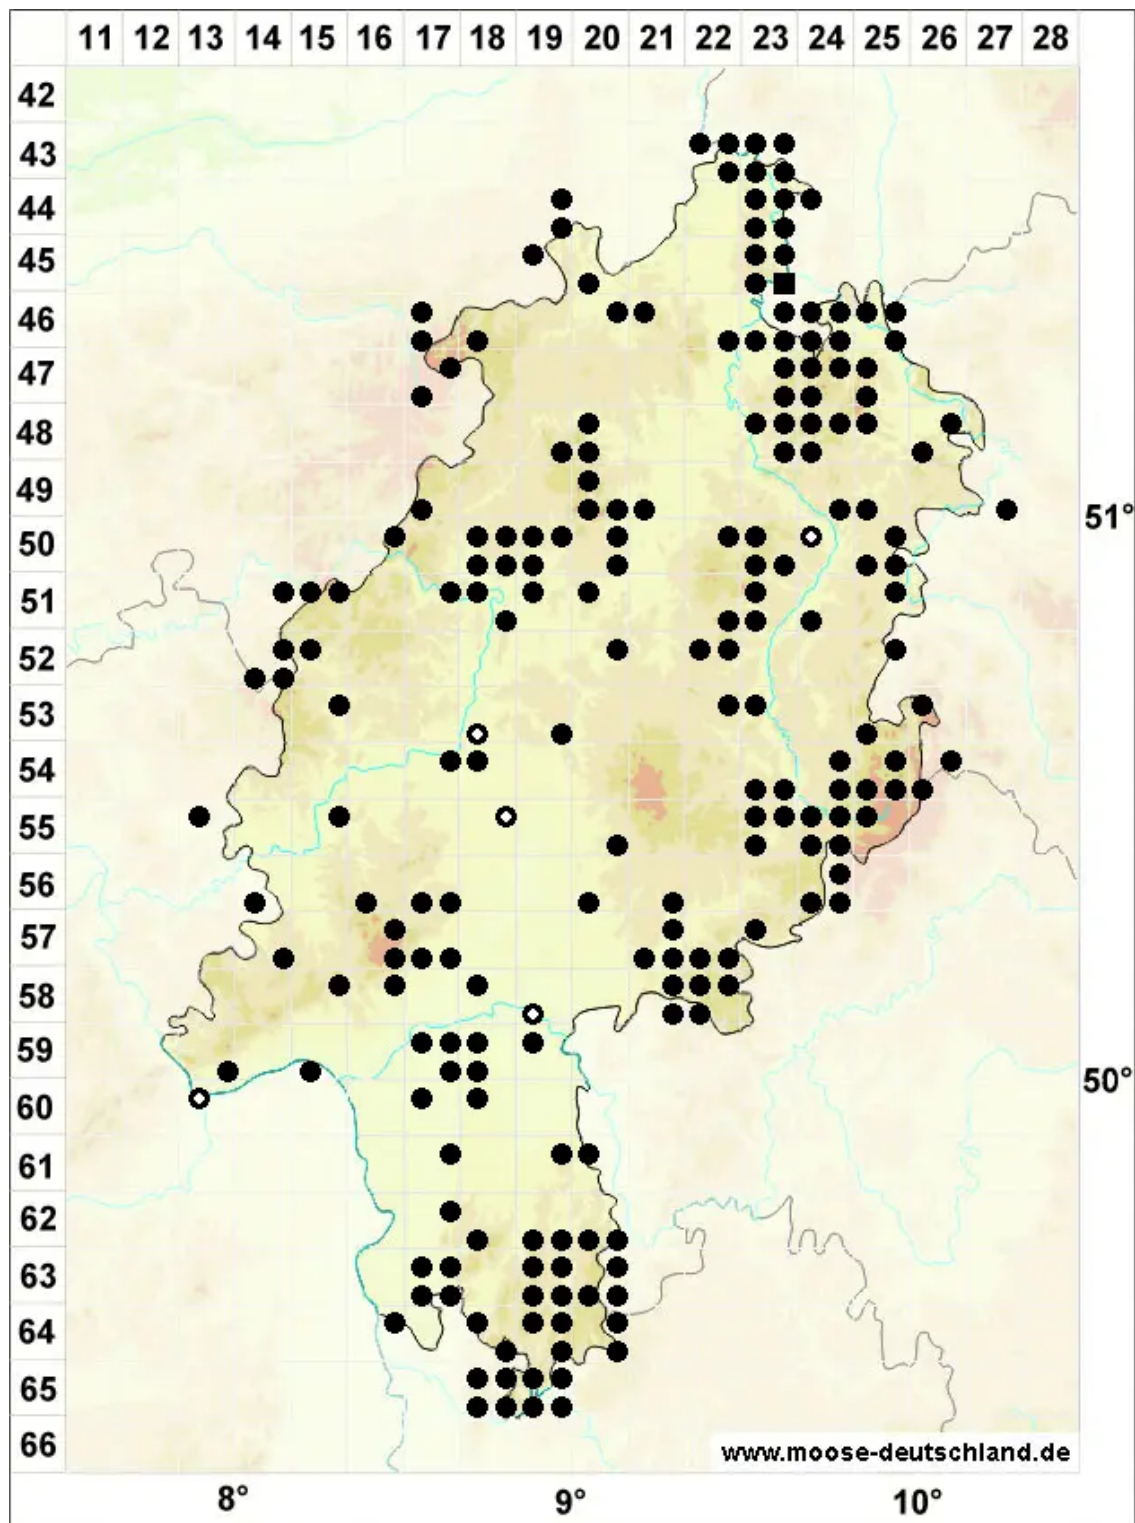

Campylopus flexuosus (Hedw.) Brid.

Bogiges Krummstiemoos

Legende:

Symbole:

Ausgefülltes Symbol:
Zeitraum von 1980 bis heute (Aktuelle Angabe)

Leeres Symbol:
Zeitraum vor 1980 (Altangabe)

Quadrat: Herbarbeleg