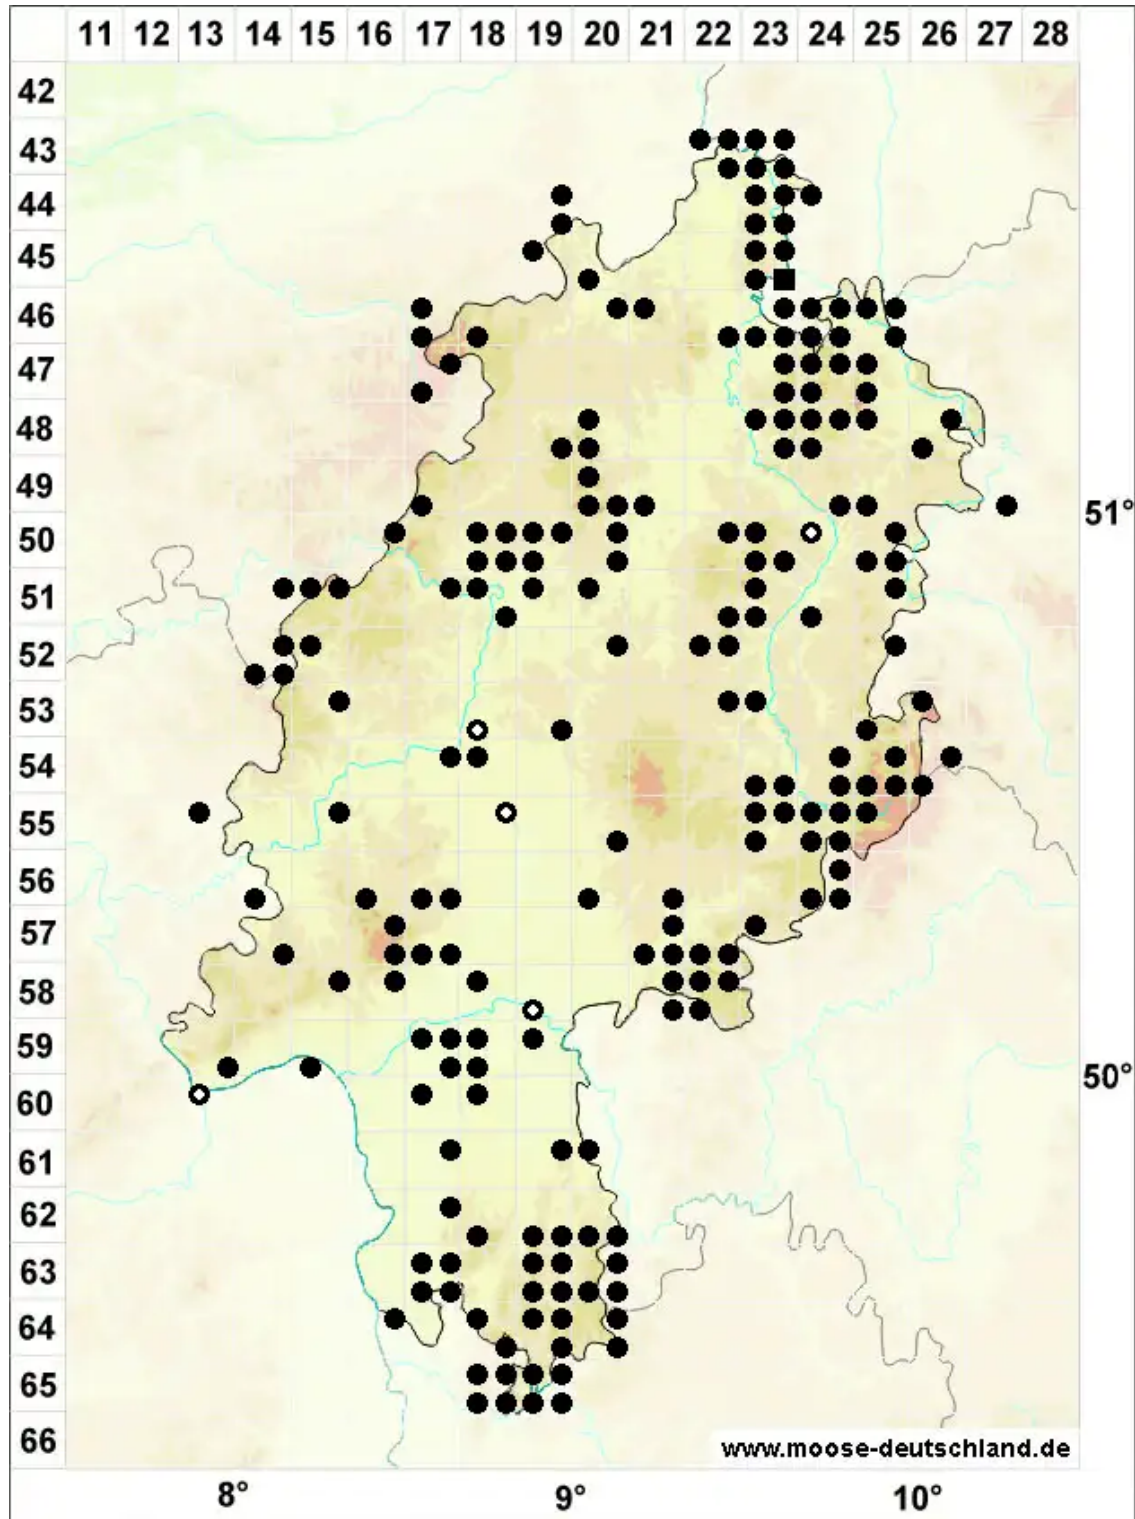

# Campylopus flexuosus (Hedw.) Brid.

Bogiges Krummstiemoos

Legende:

- Symbole:**
- Ausgefülltes Symbol:  
Zeitraum von 1980 bis heute (Aktuelle Angabe)
  - Leeres Symbol:  
Zeitraum vor 1980 (Altangabe)
  - Quadrat: Herbarbeleg