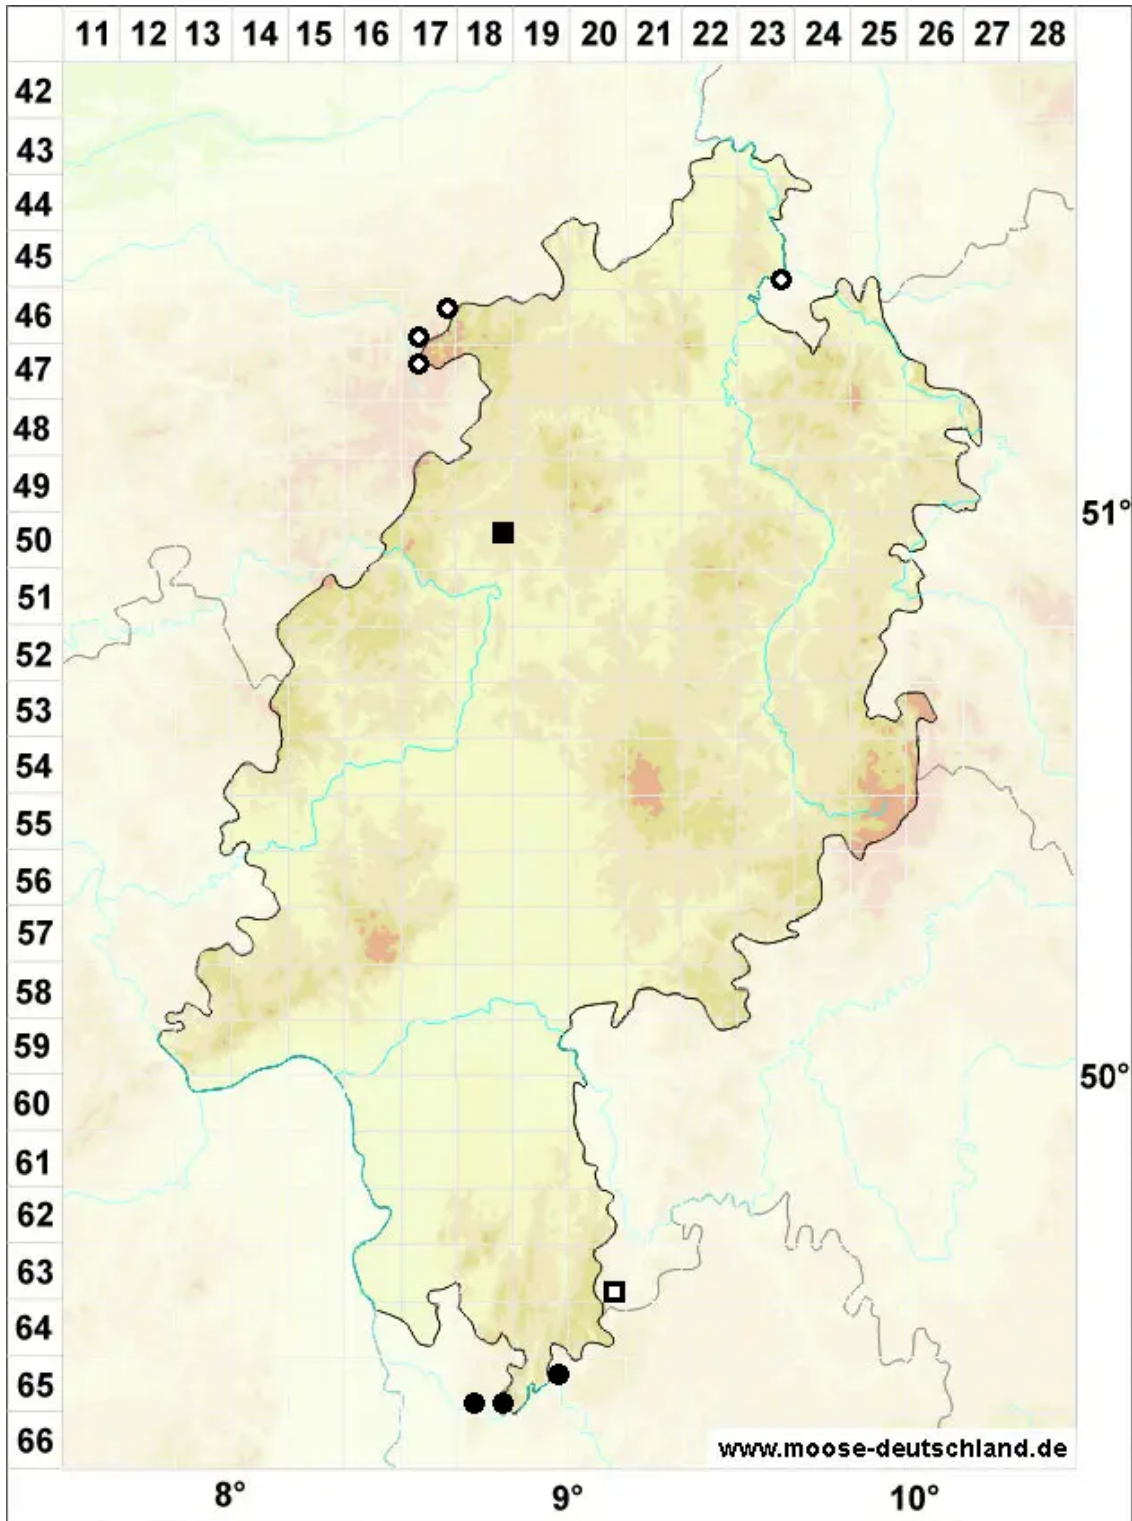

# Campylopus fragilis (Brid.) Bruch & Schimp.

Zerbrechliches Krummstiemoos

Legende:

**Symbole:**

Ausgefülltes Symbol:  
Zeitraum von 1980 bis heute (Aktuelle Angabe)

Leeres Symbol:  
Zeitraum vor 1980 (Altangabe)

Quadrat: Herbarbeleg