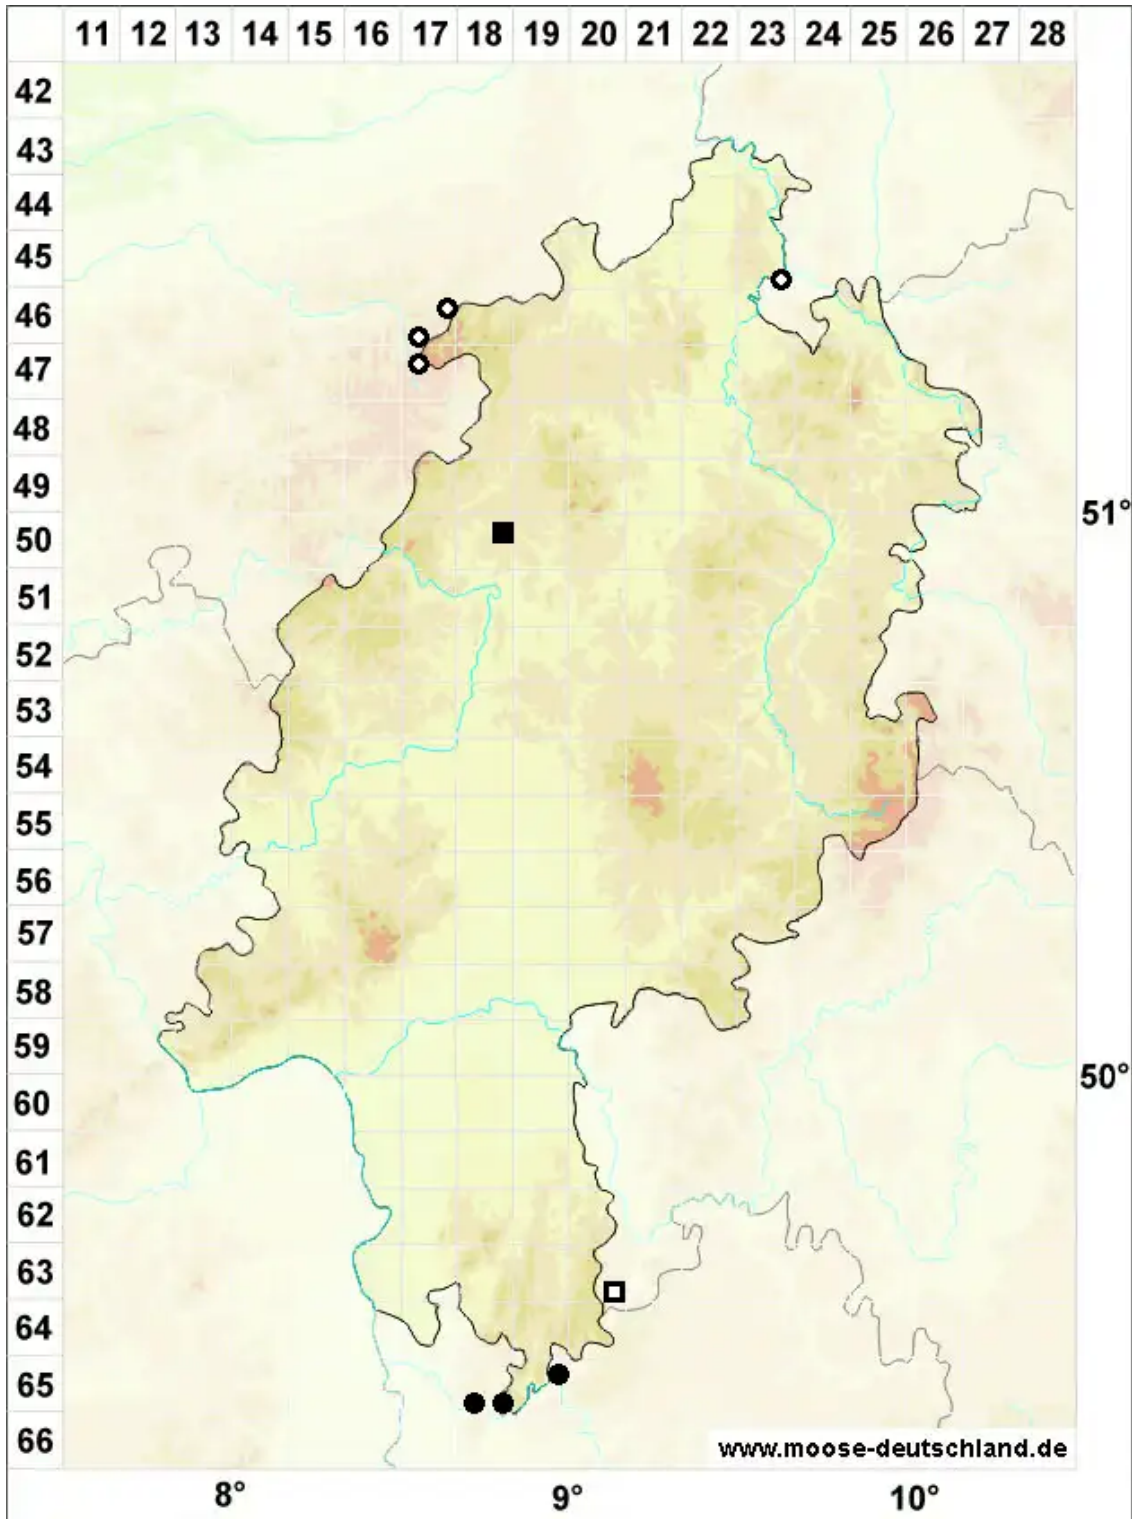

Campylopus fragilis (Brid.) Bruch & Schimp.

Zerbrechliches Krummstiemoos

Legende:

- Symbole:**
- Ausgefülltes Symbol:
Zeitraum von 1980 bis heute (Aktuelle Angabe)
 - Leeres Symbol:
Zeitraum vor 1980 (Altangabe)
 - Quadrat: Herbarbeleg