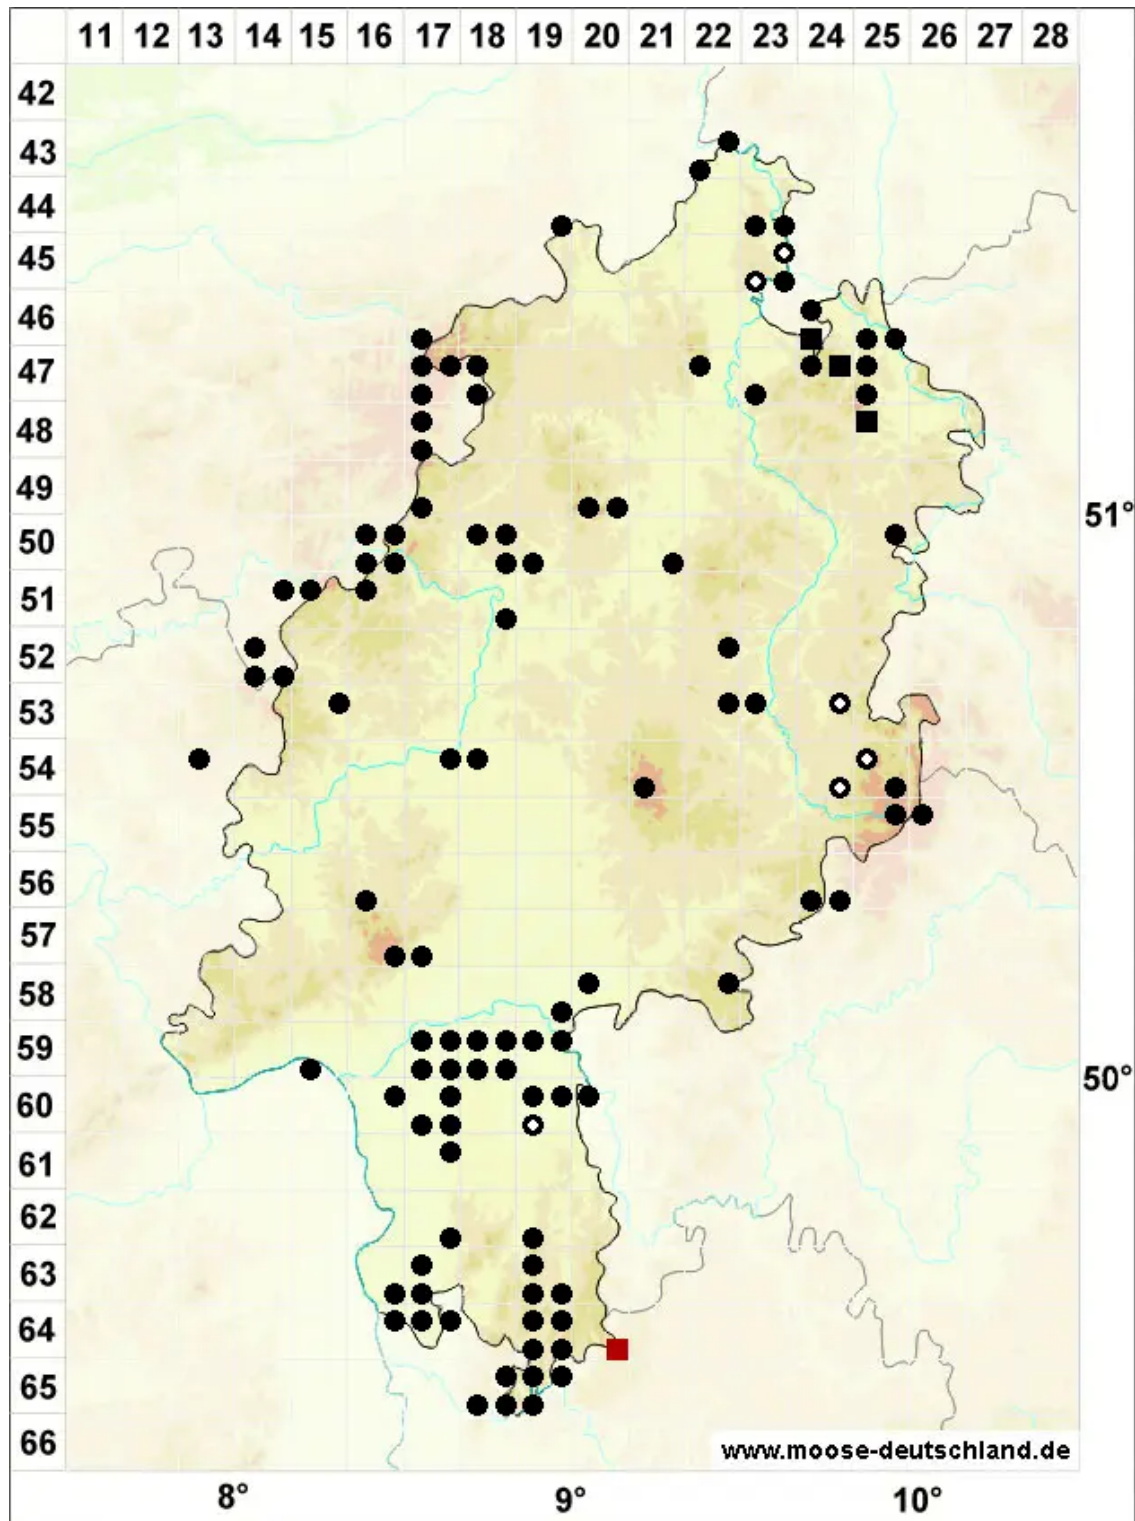

Campylopus pyriformis (Schultz) Brid.

Torf-Krummstielmoos

Legende:

- Symbole:**
- Ausgefülltes Symbol:
Zeitraum von 1980 bis heute (Aktuelle Angabe)
 - Leeres Symbol:
Zeitraum vor 1980 (Altangabe)
 - Quadrat: Herbarbeleg