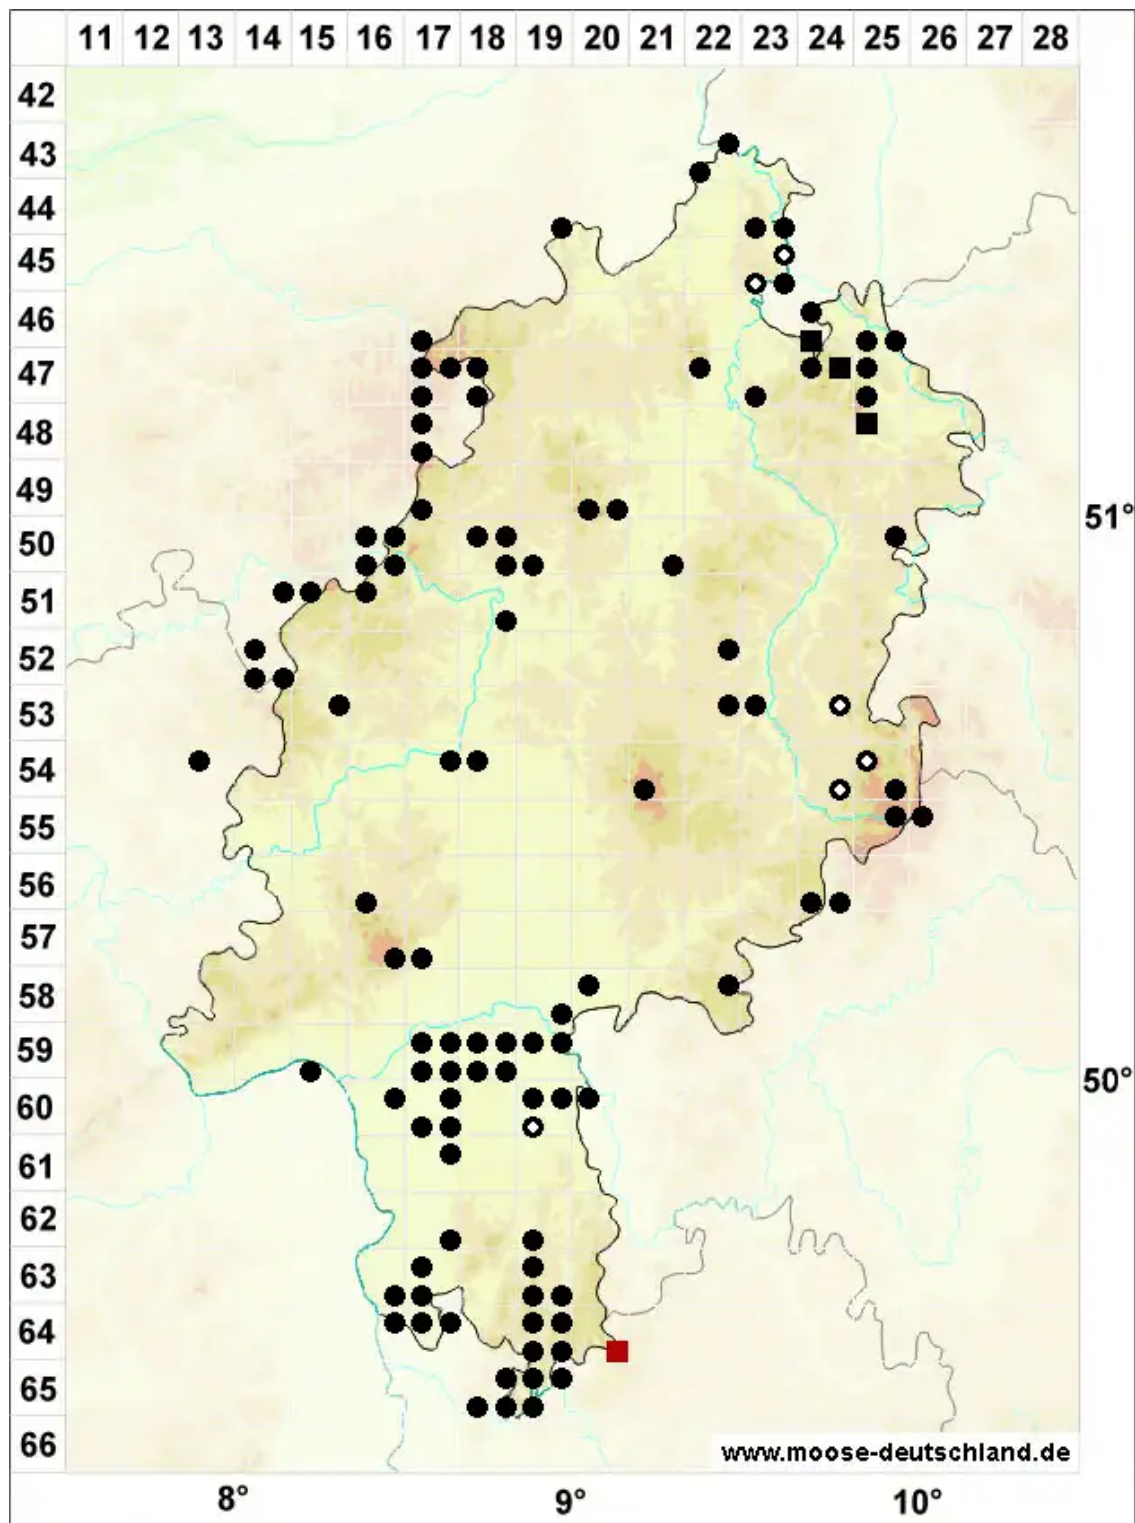

# Campylopus pyriformis (Schultz) Brid.

Torf-Krummstielmoos

Legende:

- Symbole:**
- Ausgefülltes Symbol:  
Zeitraum von 1980 bis heute (Aktuelle Angabe)
  - Leeres Symbol:  
Zeitraum vor 1980 (Altangabe)
  - Quadrat: Herbarbeleg