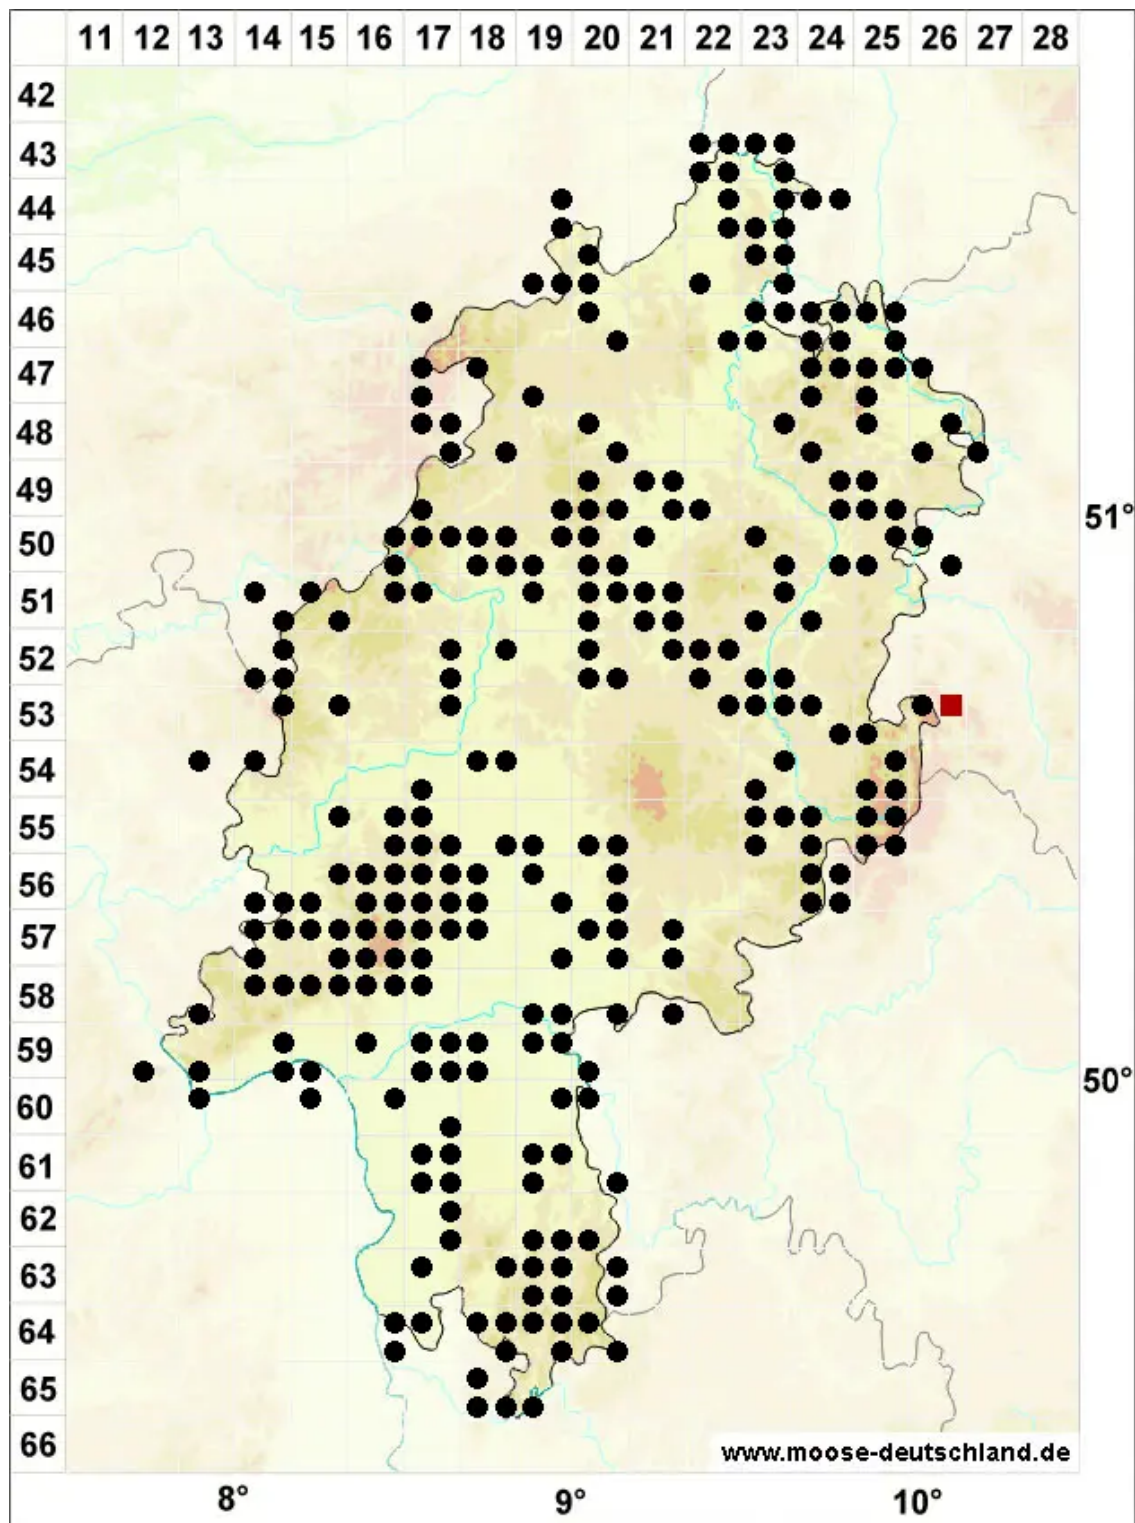

Campylopus introflexus (Hedw.) Brid.

Einwärtsgebogenes Krummstiemoos, Kaktusmoos

Legende:

Symbole:

Ausgefülltes Symbol:
Zeitraum von 1980 bis heute (Aktuelle Angabe)

Leeres Symbol:
Zeitraum vor 1980 (Altangabe)

Quadrat: Herbarbeleg