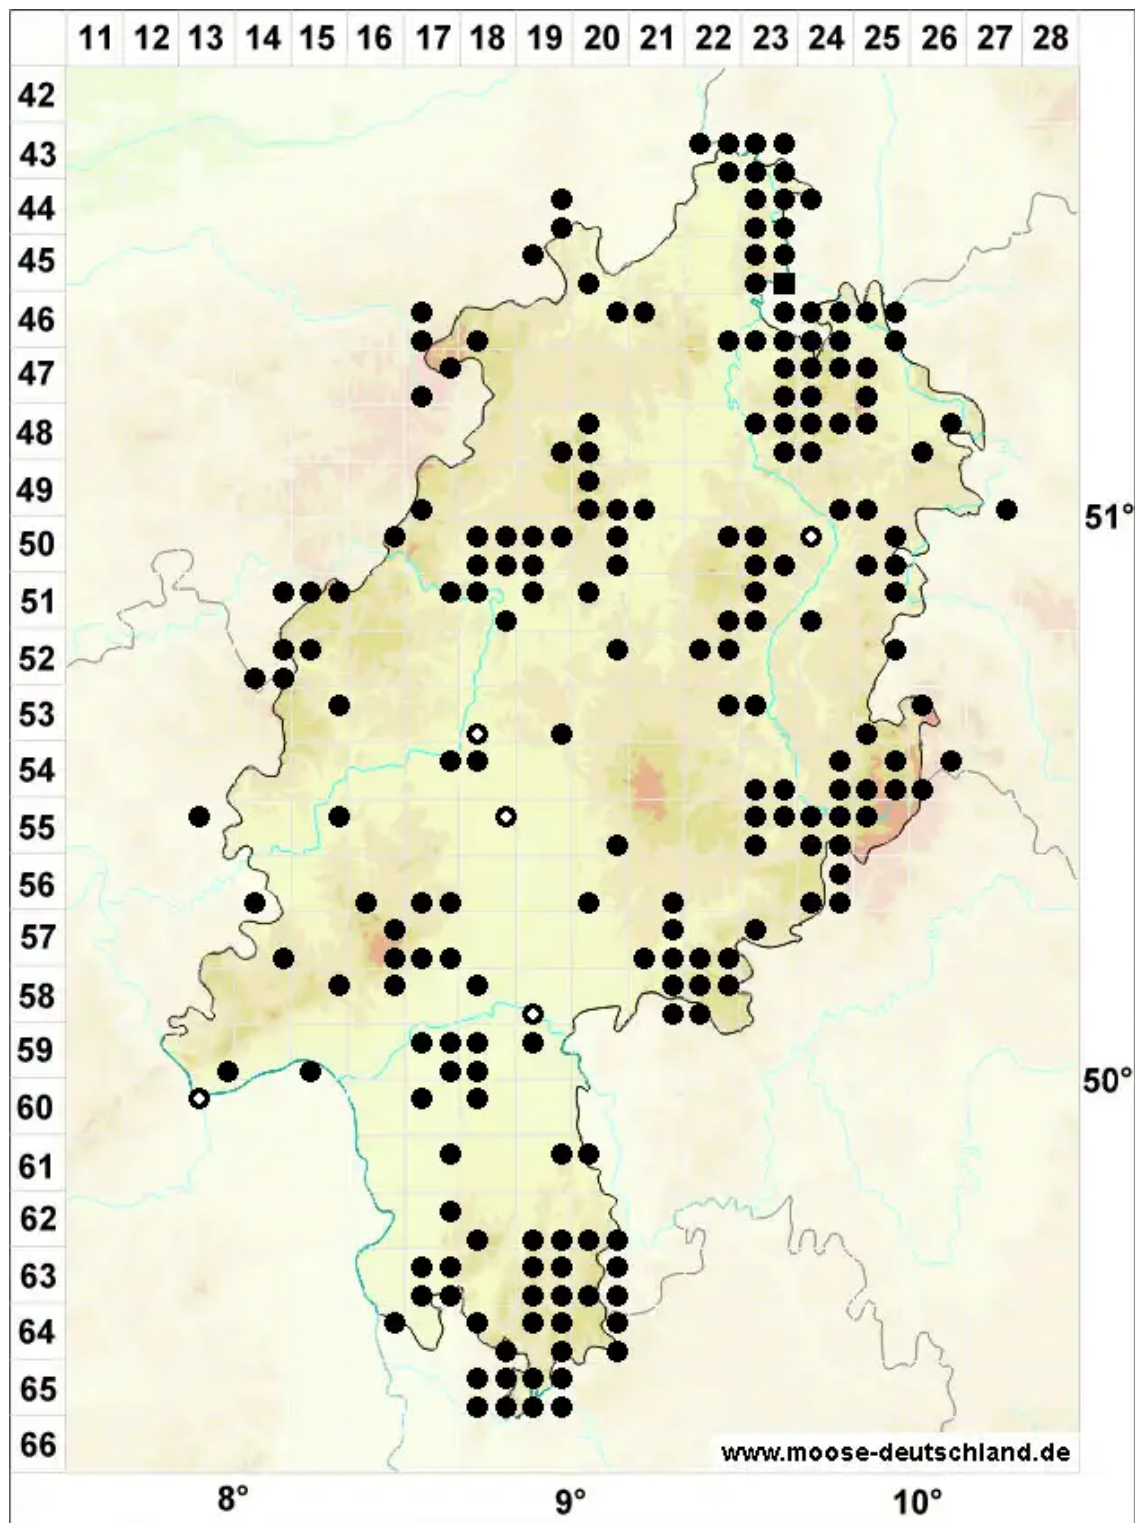

Campylopus flexuosus (Hedw.) Brid.

Bogiges Krummstiemoos

Legende:

Symbole:

Ausgefülltes Symbol:
Zeitraum von 1980 bis heute (Aktuelle Angabe)

Leeres Symbol:
Zeitraum vor 1980 (Altangabe)

Quadrat: Herbarbeleg