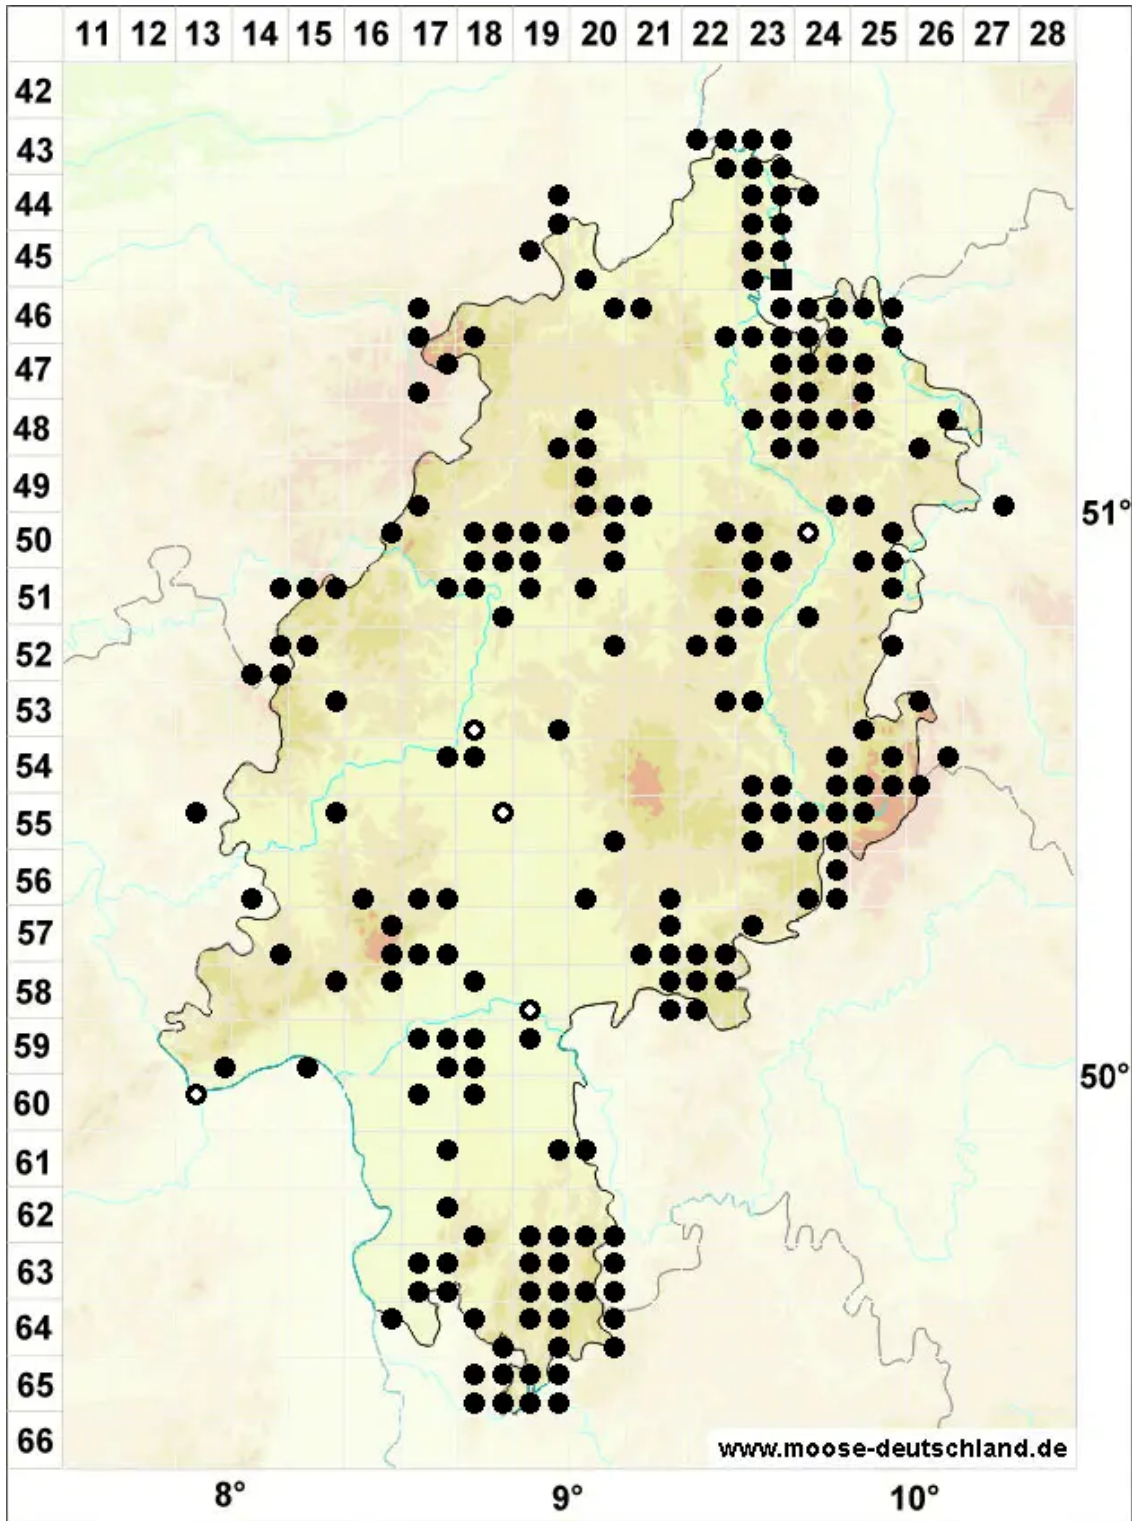

# Campylopus flexuosus (Hedw.) Brid.

Bogiges Krummstiemoos

Legende:

**Symbole:**

Ausgefülltes Symbol:  
Zeitraum von 1980 bis heute (Aktuelle Angabe)

Leeres Symbol:  
Zeitraum vor 1980 (Altangabe)

Quadrat: Herbarbeleg