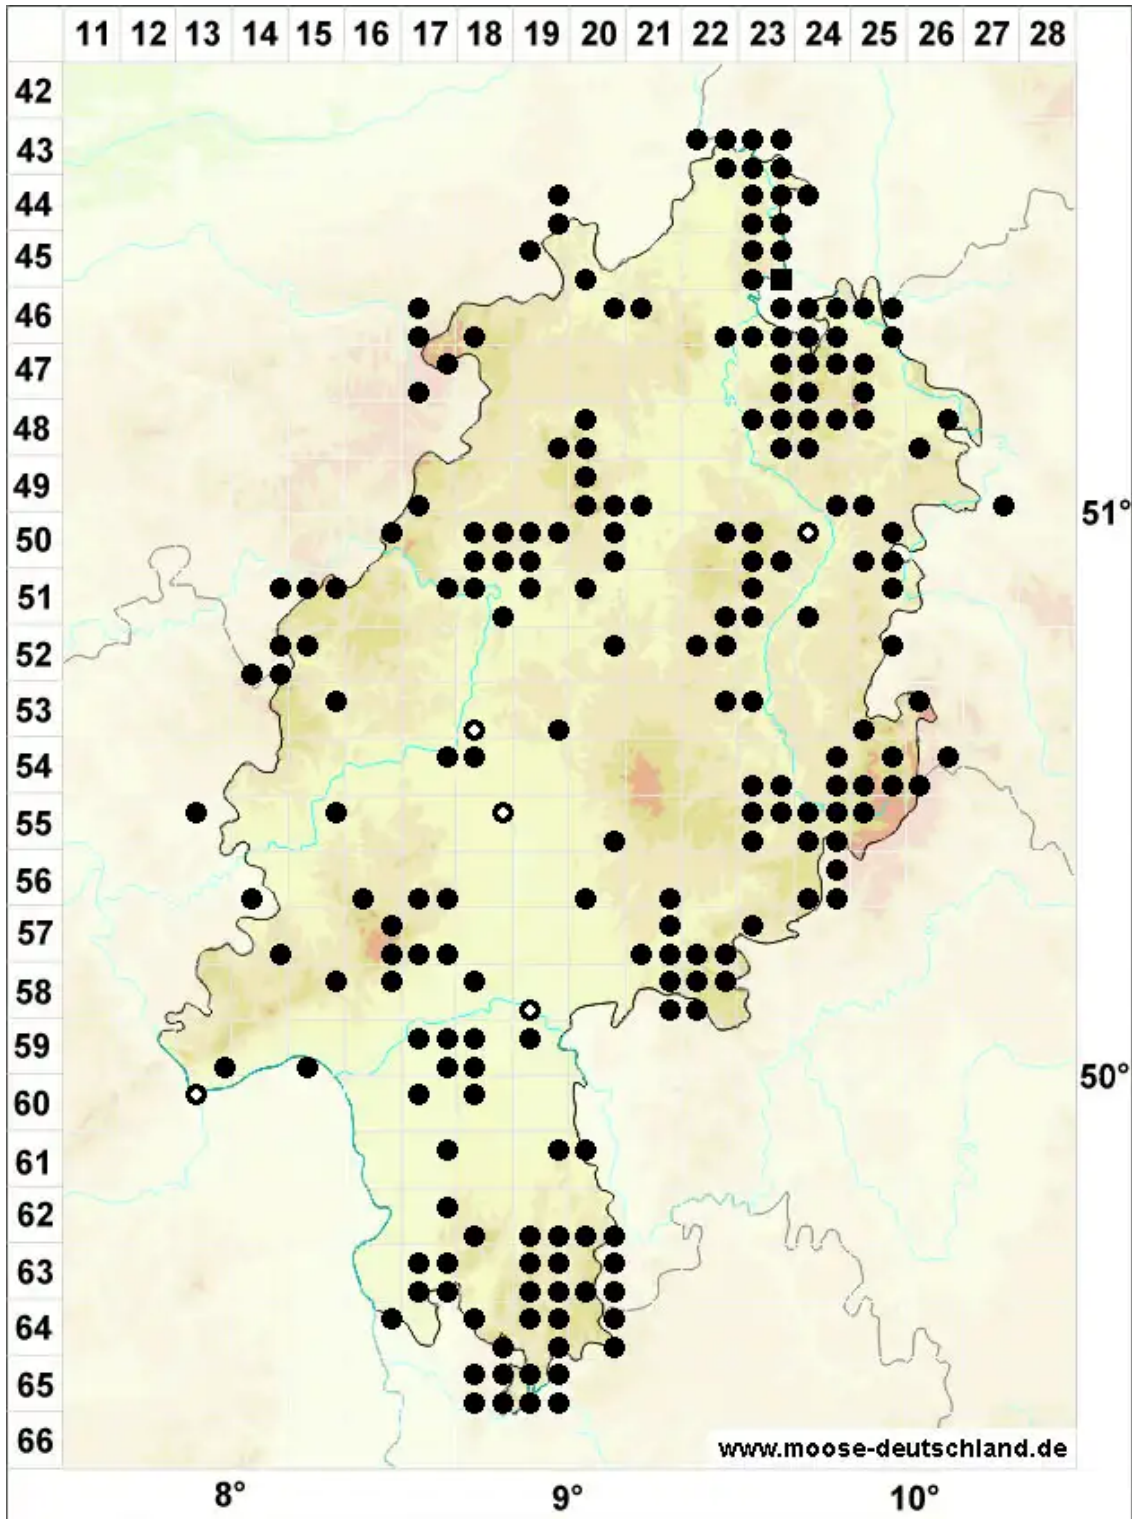

Campylopus flexuosus (Hedw.) Brid.

Bogiges Krummstiemoos

Legende:

- Symbole:**
- Ausgefülltes Symbol:
Zeitraum von 1980 bis heute (Aktuelle Angabe)
 - Leeres Symbol:
Zeitraum vor 1980 (Altangabe)
 - Quadrat: Herbarbeleg