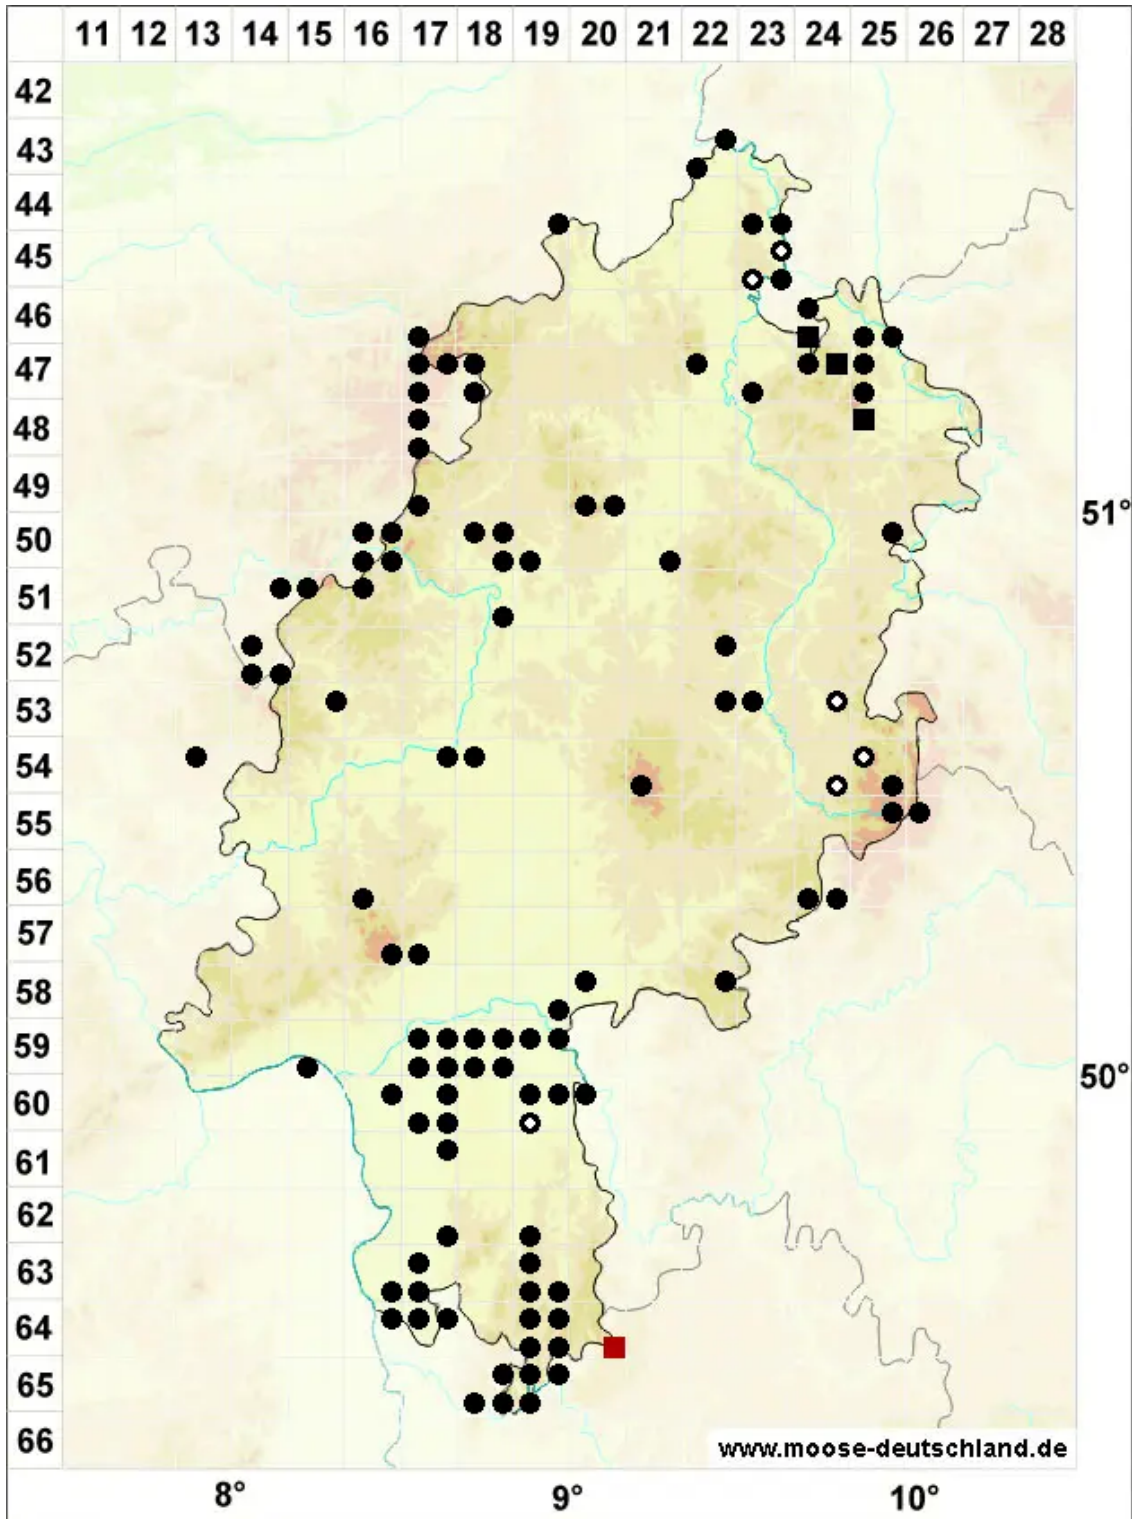

Campylopus pyriformis (Schultz) Brid.

Torf-Krummstielmoos

Legende:

- Symbole:**
- Ausgefülltes Symbol:
Zeitraum von 1980 bis heute (Aktuelle Angabe)
 - Leeres Symbol:
Zeitraum vor 1980 (Altangabe)
 - Quadrat: Herbarbeleg