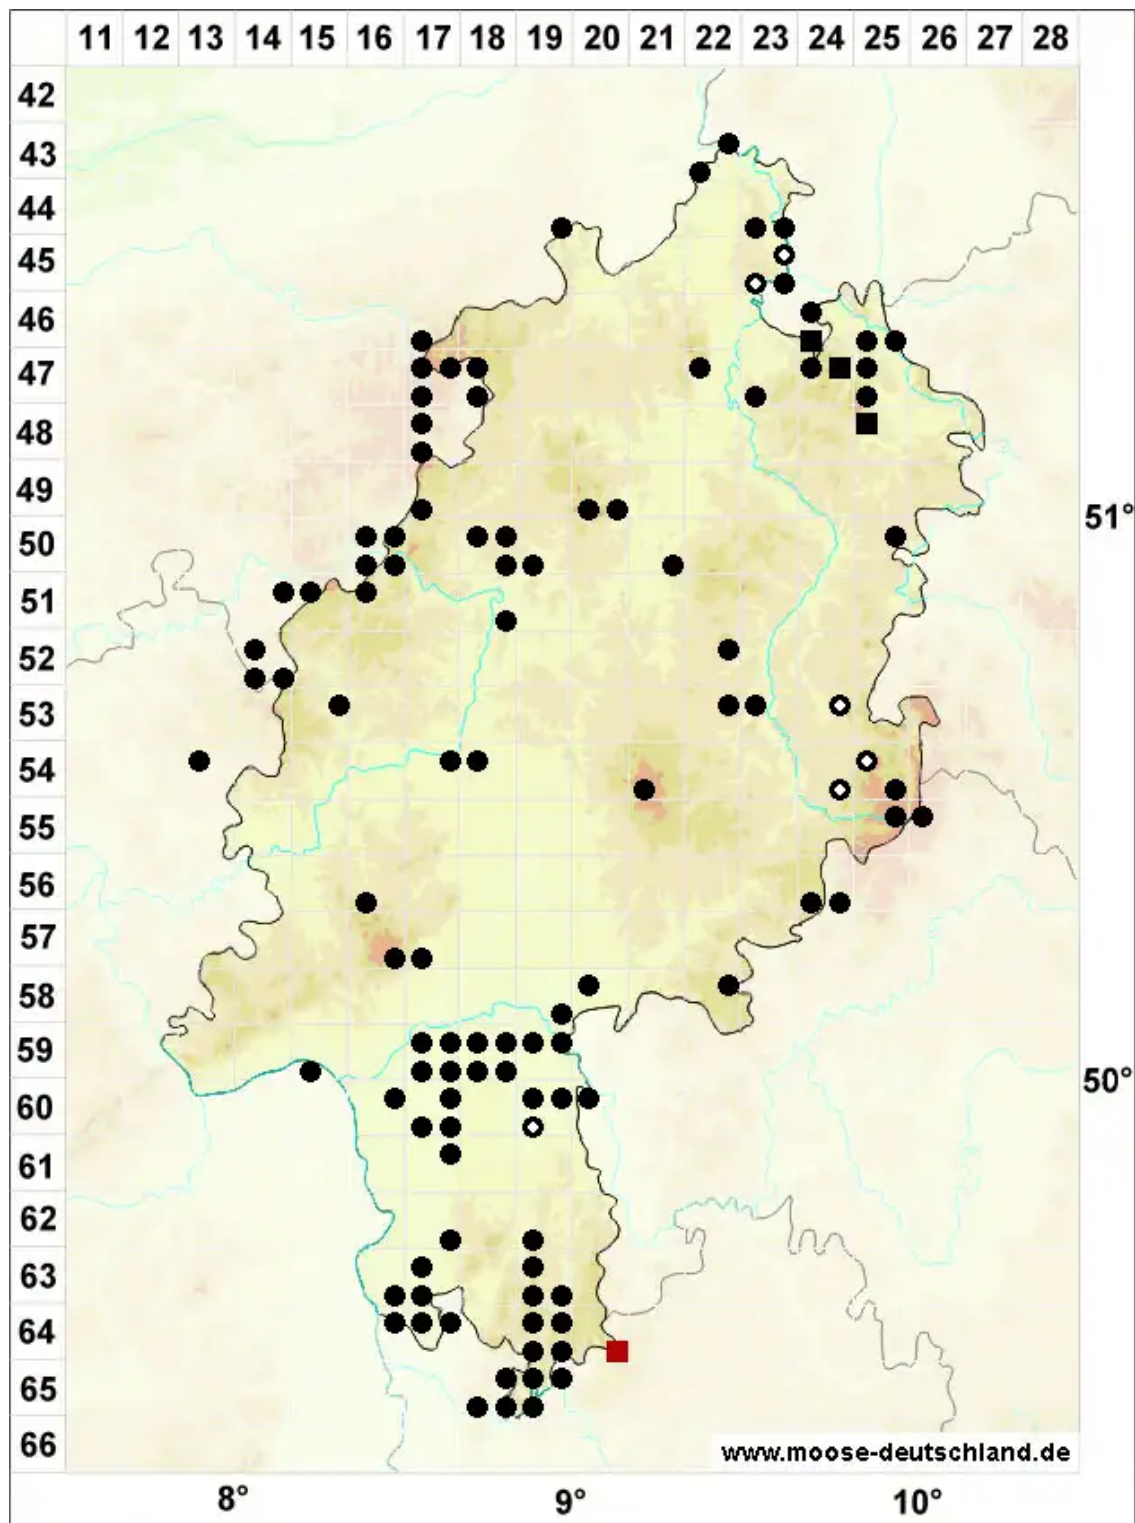

Campylopus pyriformis (Schultz) Brid.

Torf-Krummstielmoos

Legende:

- Symbole:**
- Ausgefülltes Symbol:
Zeitraum von 1980 bis heute (Aktuelle Angabe)
 - Leeres Symbol:
Zeitraum vor 1980 (Altangabe)
 - Quadrat: Herbarbeleg