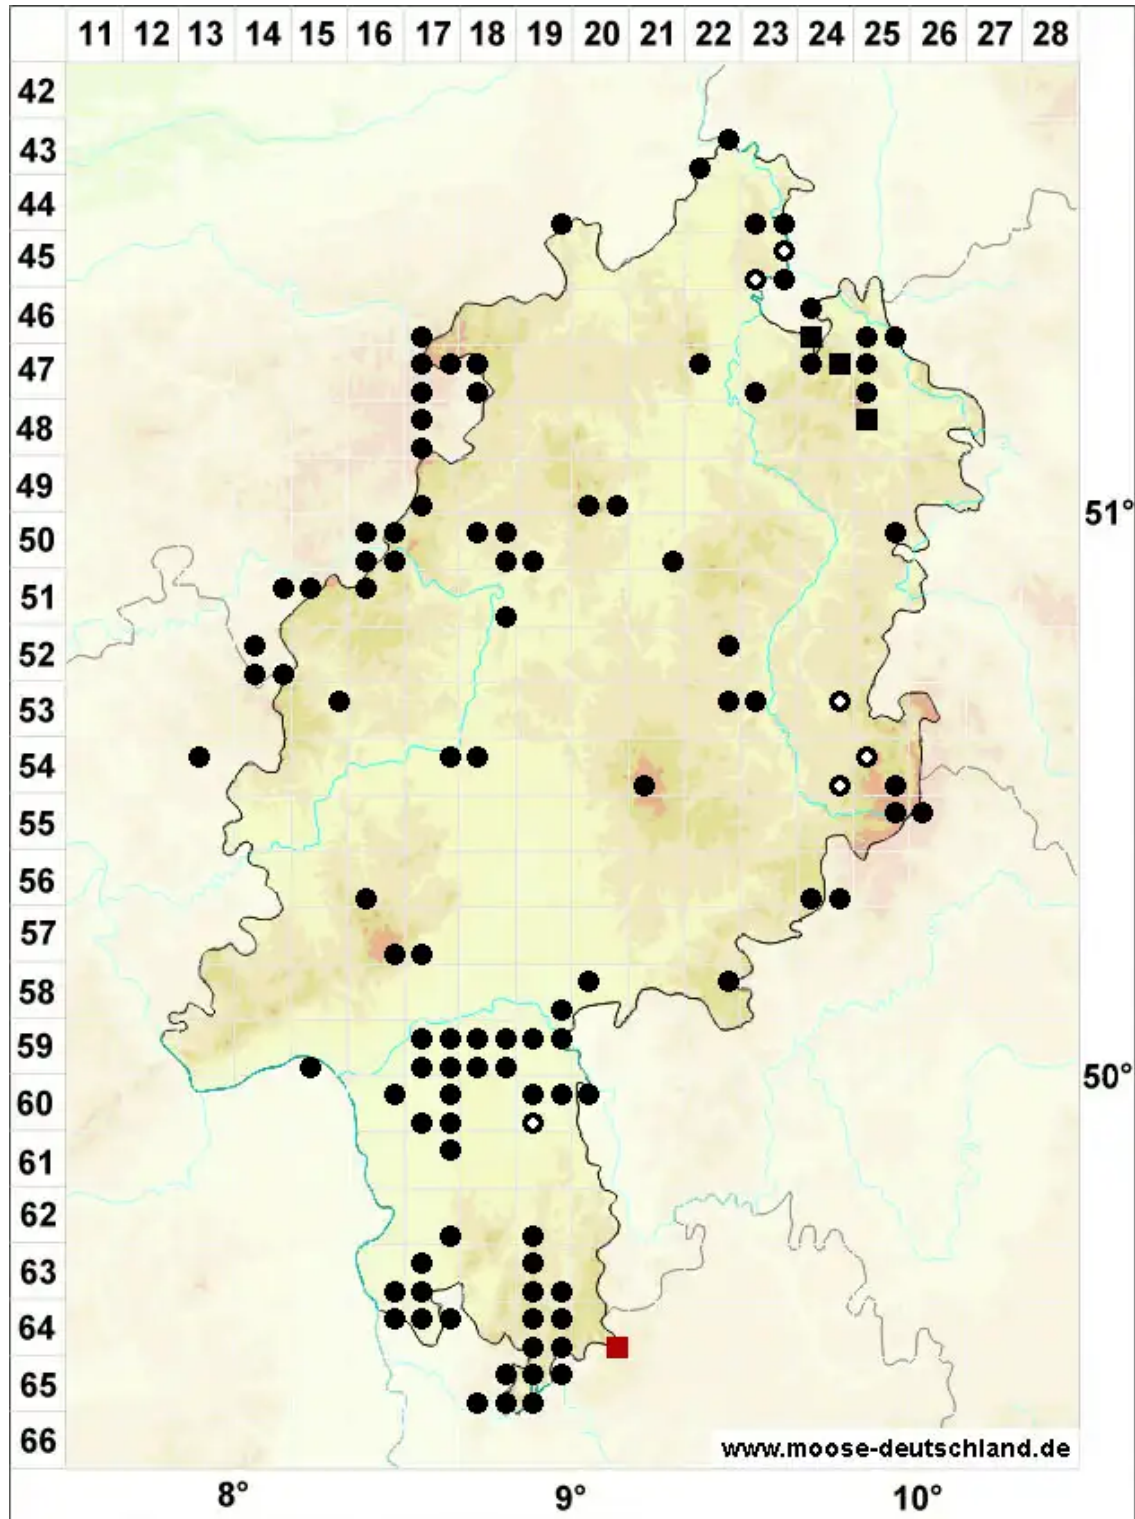

Campylopus pyriformis (Schultz) Brid.

Torf-Krummstielmoos

Legende:

- Symbole:**
- Ausgefülltes Symbol:
Zeitraum von 1980 bis heute (Aktuelle Angabe)
 - Leeres Symbol:
Zeitraum vor 1980 (Altangabe)
 - Quadrat: Herbarbeleg