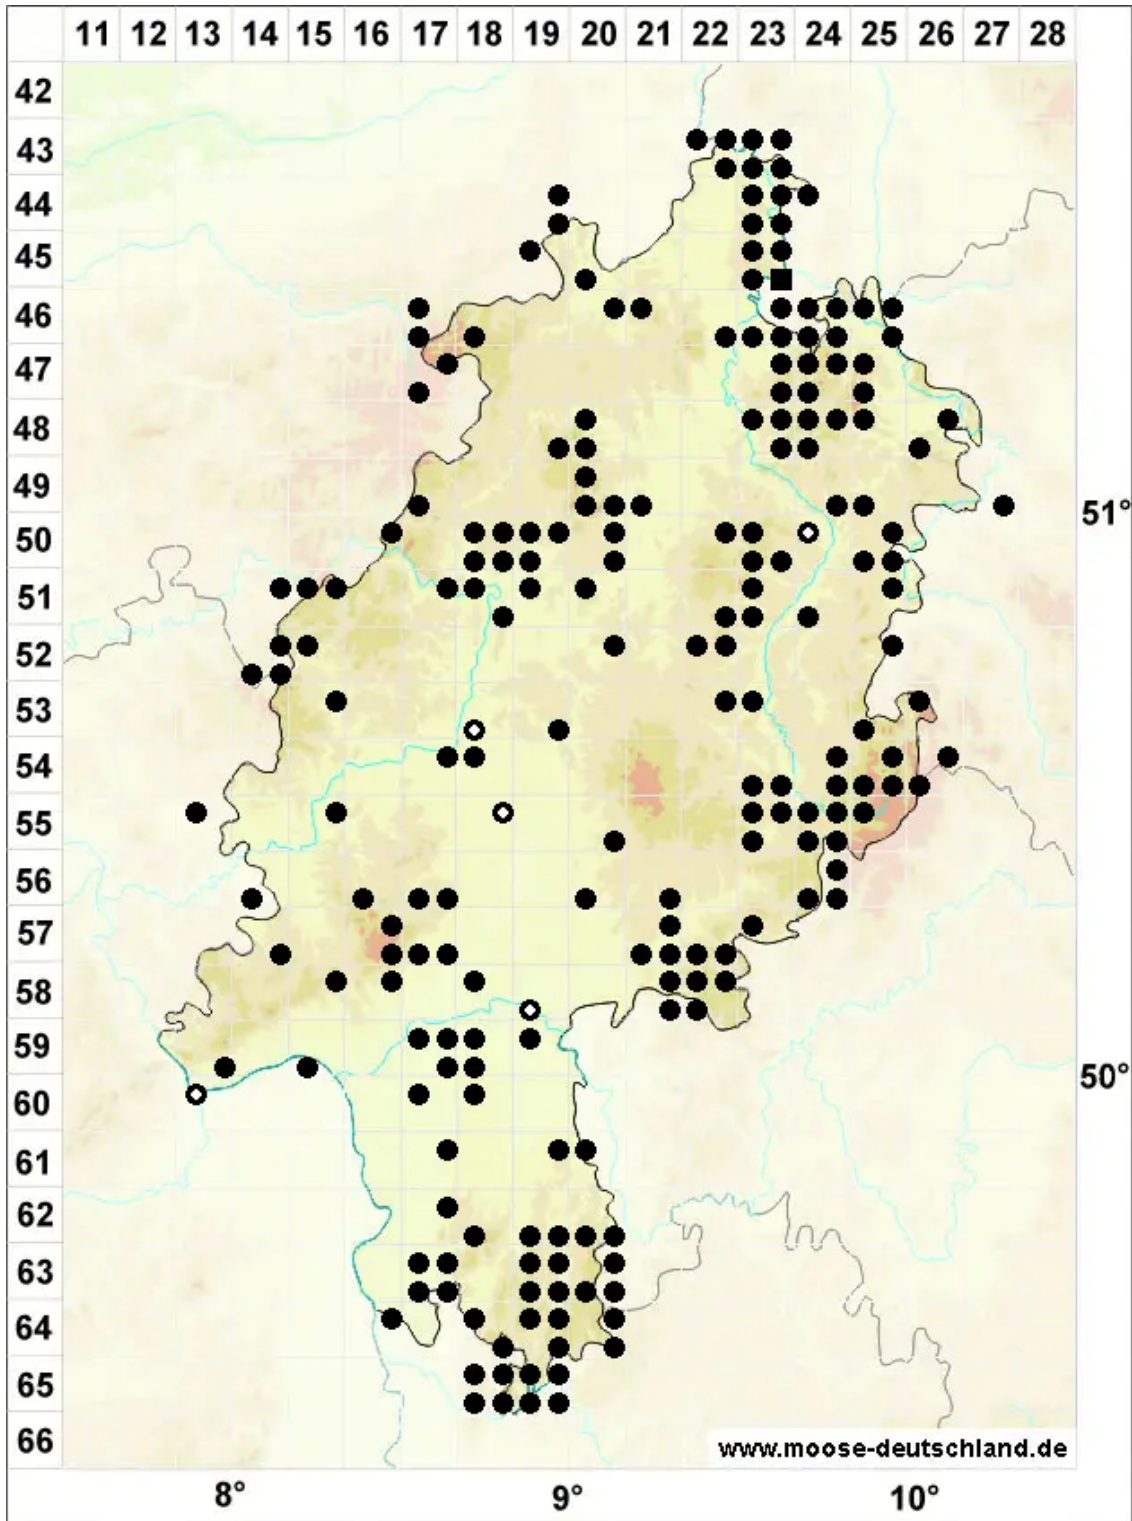

Campylopus flexuosus (Hedw.) Brid.

Bogiges Krummstiemoos

Legende:

- Symbole:**
- Ausgefülltes Symbol:
Zeitraum von 1980 bis heute (Aktuelle Angabe)
 - Leeres Symbol:
Zeitraum vor 1980 (Altangabe)
 - Quadrat: Herbarbeleg