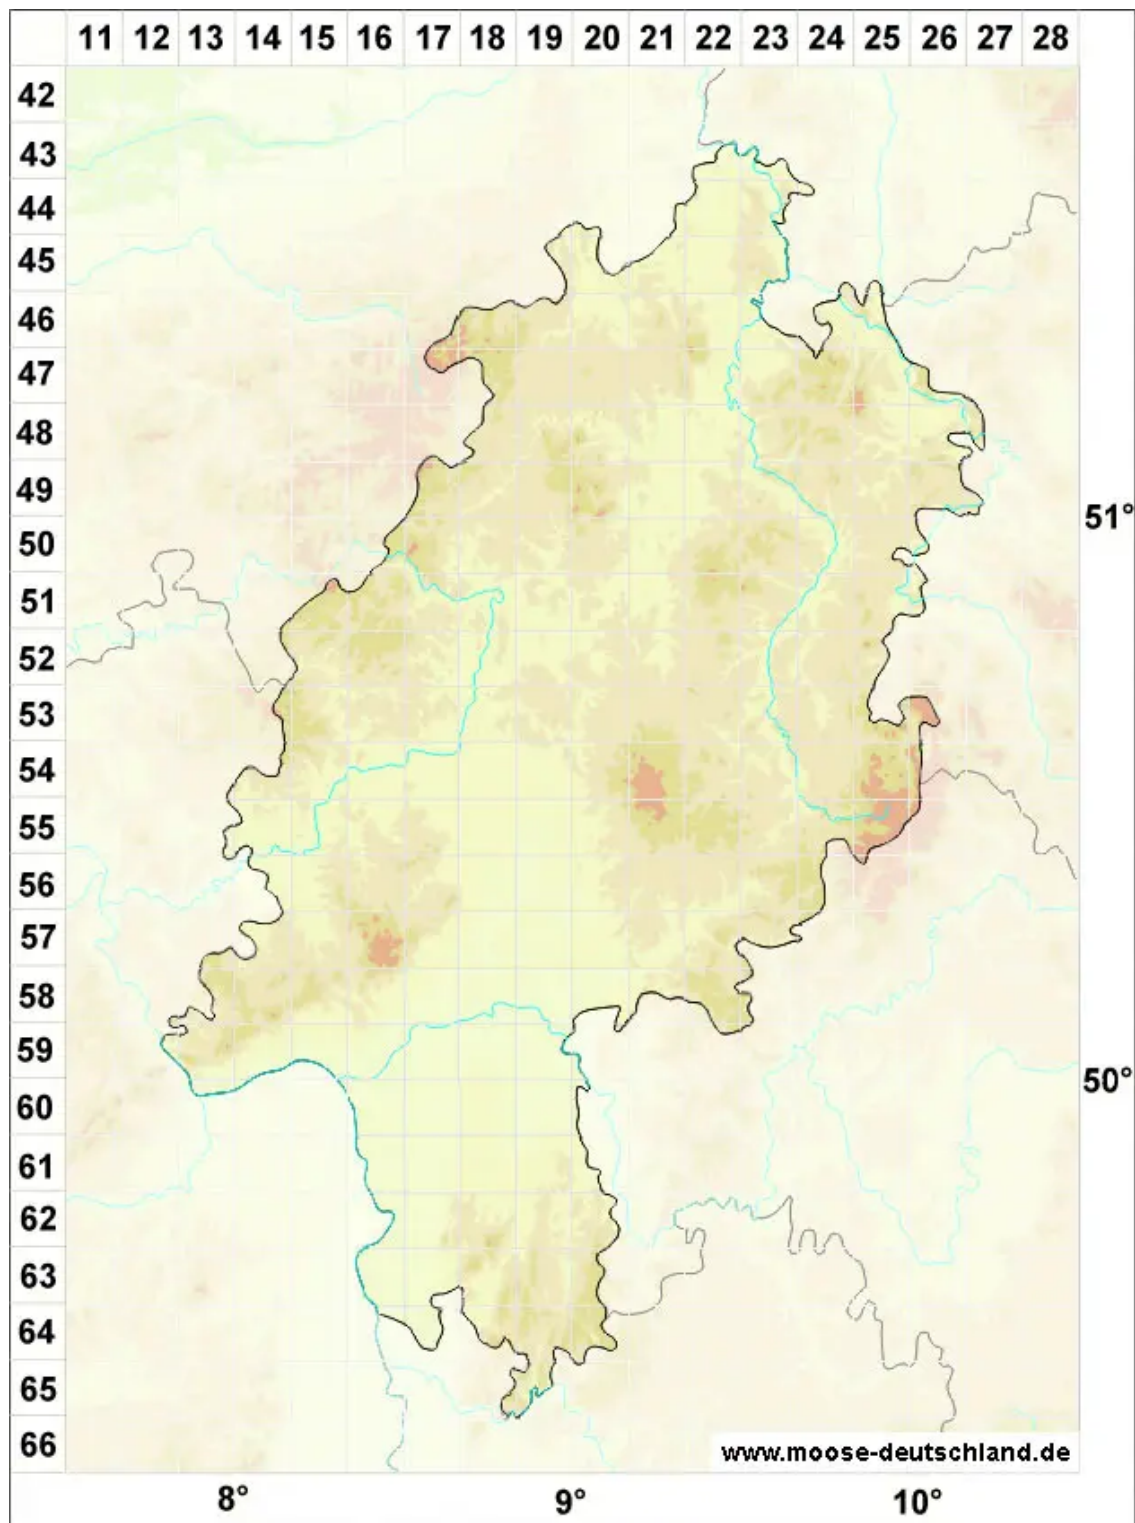

Campylopus schimperi Milde

Schimpers-Krummstielmoos

Legende:

Symbole:

Ausgefülltes Symbol:
Zeitraum von 1980 bis heute (Aktuelle Angabe)

Leeres Symbol:
Zeitraum vor 1980 (Altangabe)

Quadrat: Herbarbeleg