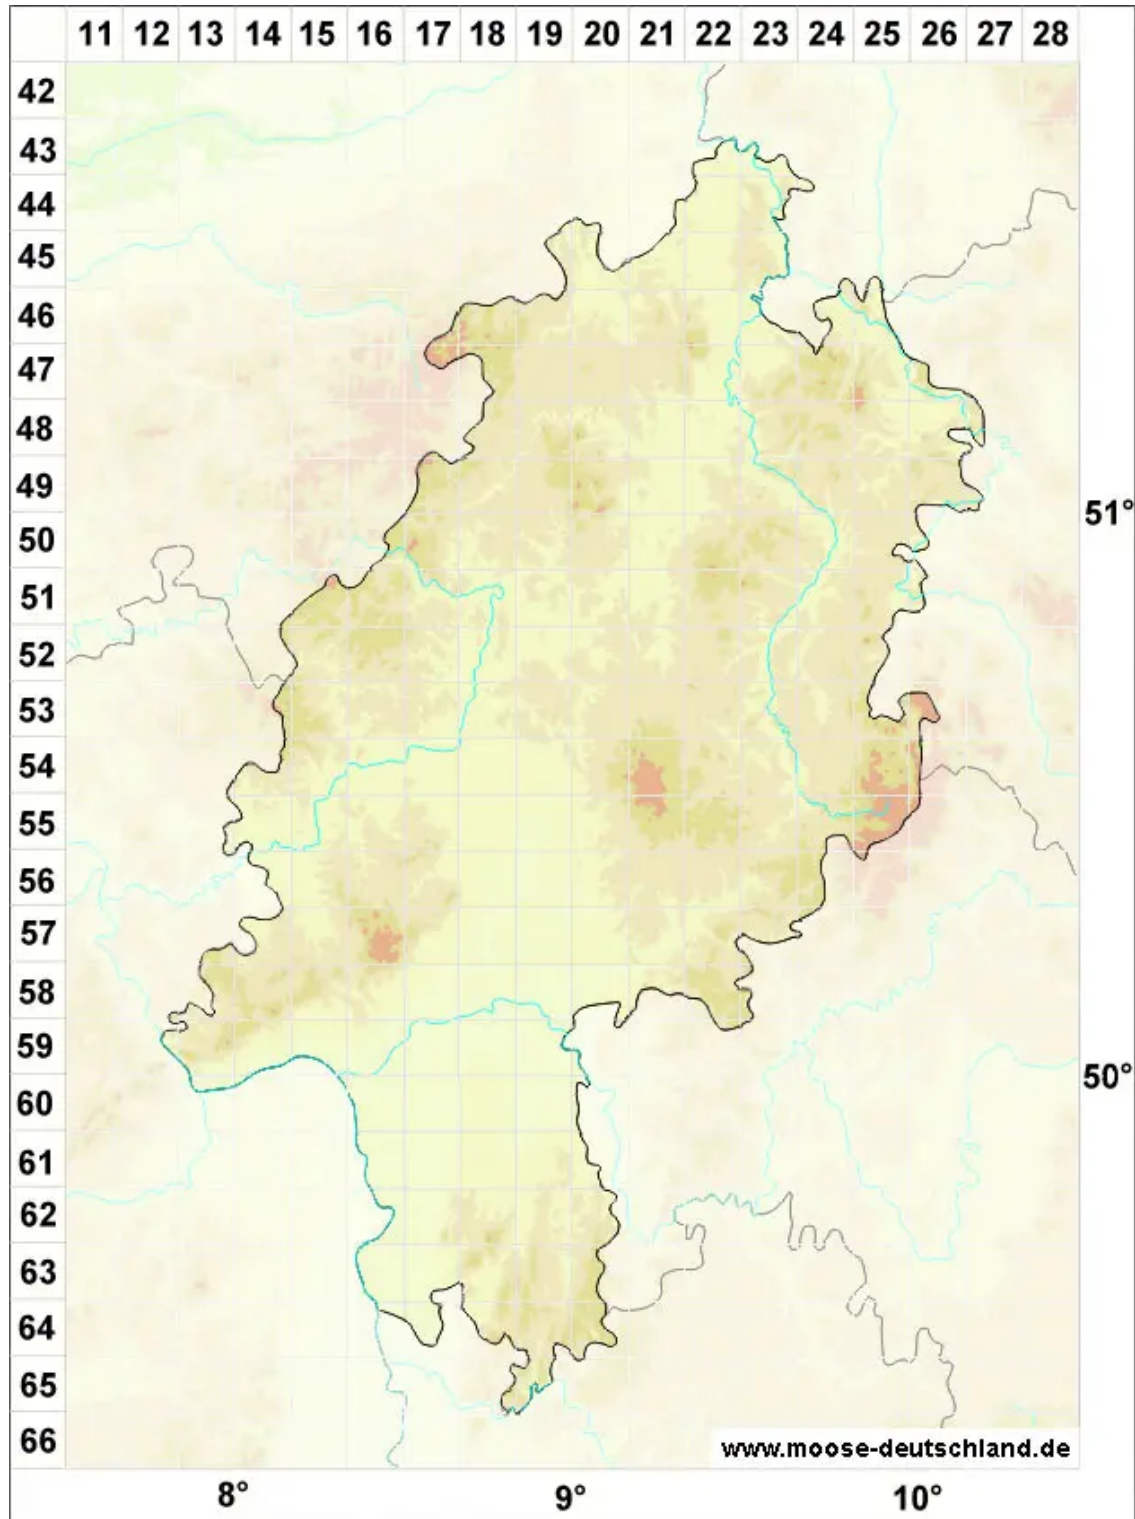

# Campylopus gracilis (Mitt.) A.Jaeger

Schlankes Krummstiemoos, Feines Krummstiemoos

Legende:

**Symbole:**

Ausgefülltes Symbol:  
Zeitraum von 1980 bis heute (Aktuelle Angabe)

Leeres Symbol:  
Zeitraum vor 1980 (Altangabe)

Quadrat: Herbarbeleg