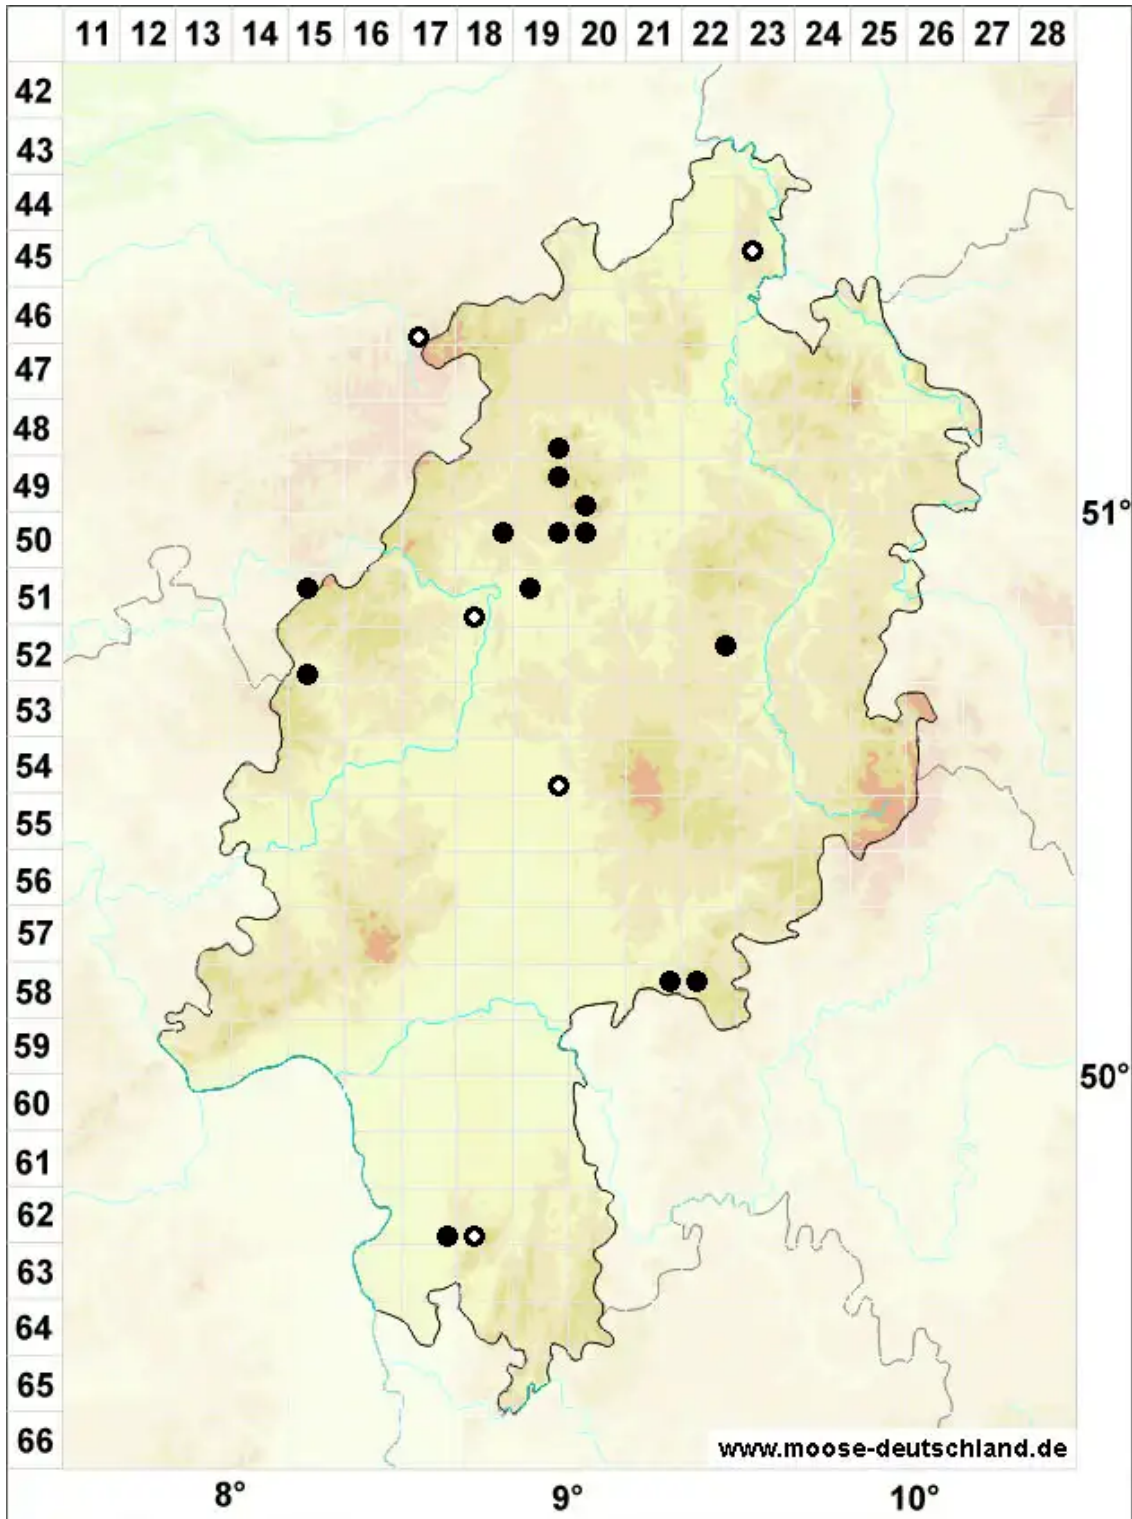

Campylopus subulatus Schimp. ex Milde

Pfriemen-Krummstiemoos

Legende:

- Symbole:**
- Ausgefülltes Symbol:
Zeitraum von 1980 bis heute (Aktuelle Angabe)
 - Leeres Symbol:
Zeitraum vor 1980 (Altangabe)
 - Quadrat: Herbarbeleg