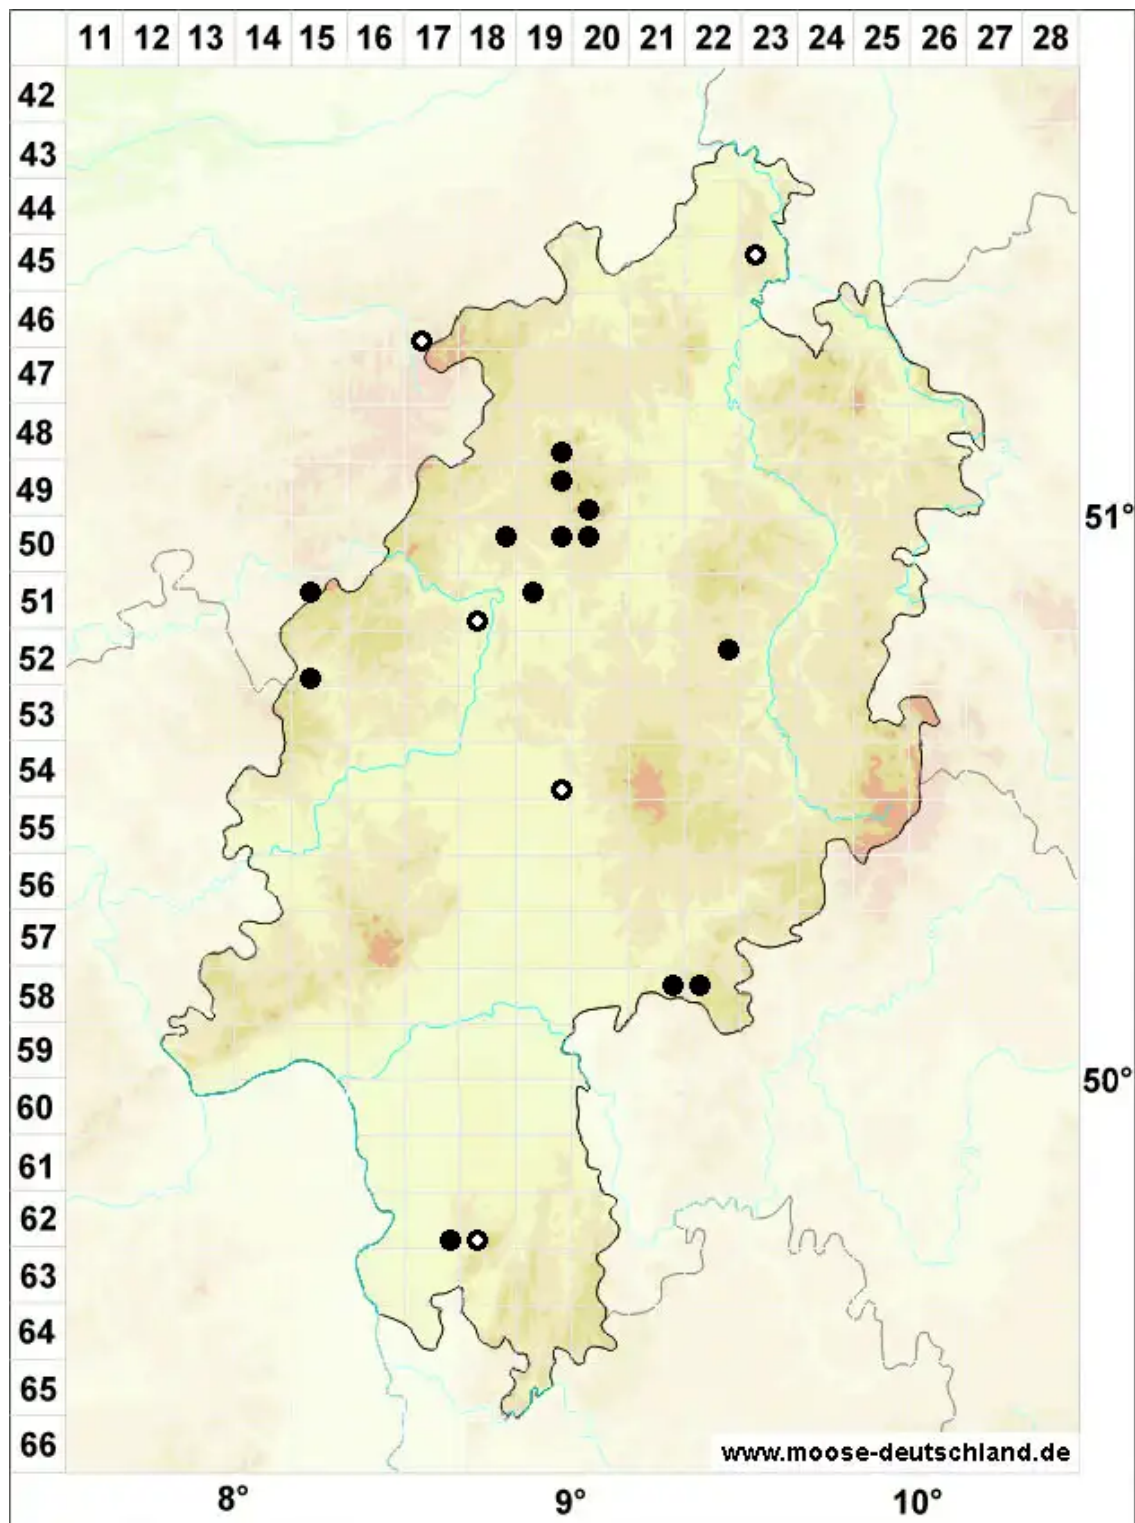

Campylopus subulatus Schimp. ex Milde

Pfriemen-Krummstiemoos

Legende:

Symbole:

Ausgefülltes Symbol:
Zeitraum von 1980 bis heute (Aktuelle Angabe)

Leeres Symbol:
Zeitraum vor 1980 (Altangabe)

Quadrat: Herbarbeleg