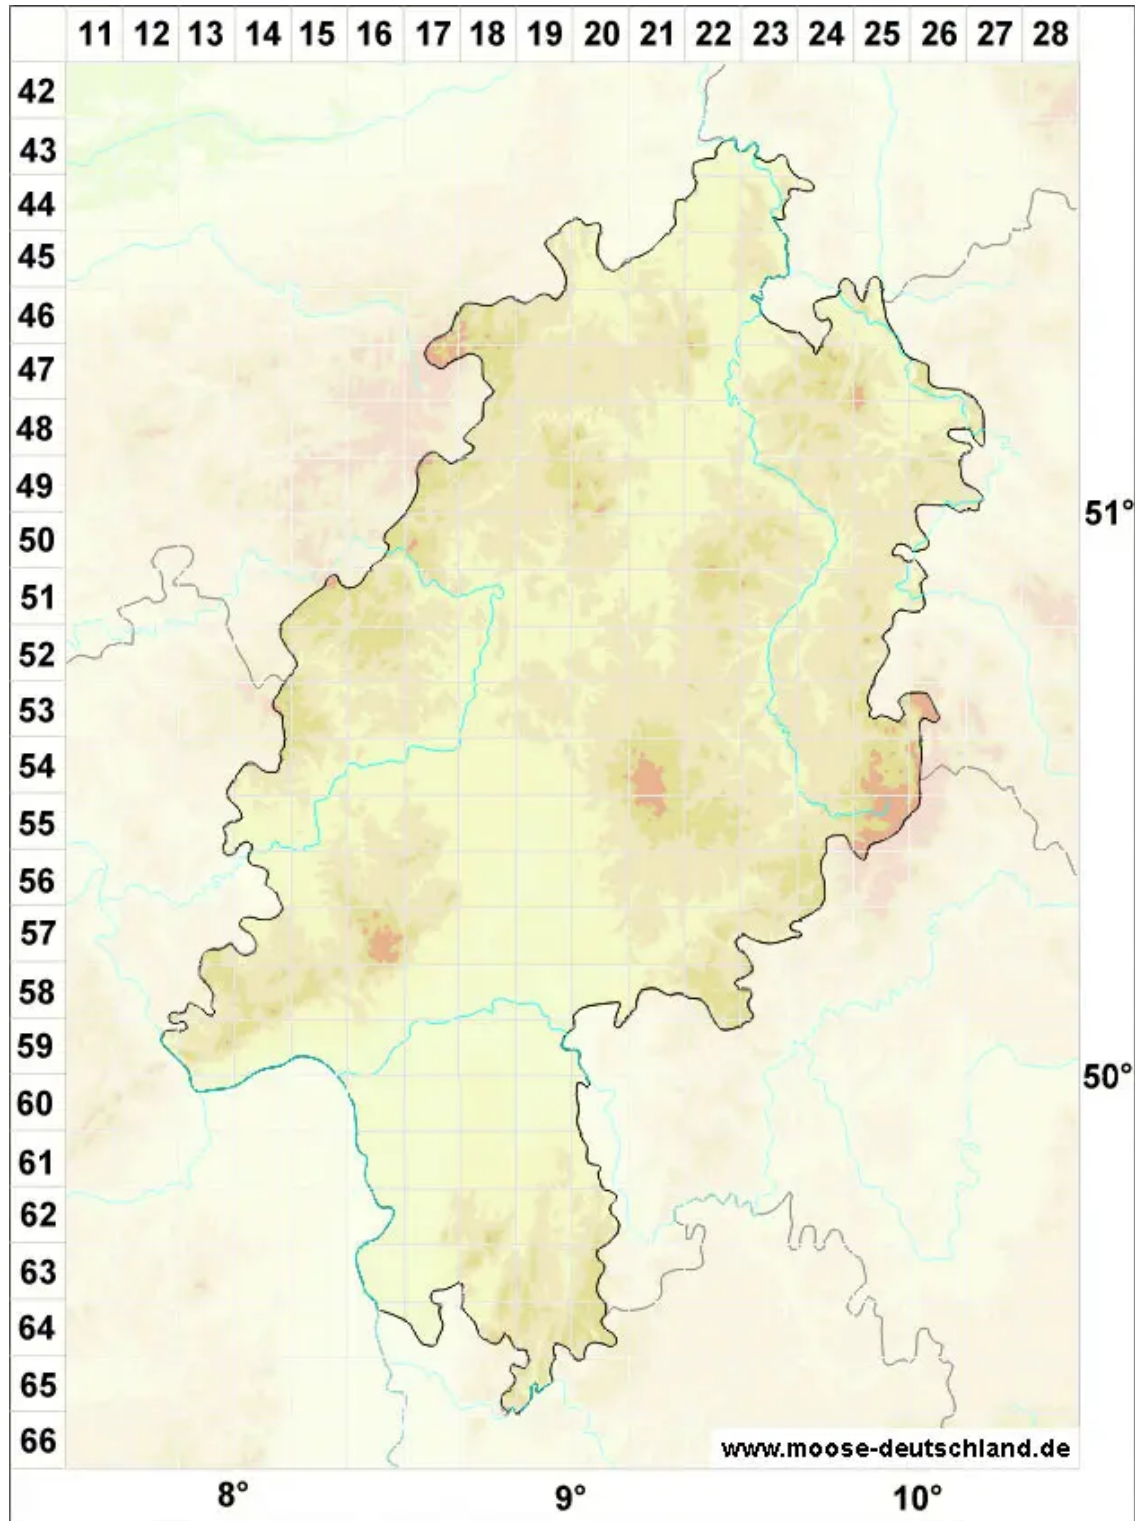

Campylopus schimperi Milde

Schimpers-Krummstielmoos

Legende:

- Symbole:**
- Ausgefülltes Symbol:
Zeitraum von 1980 bis heute (Aktuelle Angabe)
 - Leeres Symbol:
Zeitraum vor 1980 (Altangabe)
 - Quadrat: Herbarbeleg