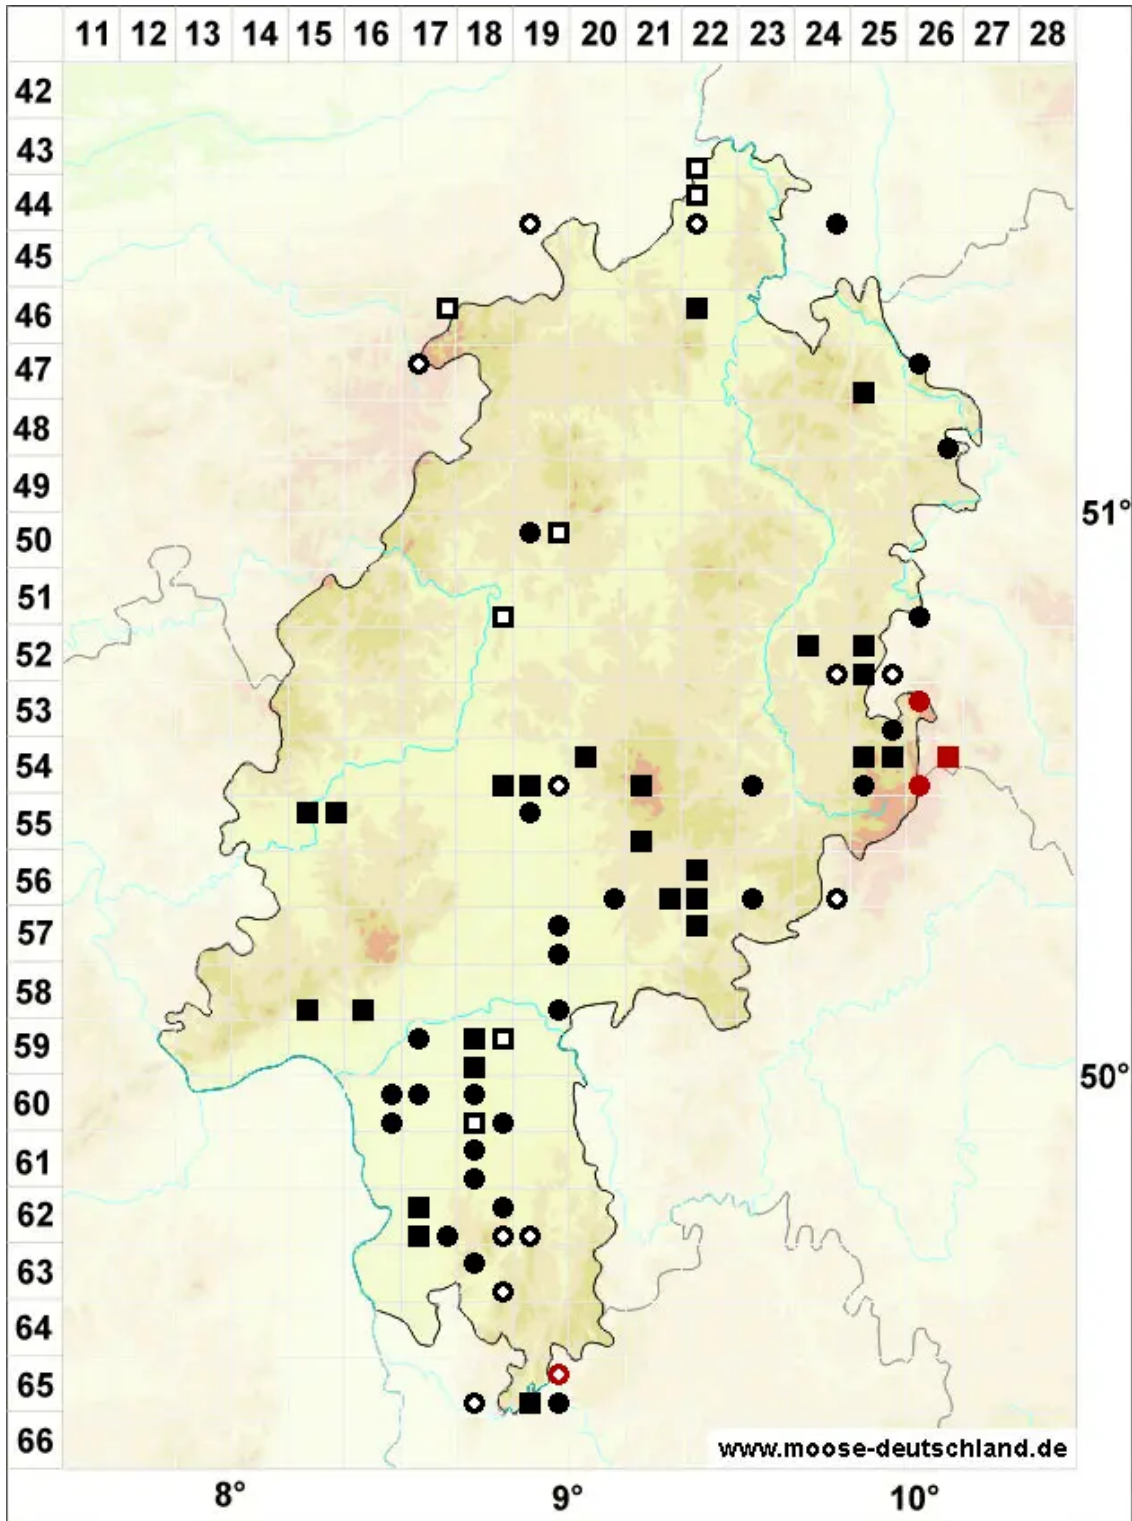

# Dicranum viride (Sull. & Lesq.) Lindb.

Grünes Gabelzahnmoos, Grünes Besenmoos

Legende:

- Symbole:**
- Ausgefülltes Symbol:  
Zeitraum von 1980 bis heute (Aktuelle Angabe)
  - Leeres Symbol:  
Zeitraum vor 1980 (Altangabe)
  - Quadrat: Herbarbeleg