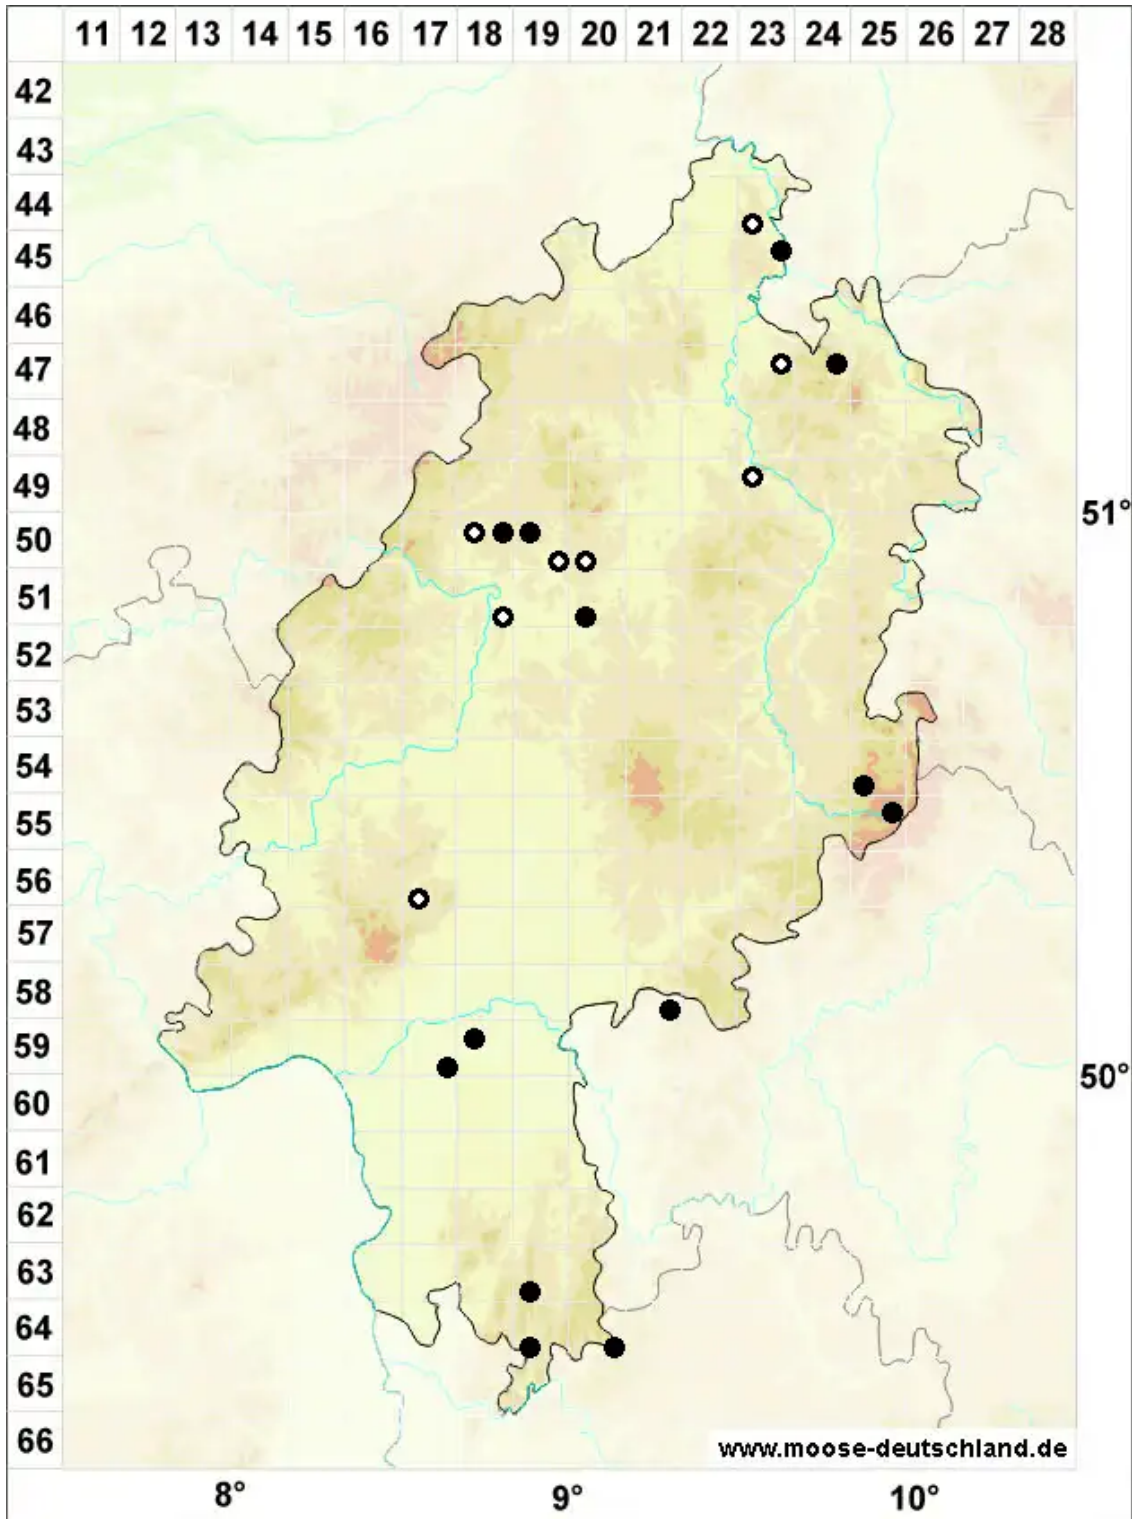

Atrichum tenellum (Röhl.) Bruch & Schimp.

Kleines Katharinenmoos

Legende:

- Symbole:**
- Ausgefülltes Symbol:
Zeitraum von 1980 bis heute (Aktuelle Angabe)
 - Leeres Symbol:
Zeitraum vor 1980 (Altangabe)
 - Quadrat: Herbarbeleg