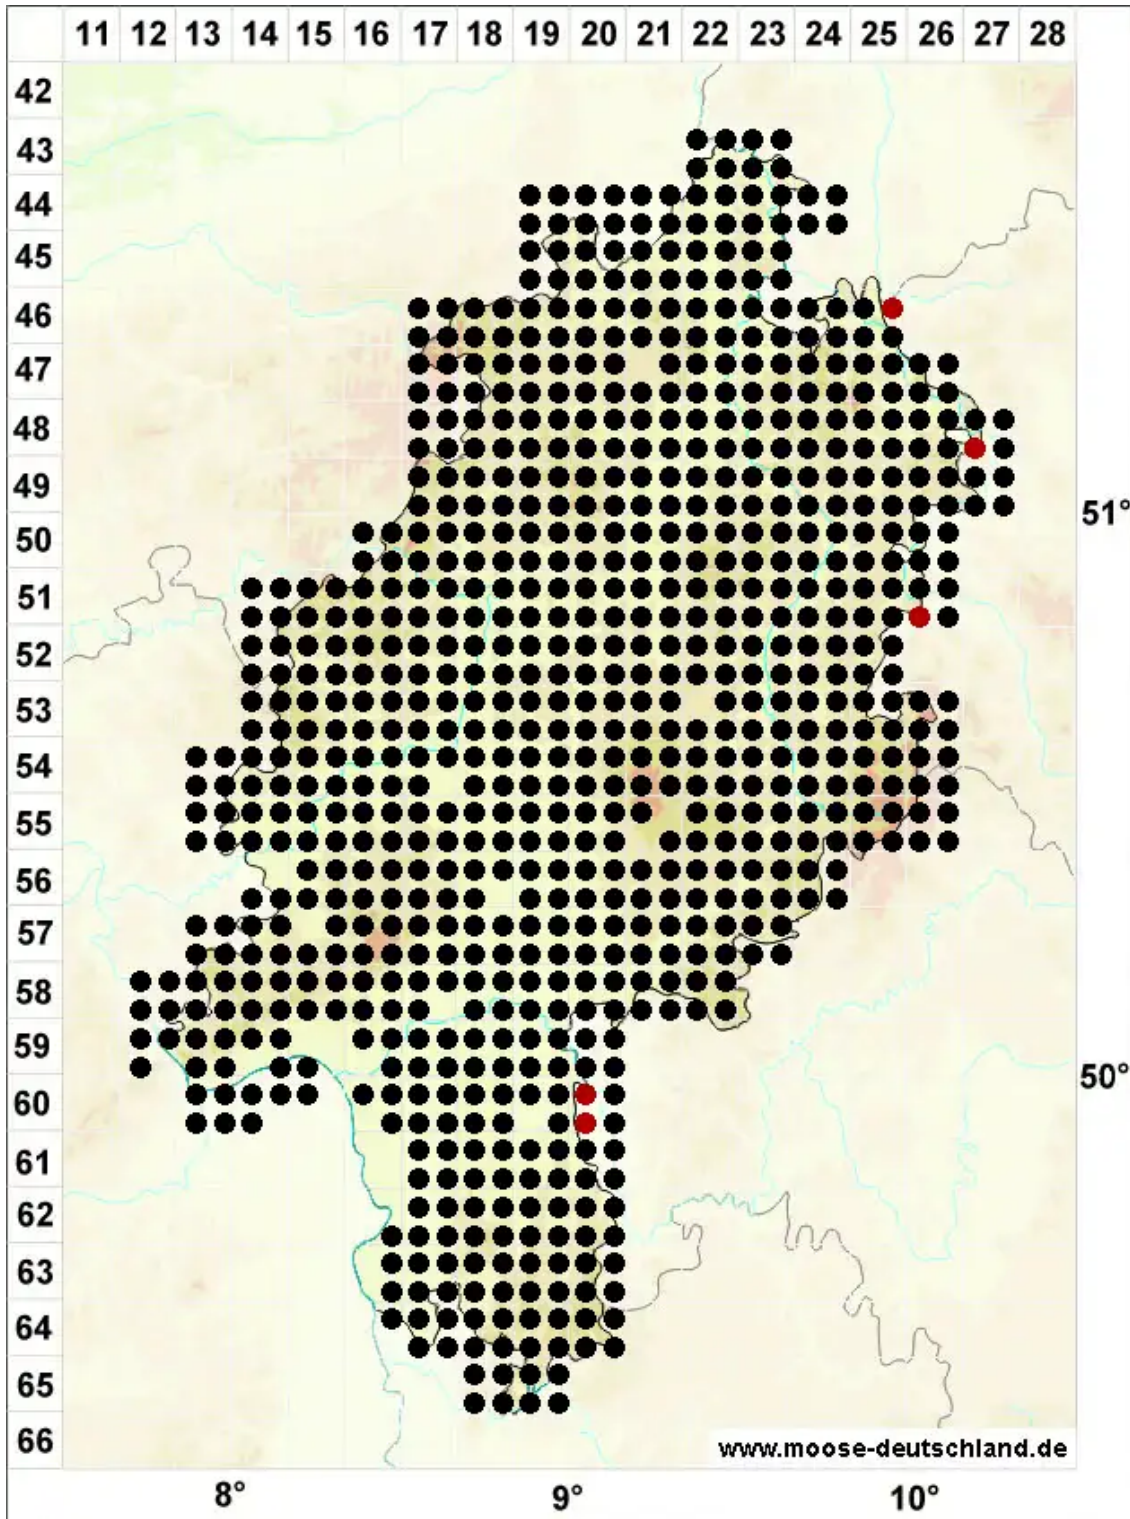

# *Atrichum undulatum* (Hedw.) P.Beauv.

Großes Katharinenmoos, Gewelltblättriges Katharinenmoos

Legende:

**Symbole:**

Ausgefülltes Symbol:  
Zeitraum von 1980 bis heute (Aktuelle Angabe)

Leeres Symbol:  
Zeitraum vor 1980 (Altangabe)

Quadrat: Herbarbeleg