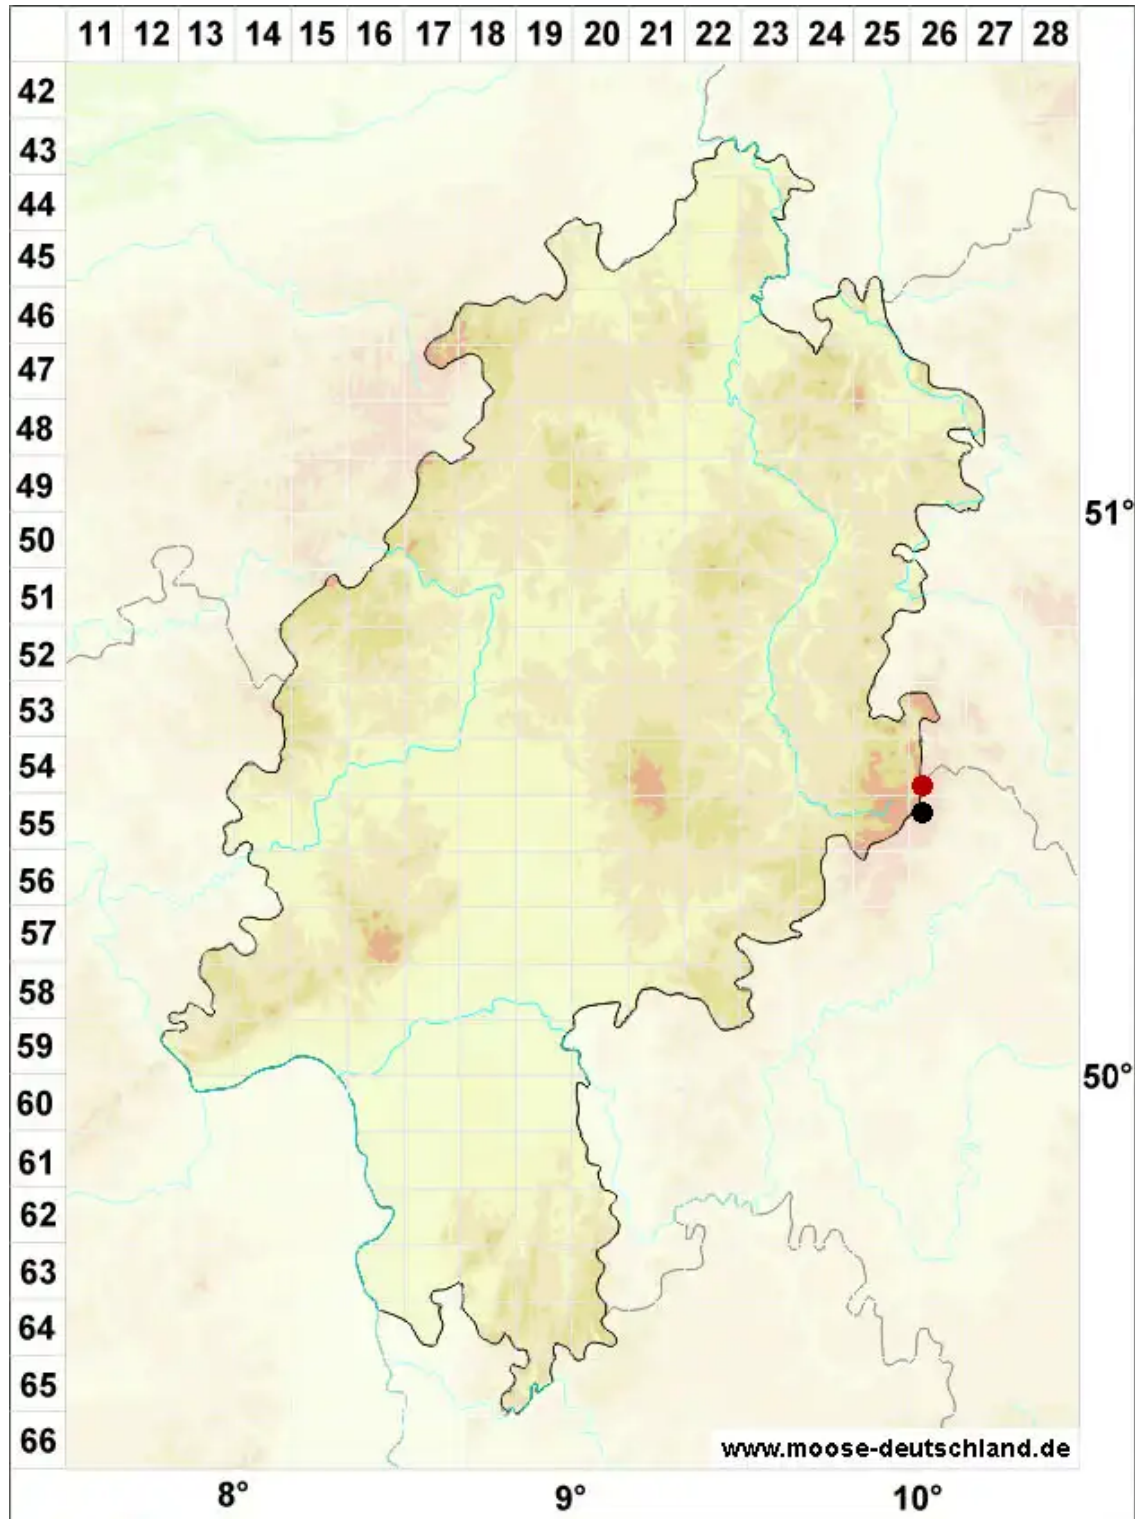

# Odontoschisma fluitans (Nees) L.Söderstr. & Valenta

Schlenken-Schlitzkelchmoos, Hochmoor-Schlitzkelchmoos

Legende:

**Symbole:**

Ausgefülltes Symbol:  
Zeitraum von 1980 bis heute (Aktuelle Angabe)

Leeres Symbol:  
Zeitraum vor 1980 (Altangabe)

Quadrat: Herbarbeleg