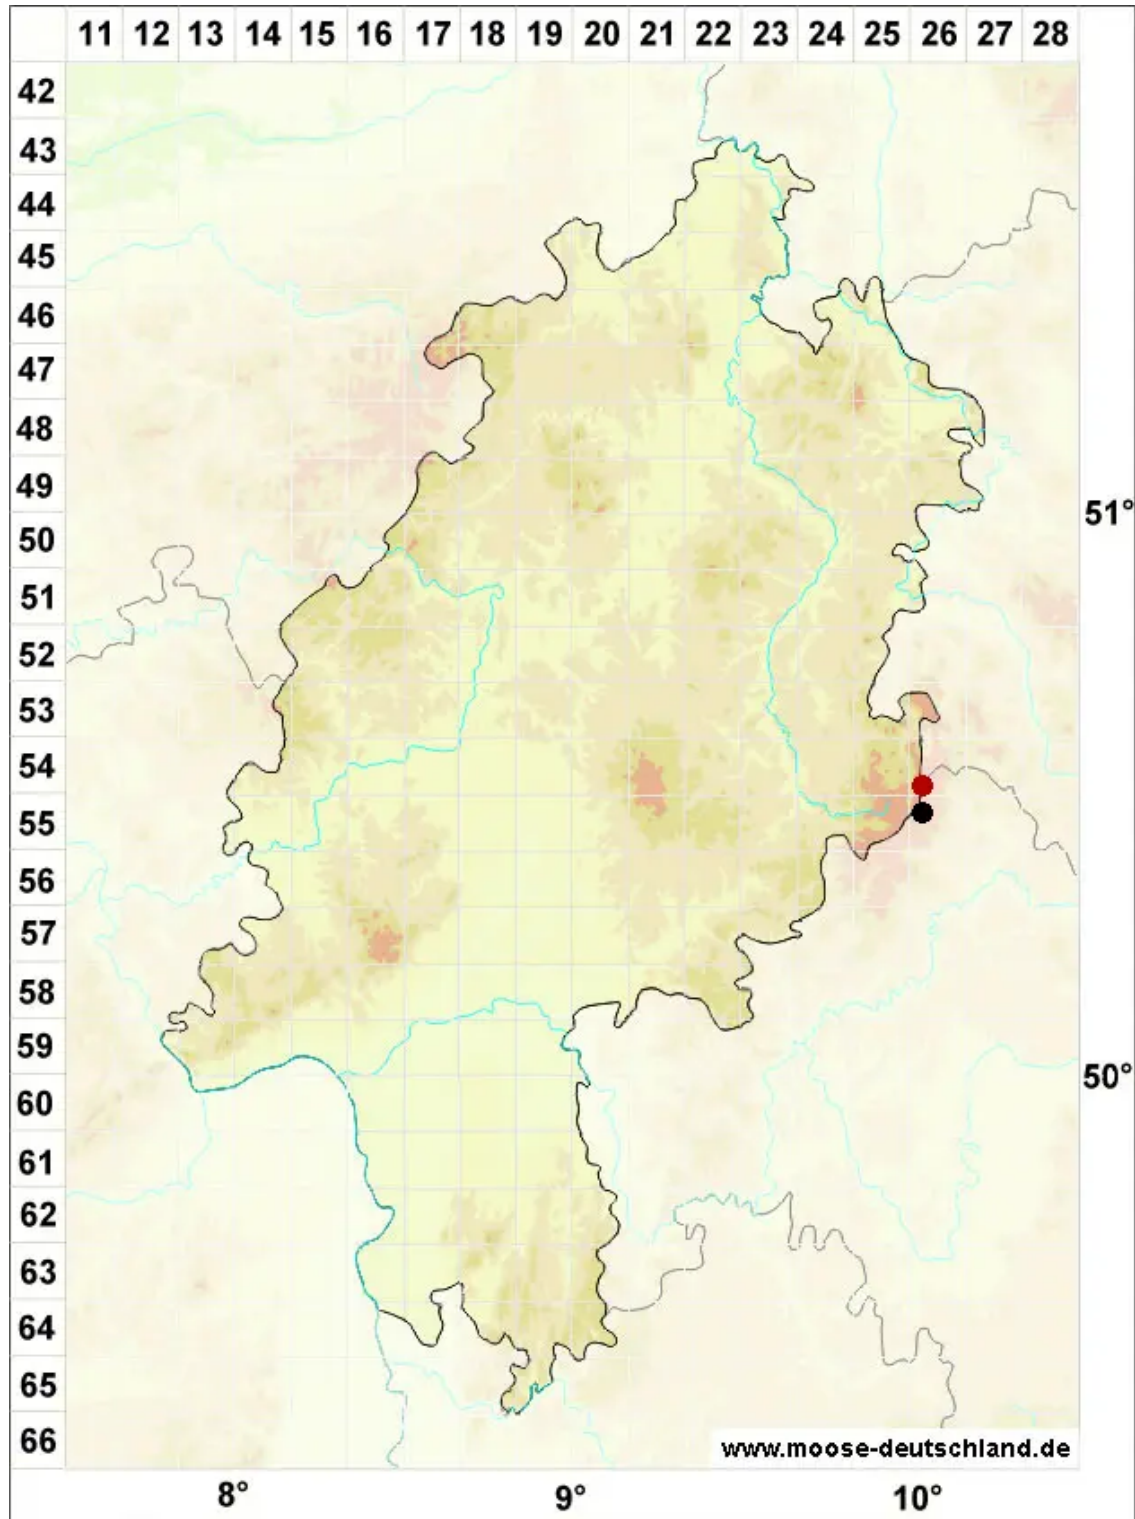

# Odontoschisma fluitans (Nees) L.Söderstr. & Valania

Schlenken-Schlitzkelchmoos, Hochmoor-Schlitzkelchmoos

Legende:

**Symbole:**

Ausgefülltes Symbol:  
Zeitraum von 1980 bis heute (Aktuelle Angabe)

Leeres Symbol:  
Zeitraum vor 1980 (Altangabe)

Quadrat: Herbarbeleg