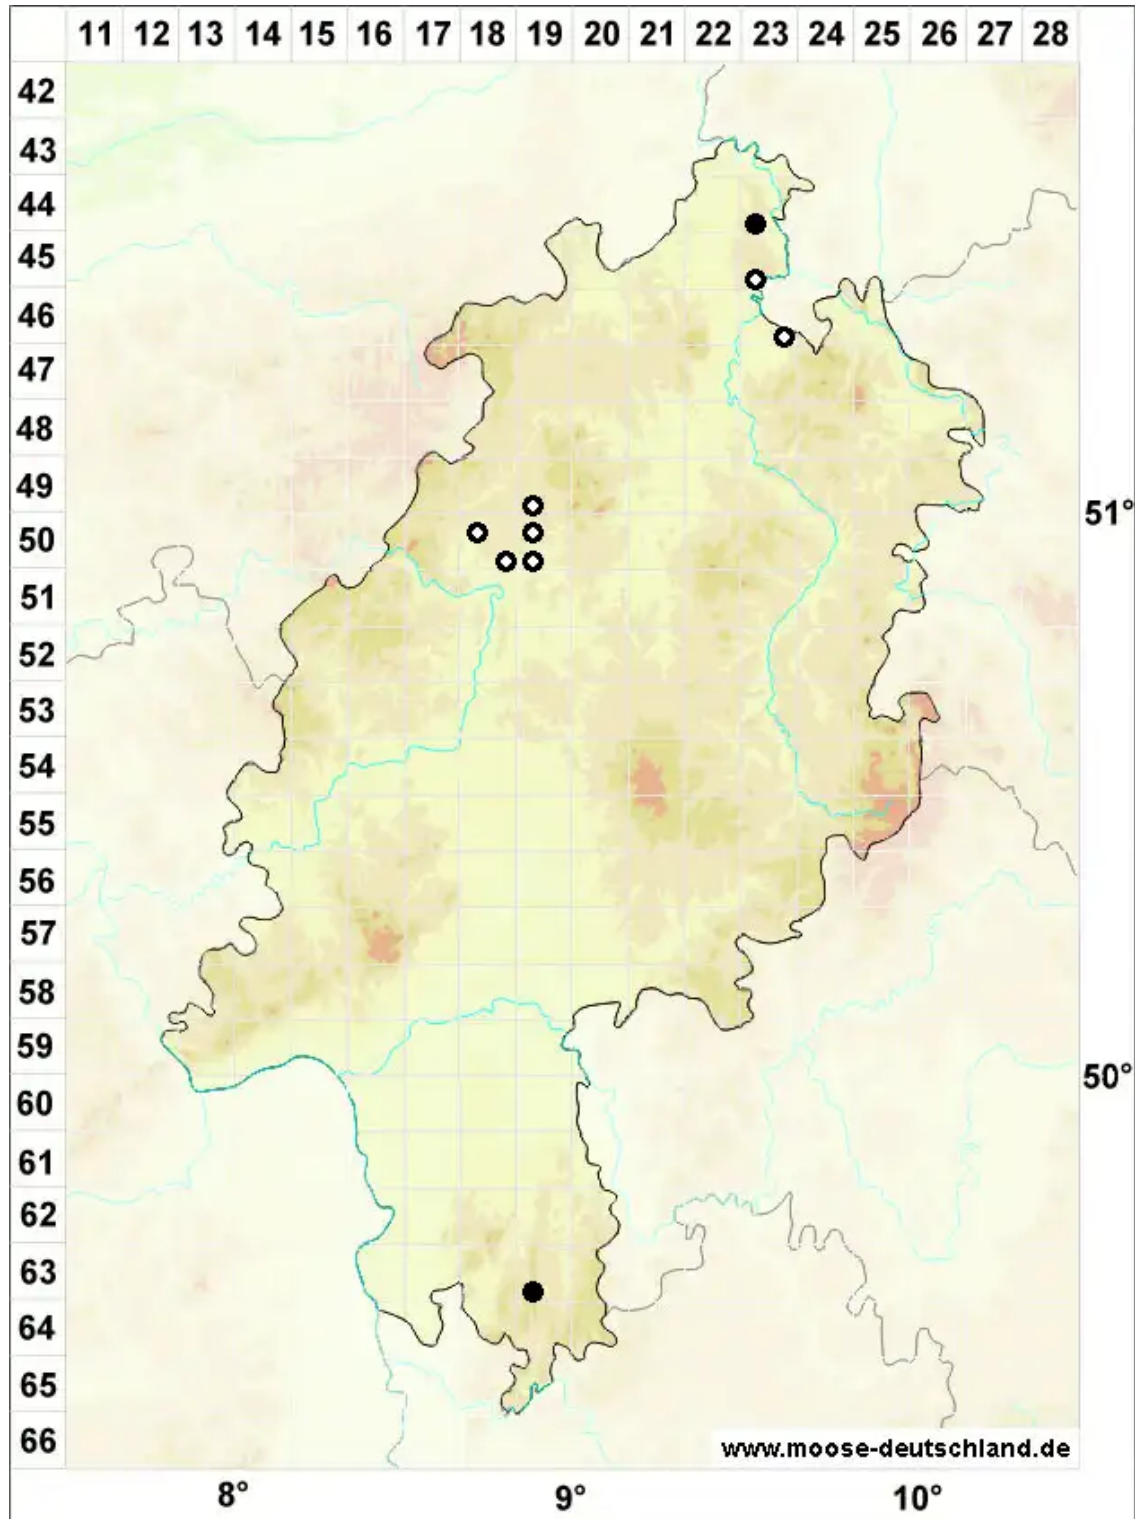

Odontoschisma francisci (Hook.) L.Söderstr. & Vanla

Heide-Schlitzkelchmoos

Legende:

- Symbole:**
- Ausgefülltes Symbol:
Zeitraum von 1980 bis heute (Aktuelle Angabe)
 - Leeres Symbol:
Zeitraum vor 1980 (Altangabe)
 - Quadrat: Herbarbeleg