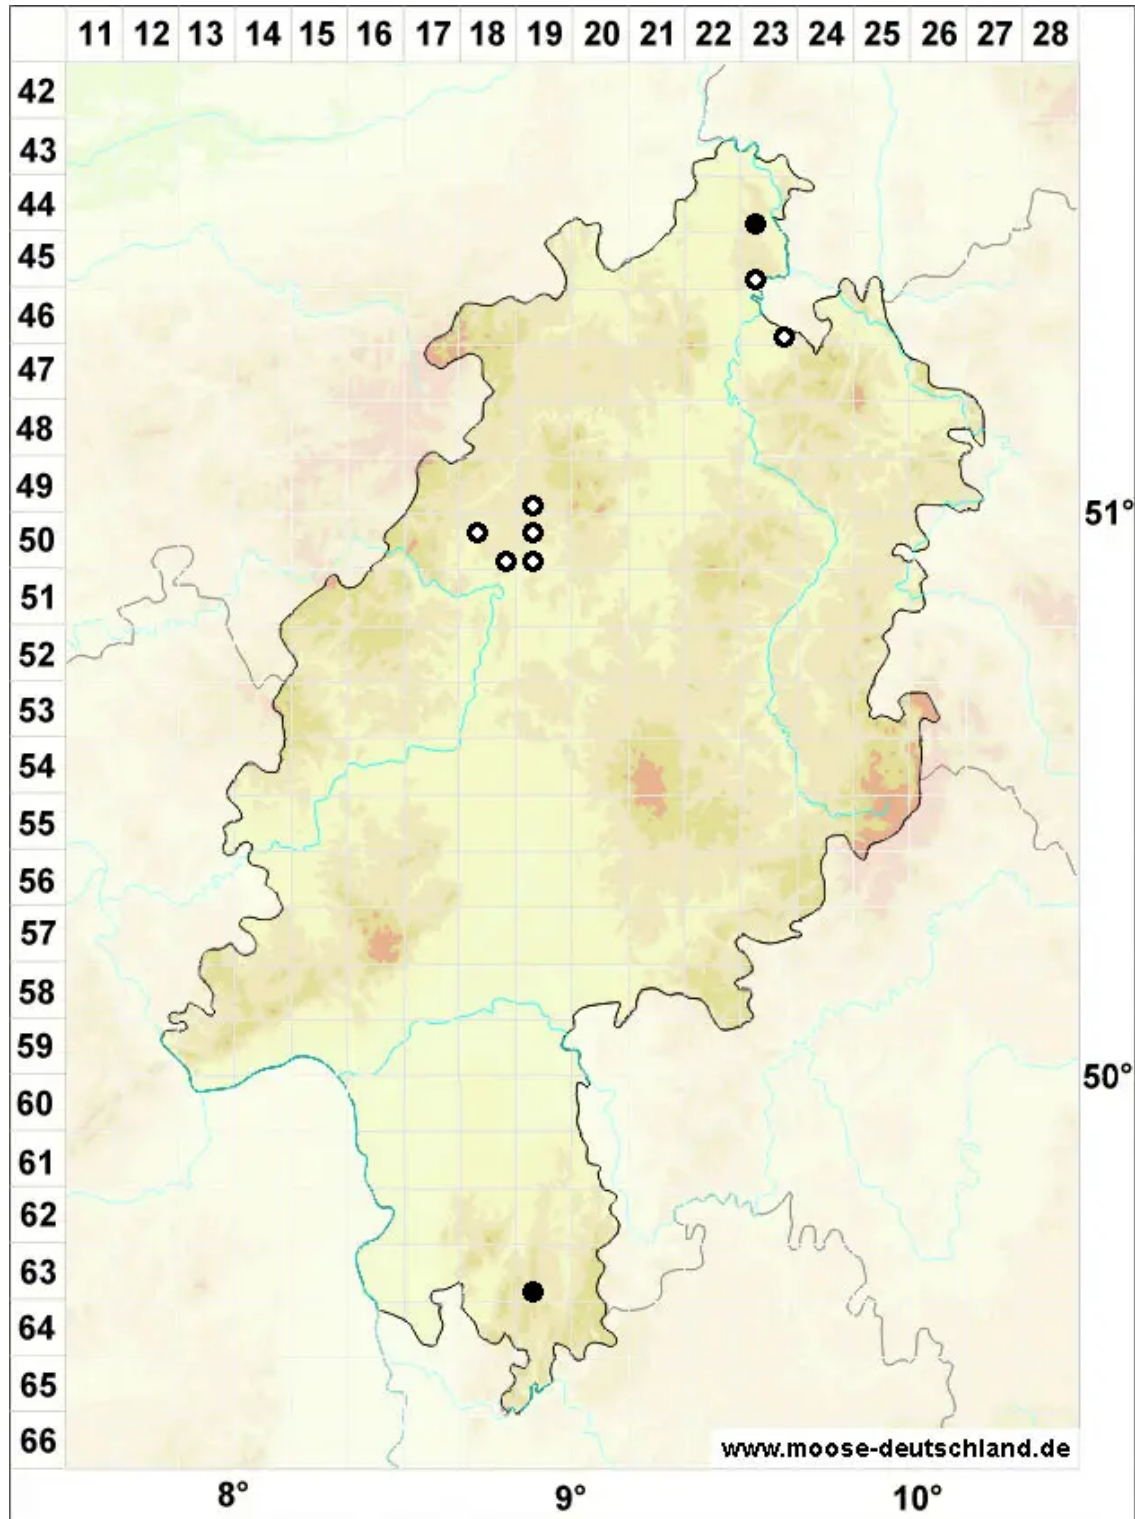

# Odontoschisma francisci (Hook.) L.Söderstr. & Vanla

Heide-Schlitzkelchmoos

Legende:

- Symbole:**
- Ausgefülltes Symbol:  
Zeitraum von 1980 bis heute (Aktuelle Angabe)
  - Leeres Symbol:  
Zeitraum vor 1980 (Altangabe)
  - Quadrat: Herbarbeleg