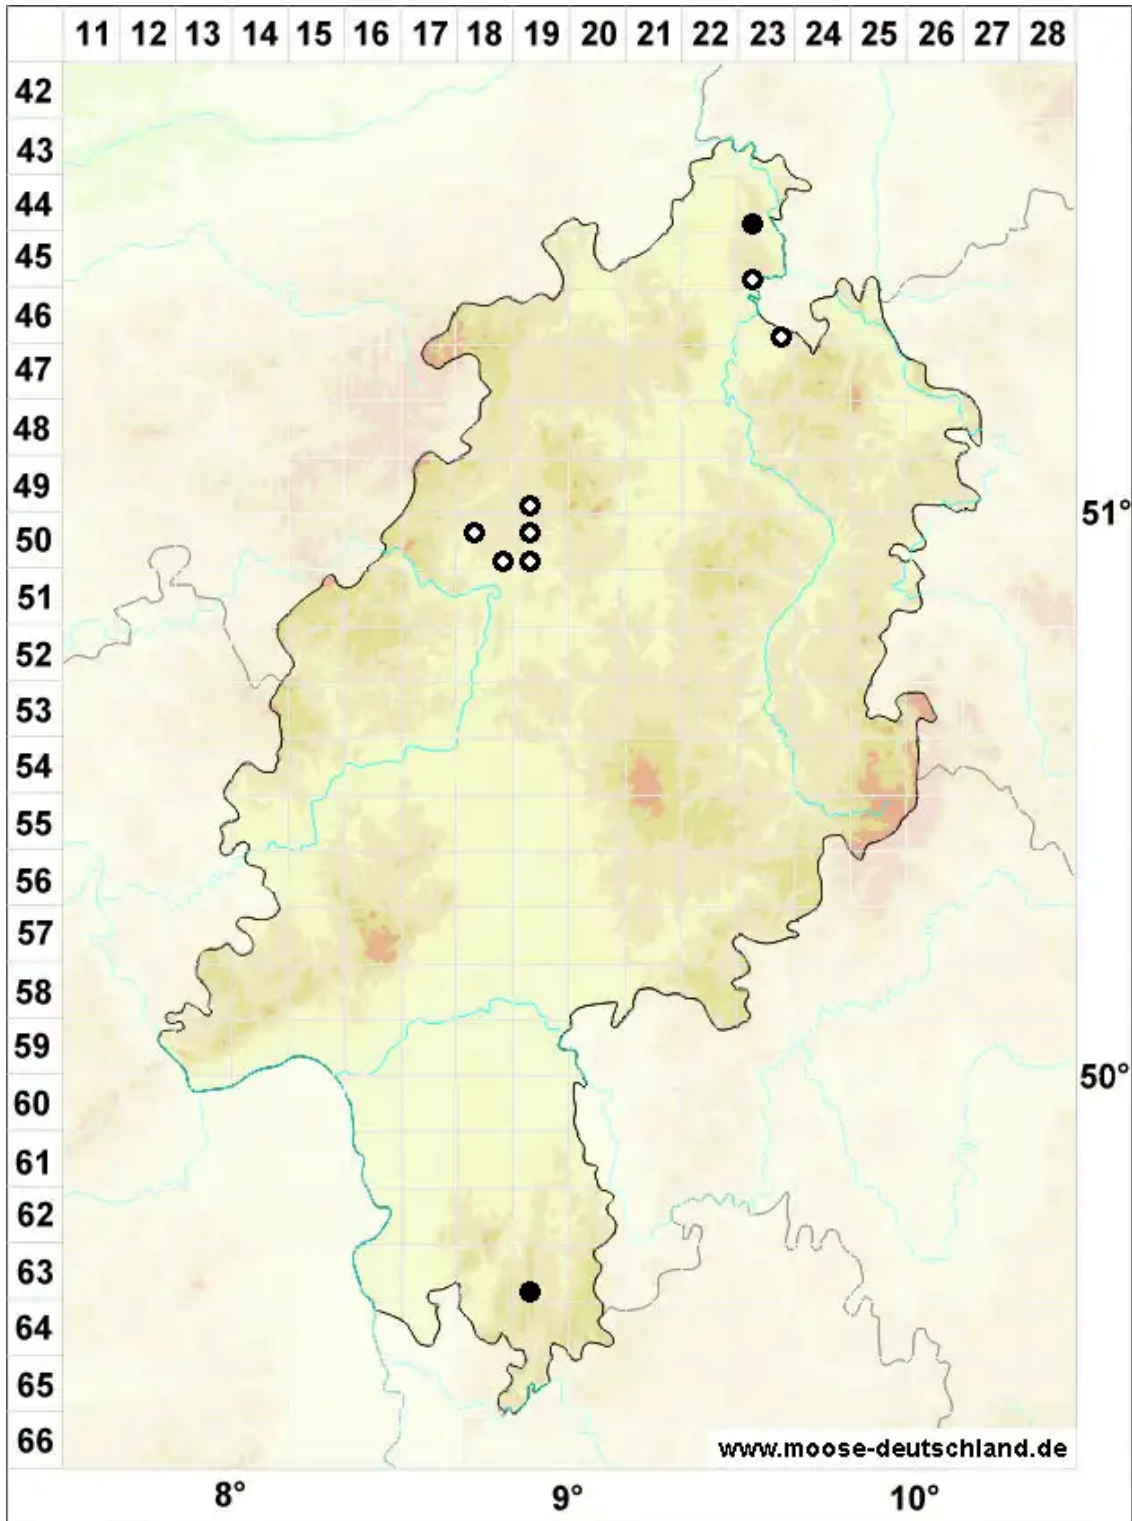

Odontoschisma francisci (Hook.) L.Söderstr. & Vanina

Heide-Schlitzkelchmoos

Legende:

- Symbole:**
- Ausgefülltes Symbol:
Zeitraum von 1980 bis heute (Aktuelle Angabe)
 - Leeres Symbol:
Zeitraum vor 1980 (Altangabe)
 - Quadrat: Herbarbeleg