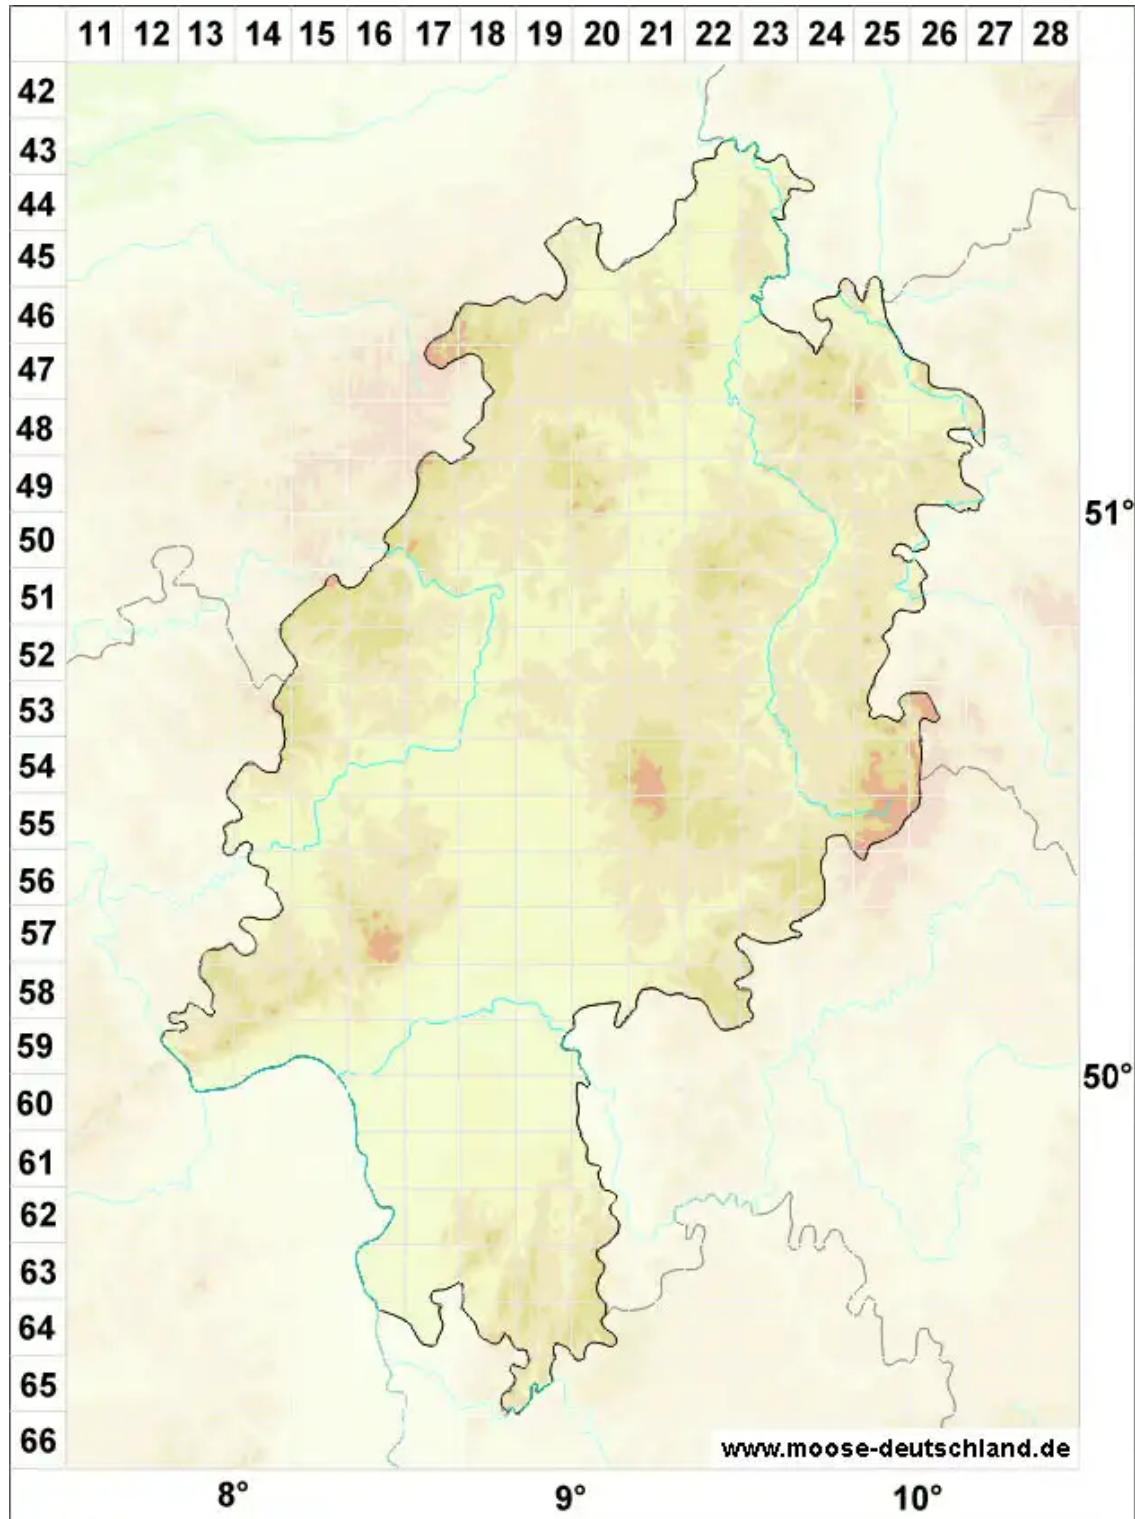

# Cephaloziella integerrima (Lindb.) Warnst.

Ausgebreitetes Kleinkopfsprossmoos

Legende:

- Symbole:**
- Ausgefülltes Symbol:  
Zeitraum von 1980 bis heute (Aktuelle Angabe)
  - Leeres Symbol:  
Zeitraum vor 1980 (Altangabe)
  - Quadrat: Herbarbeleg