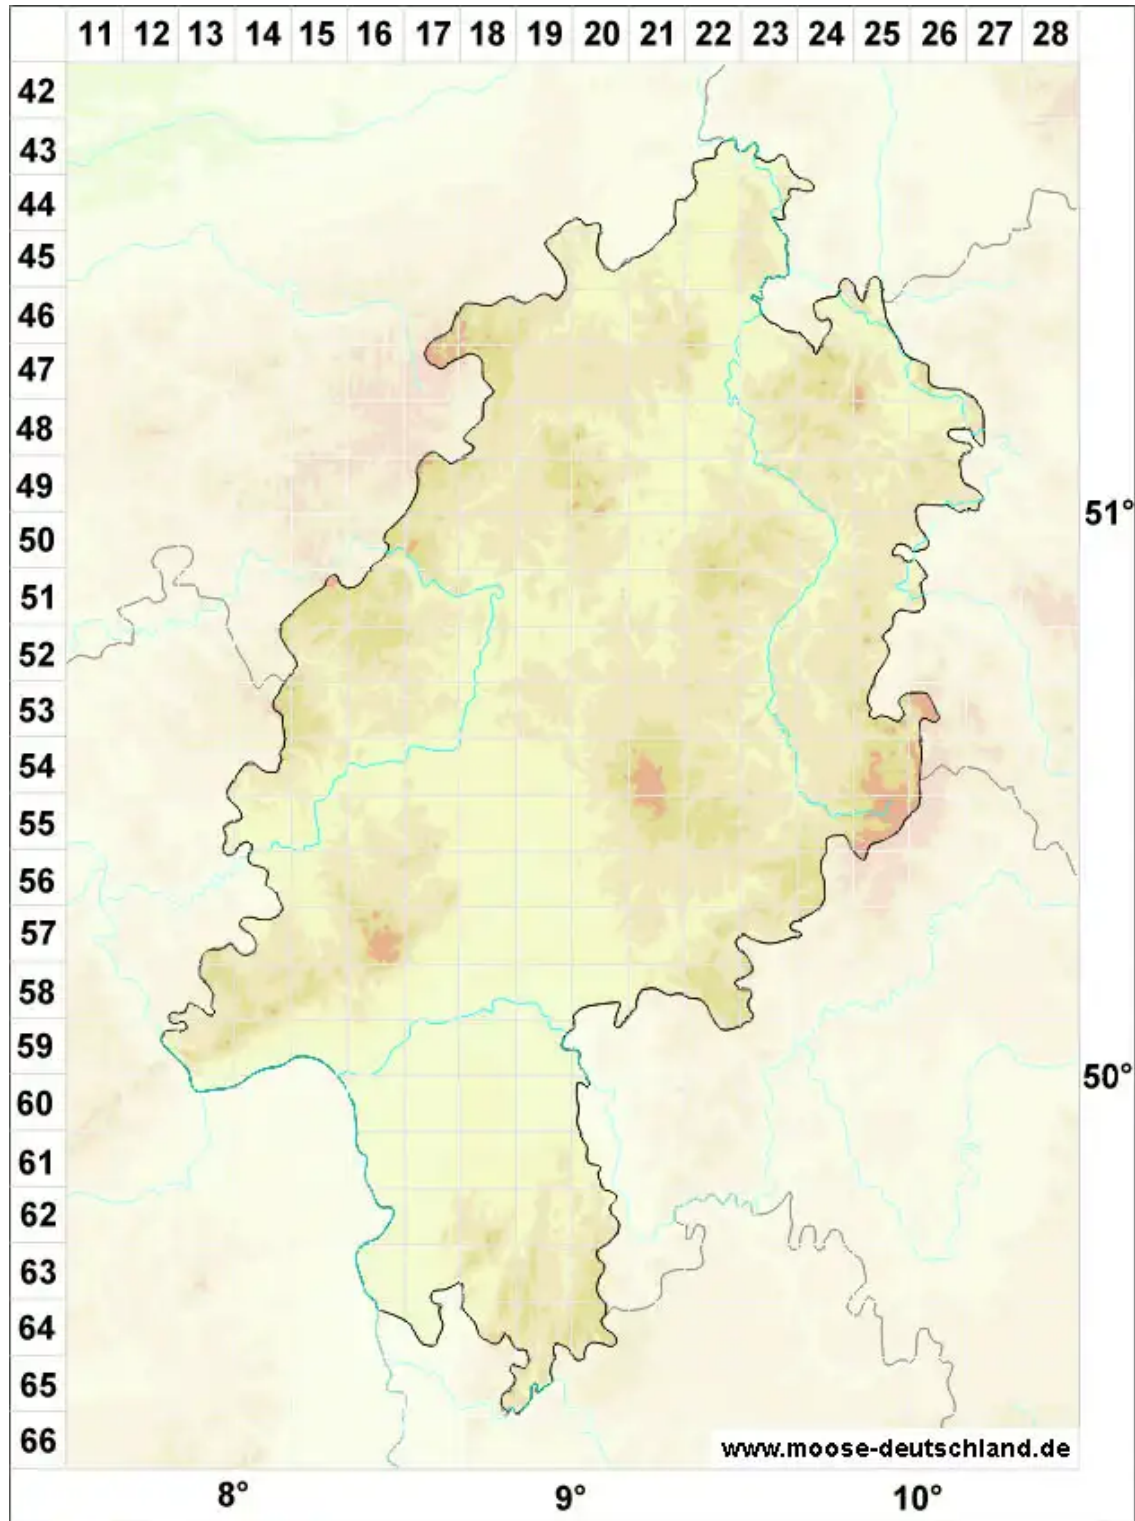

Cephalozia catenulata (Huebener) Lindb.

Ketten-Kopfsprossmoos

Legende:

Symbole:

Ausgefülltes Symbol:
Zeitraum von 1980 bis heute (Aktuelle Angabe)

Leeres Symbol:
Zeitraum vor 1980 (Altangabe)

Quadrat: Herbarbeleg