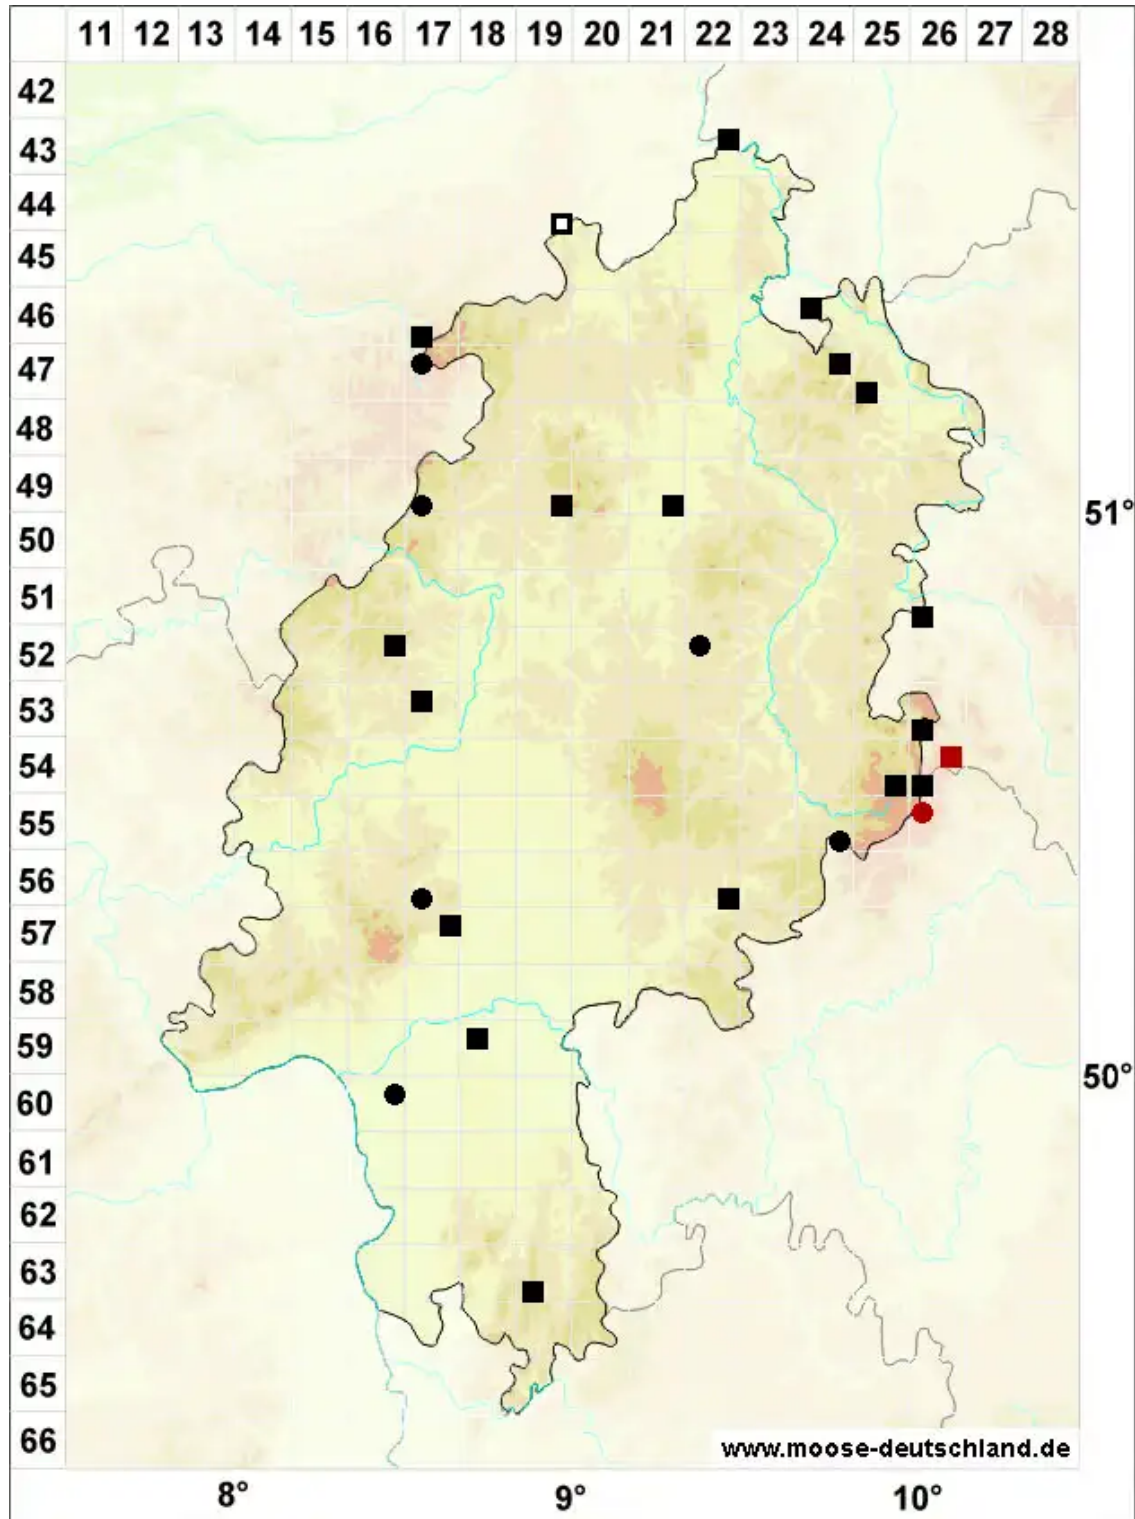

# Cephaloziella rubella (Nees) Warnst.

Rötliches Kleinkopfsprossmoos

Legende:

- Symbole:**  
Ausgefülltes Symbol:  
Zeitraum von 1980 bis heute (Aktuelle Angabe)  
Leeres Symbol:  
Zeitraum vor 1980 (Altangabe)  
Quadrat: Herbarbeleg