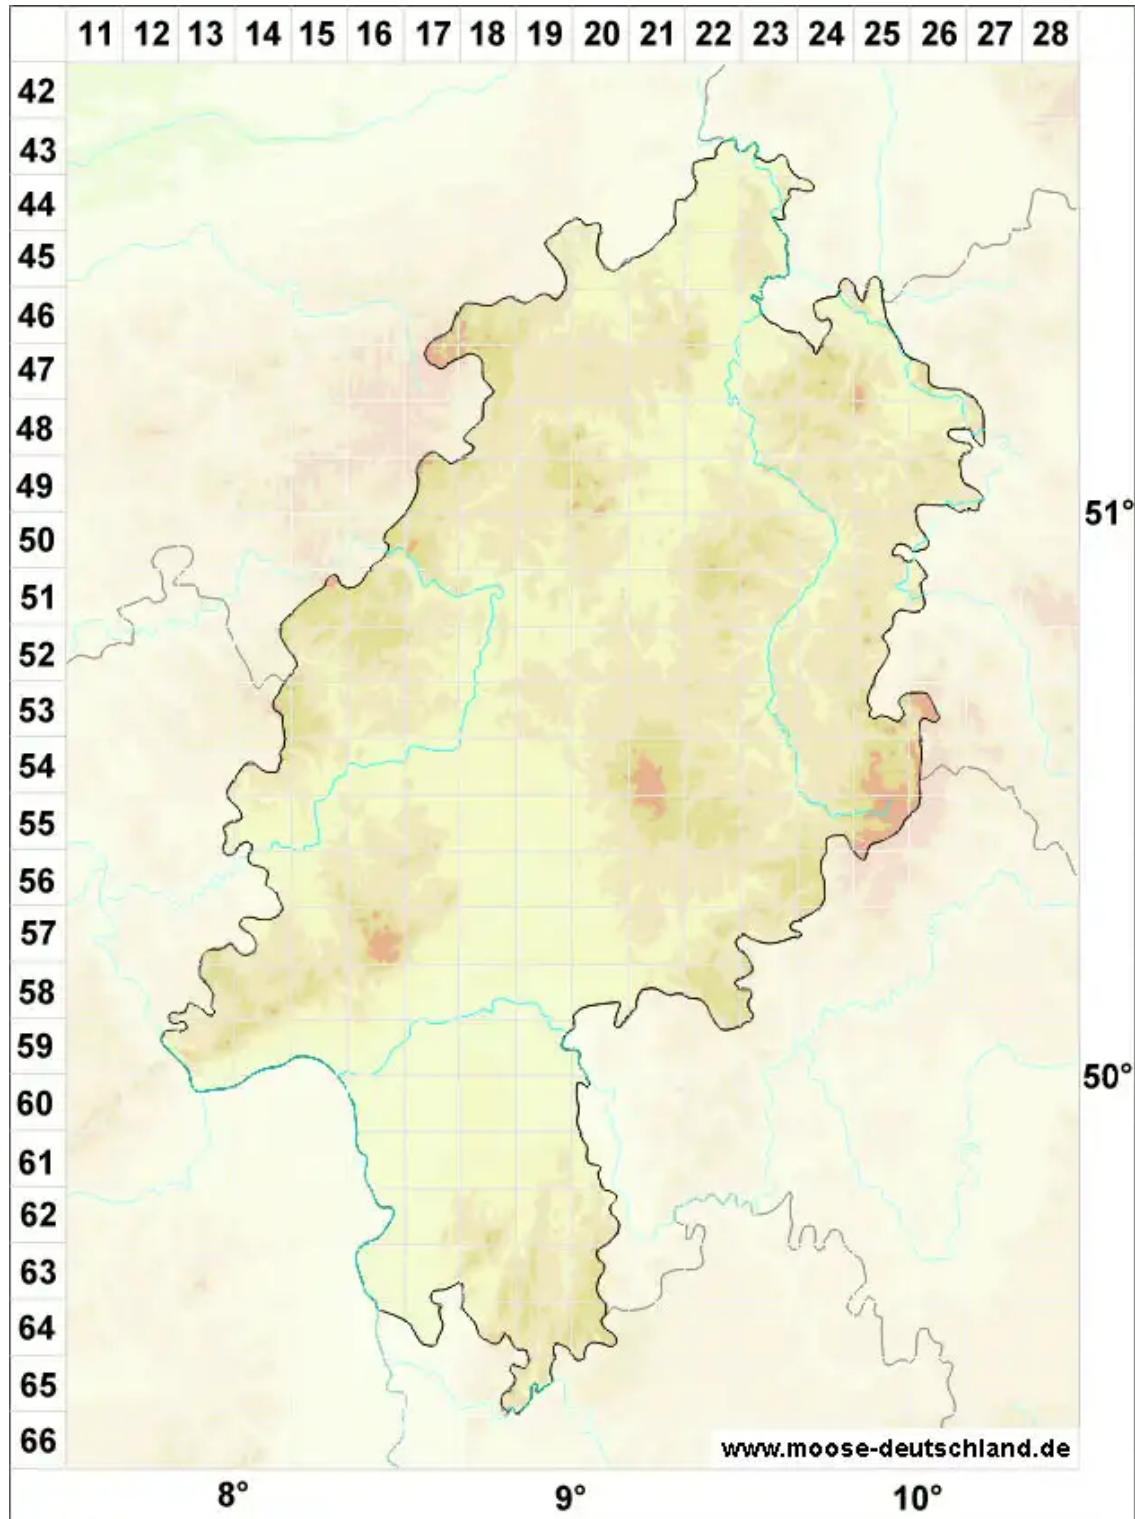

Cephaloziella integerrima (Lindb.) Warnst.

Ausgebreitetes Kleinkopfsprossmoos

Legende:

Symbole:

Ausgefülltes Symbol:
Zeitraum von 1980 bis heute (Aktuelle Angabe)

Leeres Symbol:
Zeitraum vor 1980 (Altangabe)

Quadrat: Herbarbeleg