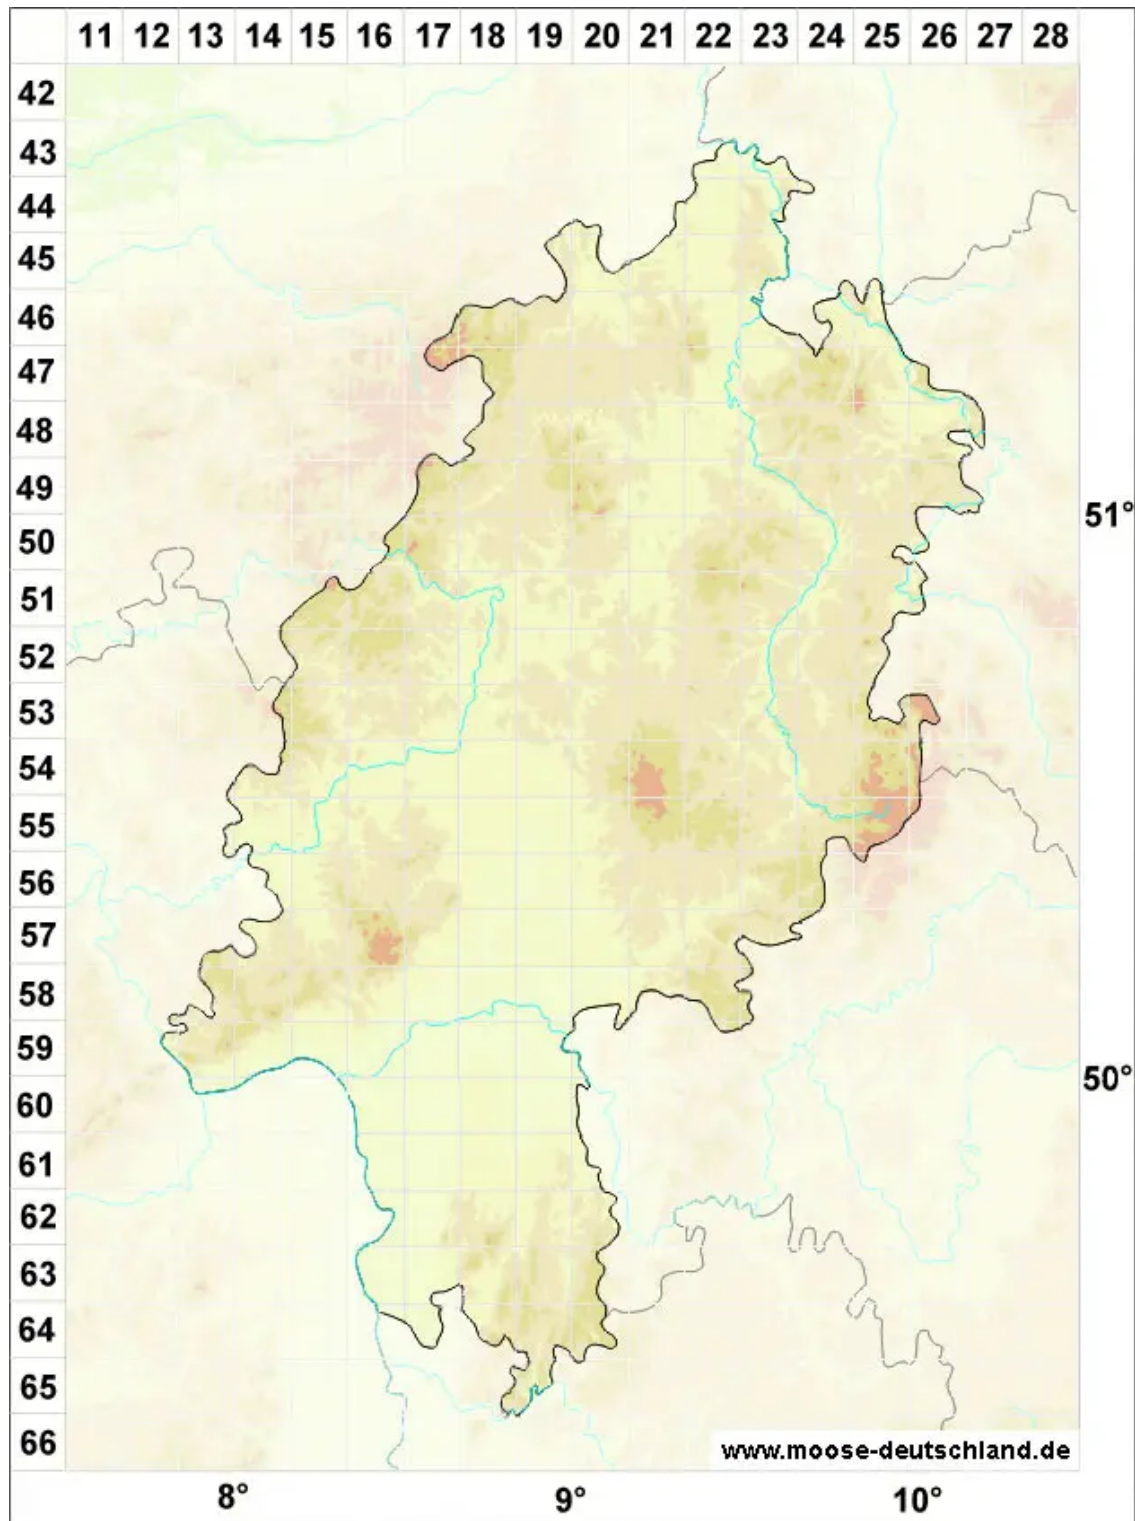

# Cephaloziella massalongi (Spruce) Mull.Frib.

Massalongos Kleinkopfsprossmoos

Legende:

**Symbole:**

Ausgefülltes Symbol:  
Zeitraum von 1980 bis heute (Aktuelle Angabe)

Leeres Symbol:  
Zeitraum vor 1980 (Altangabe)

Quadrat: Herbarbeleg