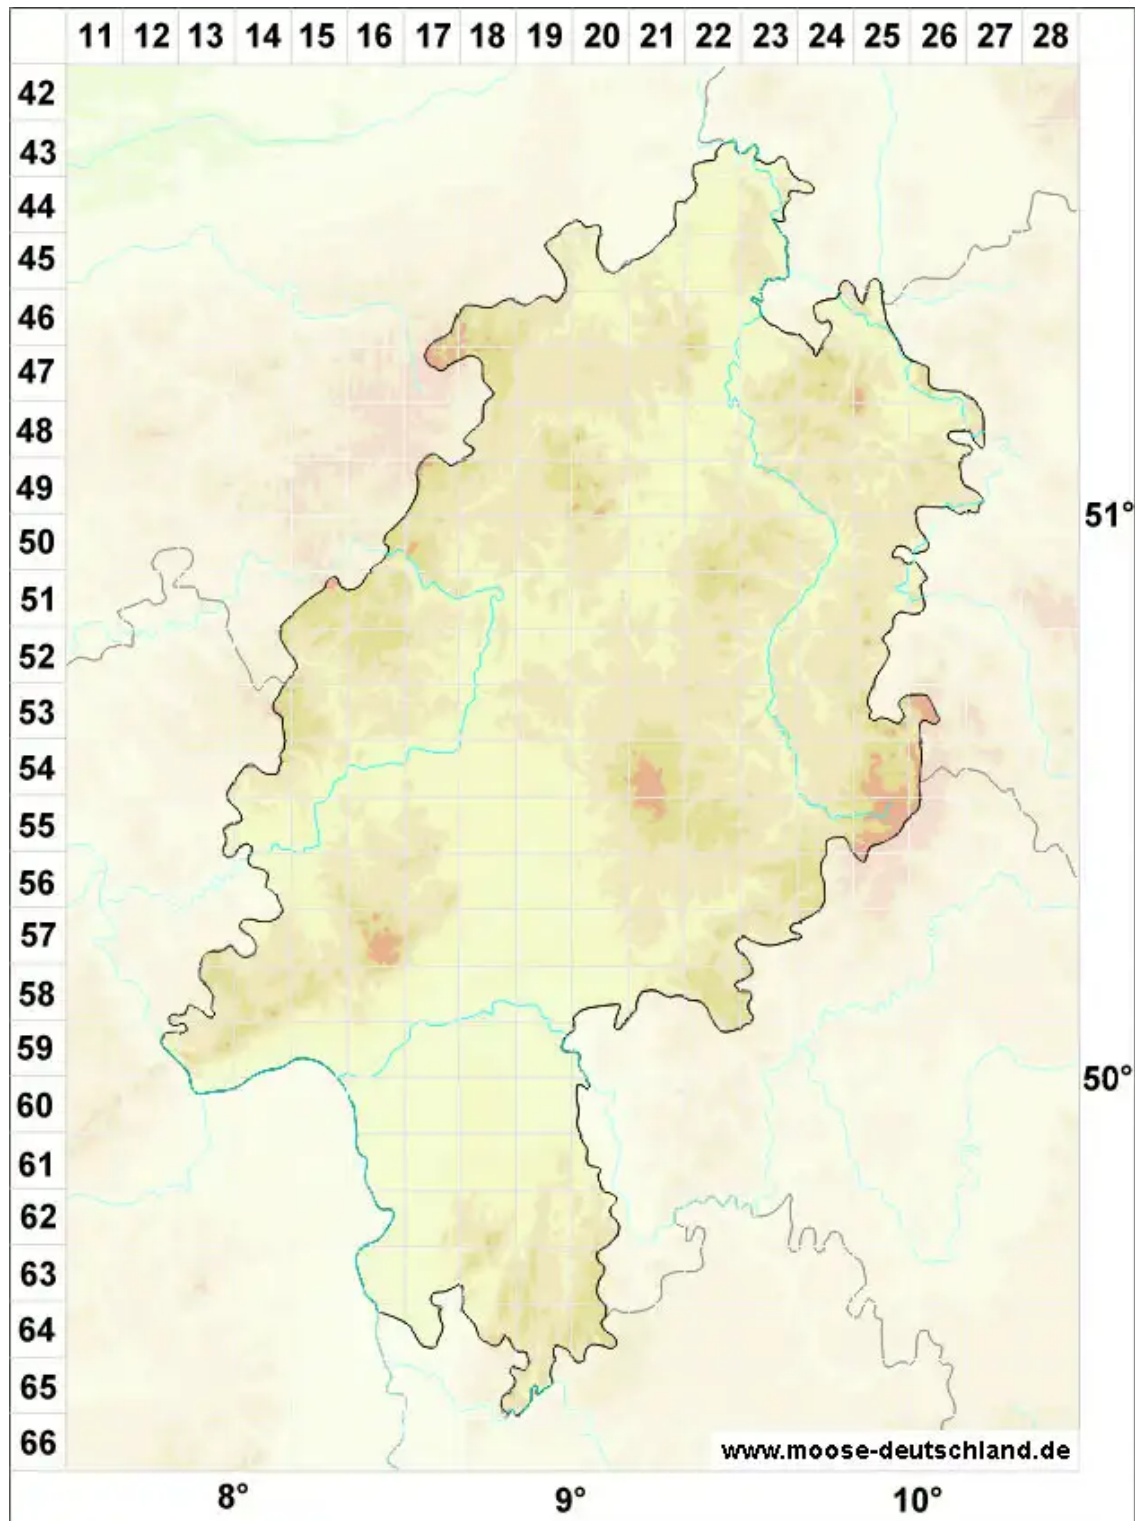

# Cephaloziella massalongi (Spruce) Mull.Frib.

Massalongos Kleinkopfsprossmoos

Legende:

**Symbole:**

Ausgefülltes Symbol:  
Zeitraum von 1980 bis heute (Aktuelle Angabe)

Leeres Symbol:  
Zeitraum vor 1980 (Altangabe)

Quadrat: Herbarbeleg