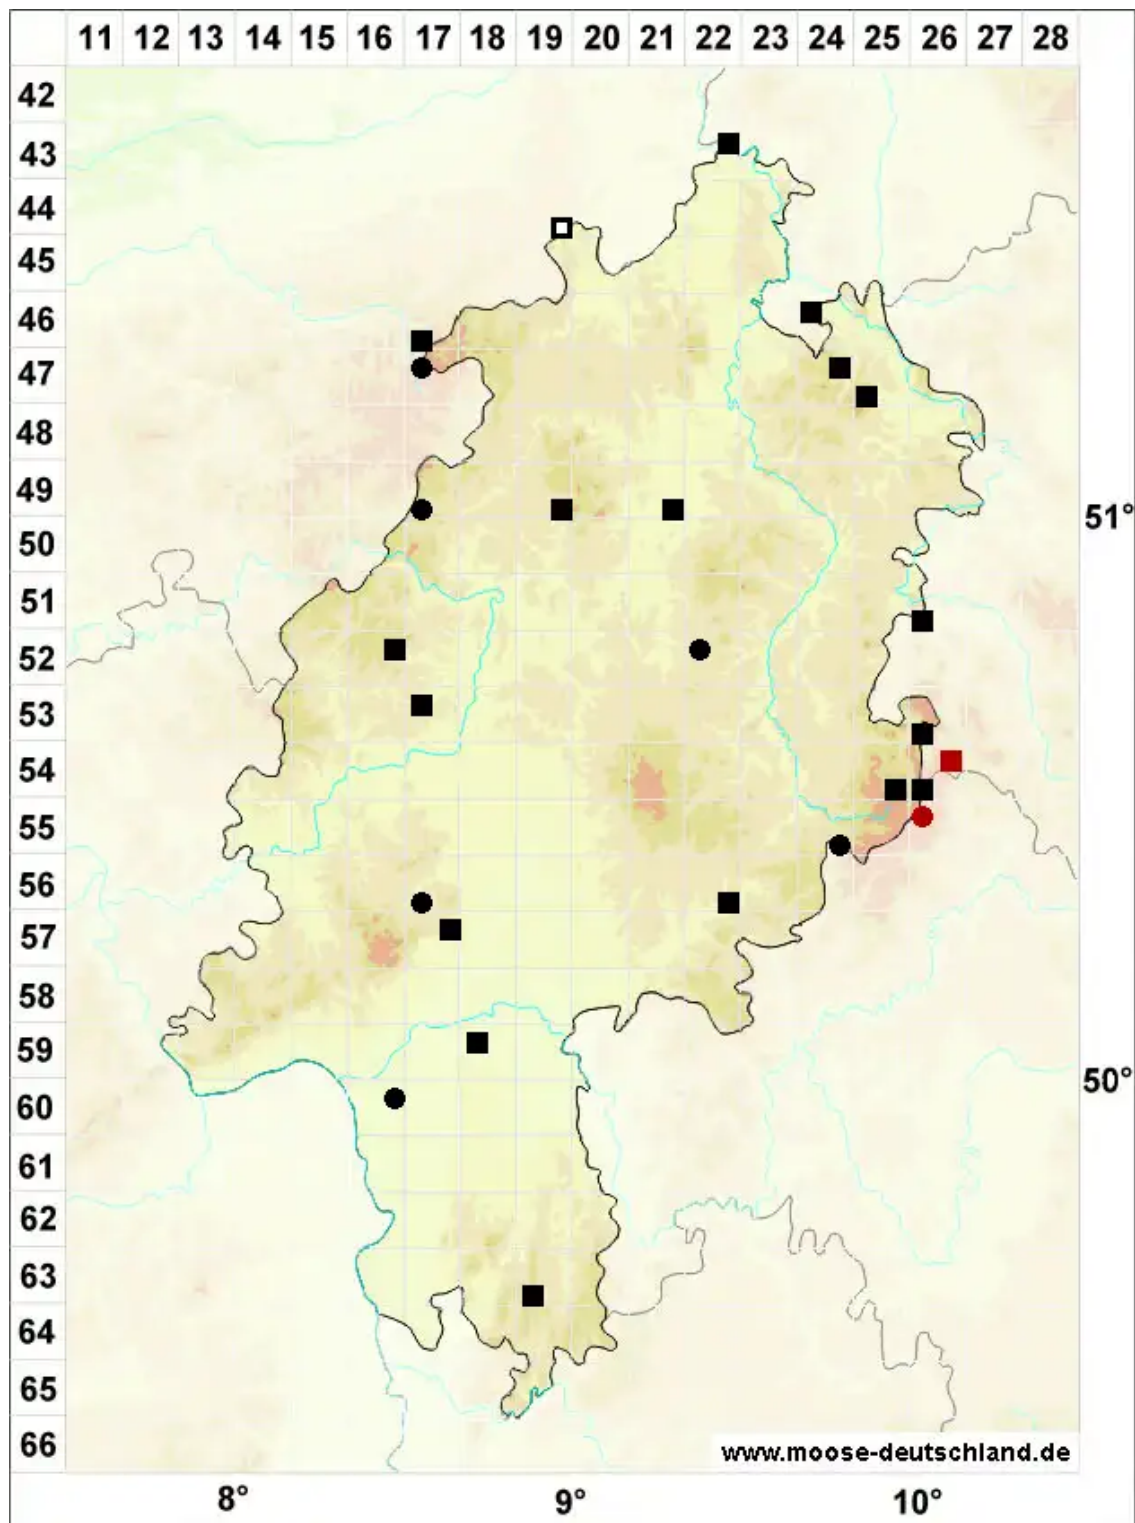

Cephaloziella rubella (Nees) Warnst.

Rötliches Kleinkopfsprossmoos

Legende:

Symbole:

Ausgefülltes Symbol:
Zeitraum von 1980 bis heute (Aktuelle Angabe)

Leeres Symbol:
Zeitraum vor 1980 (Altangabe)

Quadrat: Herbarbeleg