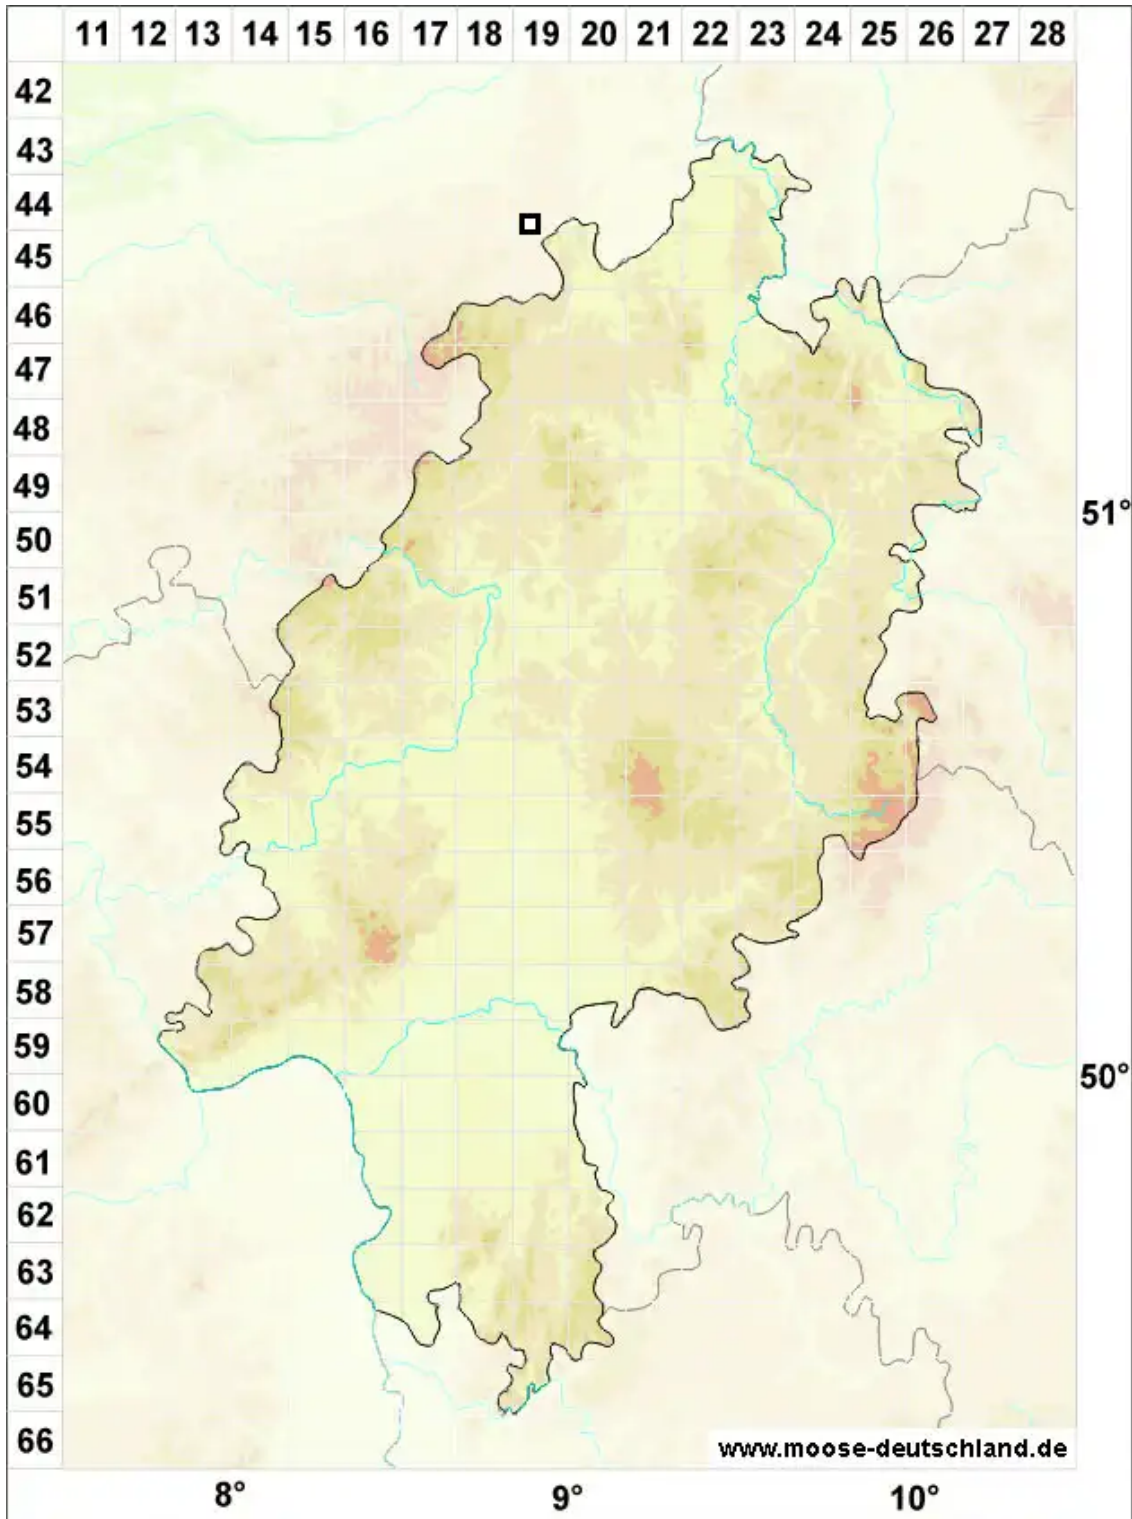

Cephaloziella nicholsonii Douin

Nicholsons Kleinkopfsprossmoos

Legende:

- Symbole:**
- Ausgefülltes Symbol:
Zeitraum von 1980 bis heute (Aktuelle Angabe)
 - Leeres Symbol:
Zeitraum vor 1980 (Altangabe)
 - Quadrat: Herbarbeleg