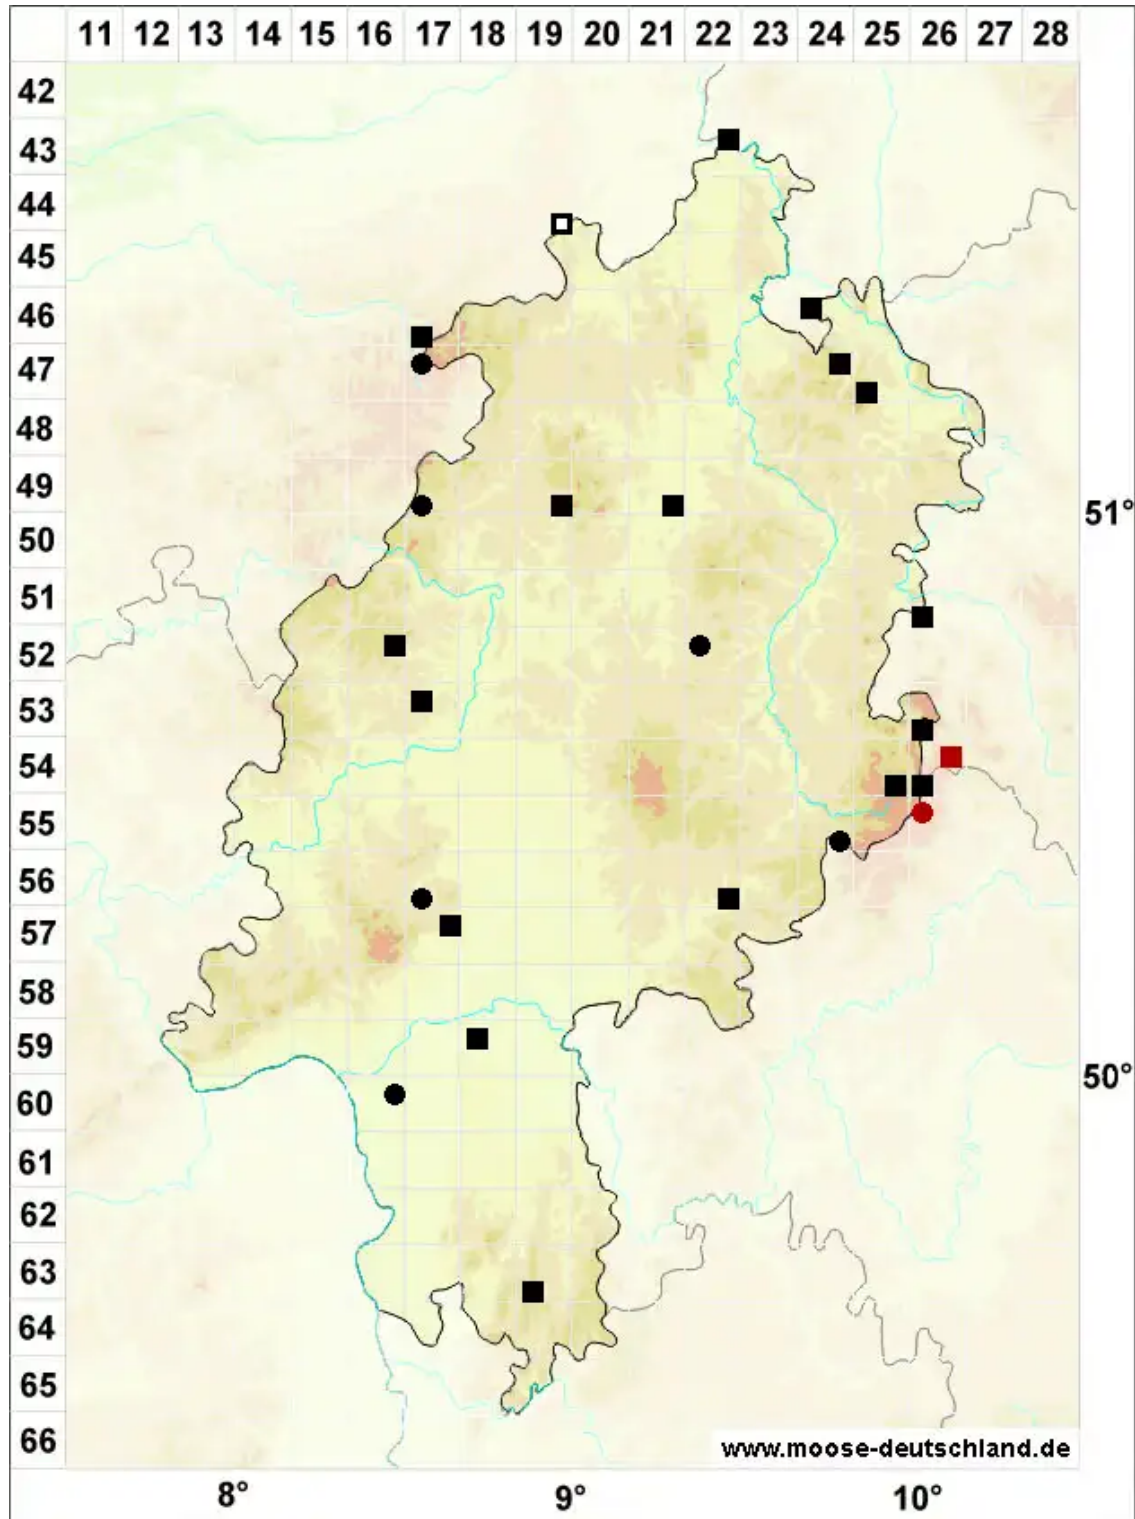

Cephaloziella rubella (Nees) Warnst.

Rötliches Kleinkopfsprossmoos

Legende:

- Symbole:**
Ausgefülltes Symbol:
Zeitraum von 1980 bis heute (Aktuelle Angabe)
Leeres Symbol:
Zeitraum vor 1980 (Altangabe)
Quadrat: Herbarbeleg