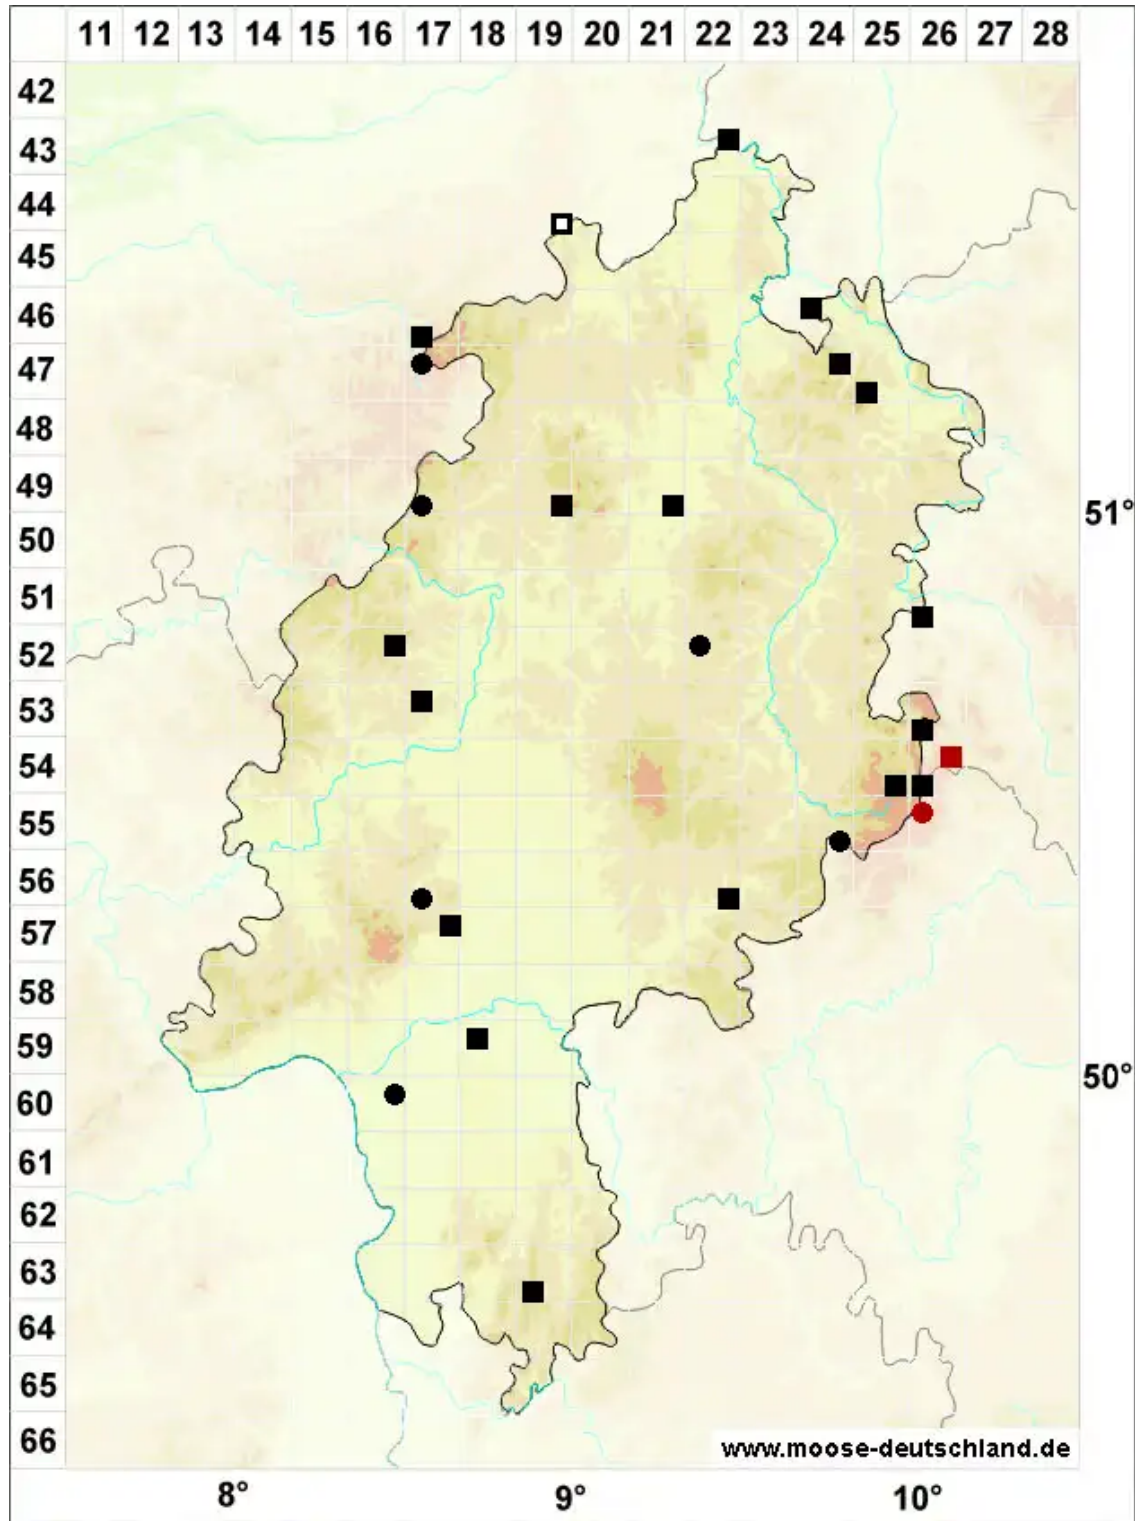

Cephaloziella rubella (Nees) Warnst.

Rötliches Kleinkopfsprossmoos

Legende:

Symbole:

Ausgefülltes Symbol:
Zeitraum von 1980 bis heute (Aktuelle Angabe)

Leeres Symbol:
Zeitraum vor 1980 (Altangabe)

Quadrat: Herbarbeleg