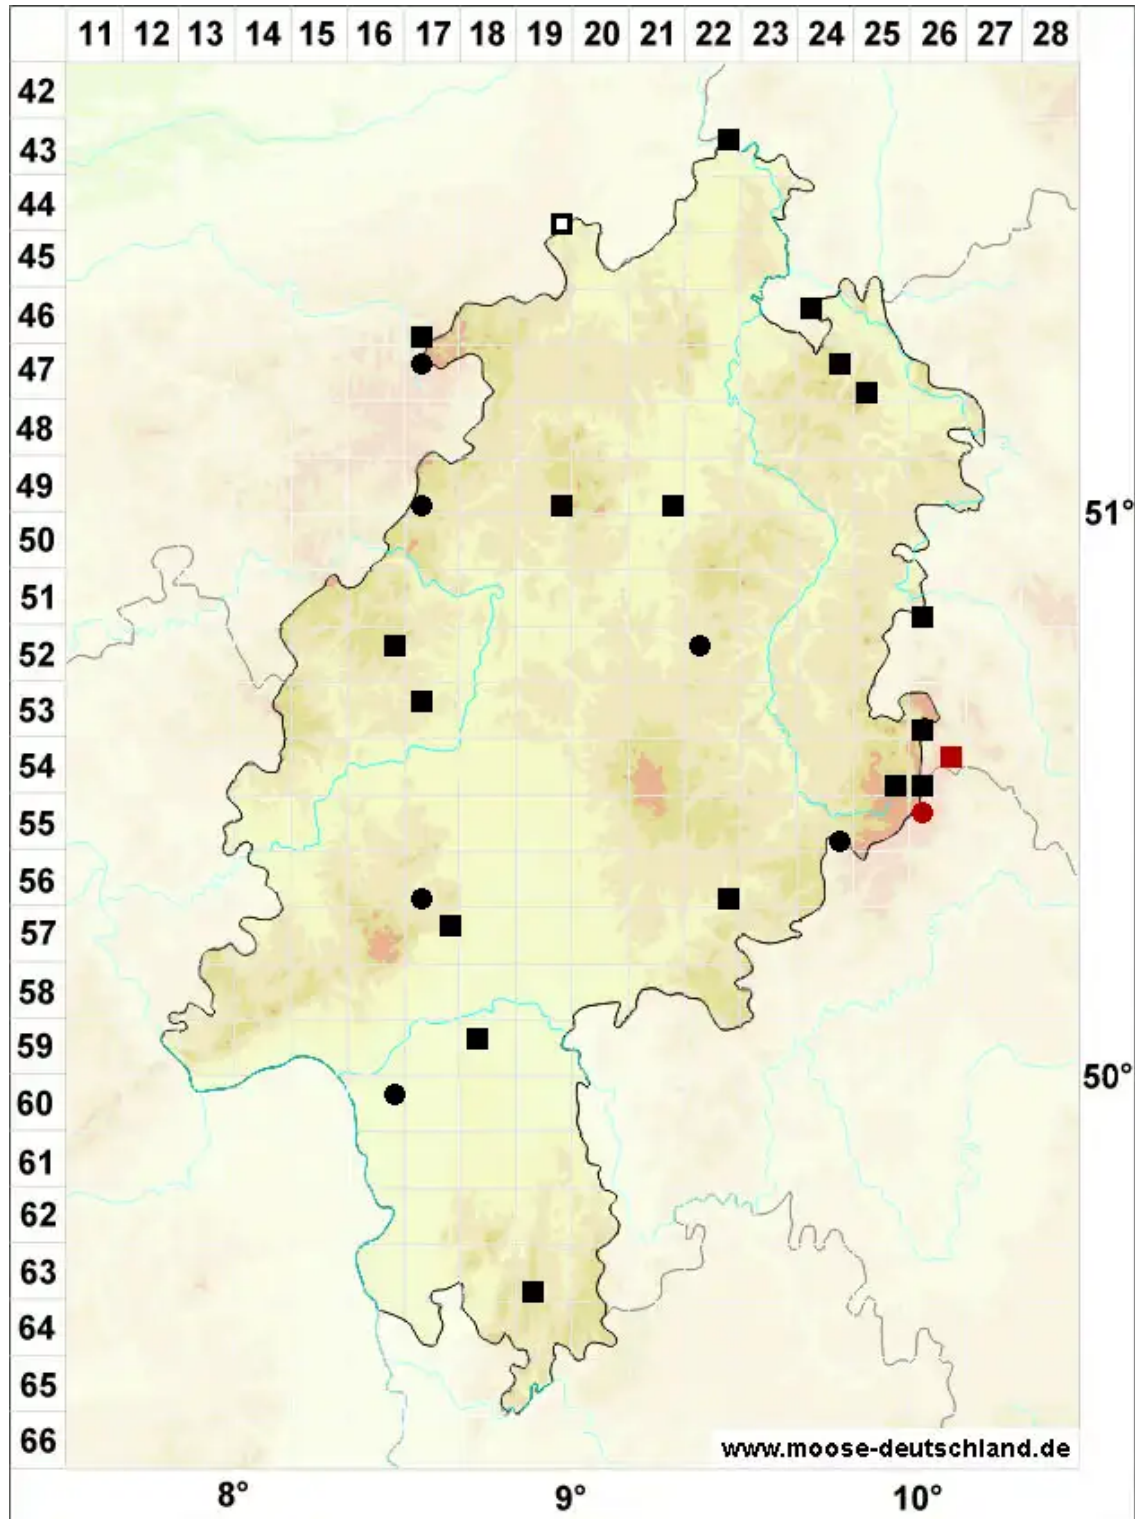

Cephaloziella rubella (Nees) Warnst.

Rötliches Kleinkopfsprossmoos

Legende:

- Symbole:**
- Ausgefülltes Symbol:
Zeitraum von 1980 bis heute (Aktuelle Angabe)
 - Leeres Symbol:
Zeitraum vor 1980 (Altangabe)
 - Quadrat: Herbarbeleg