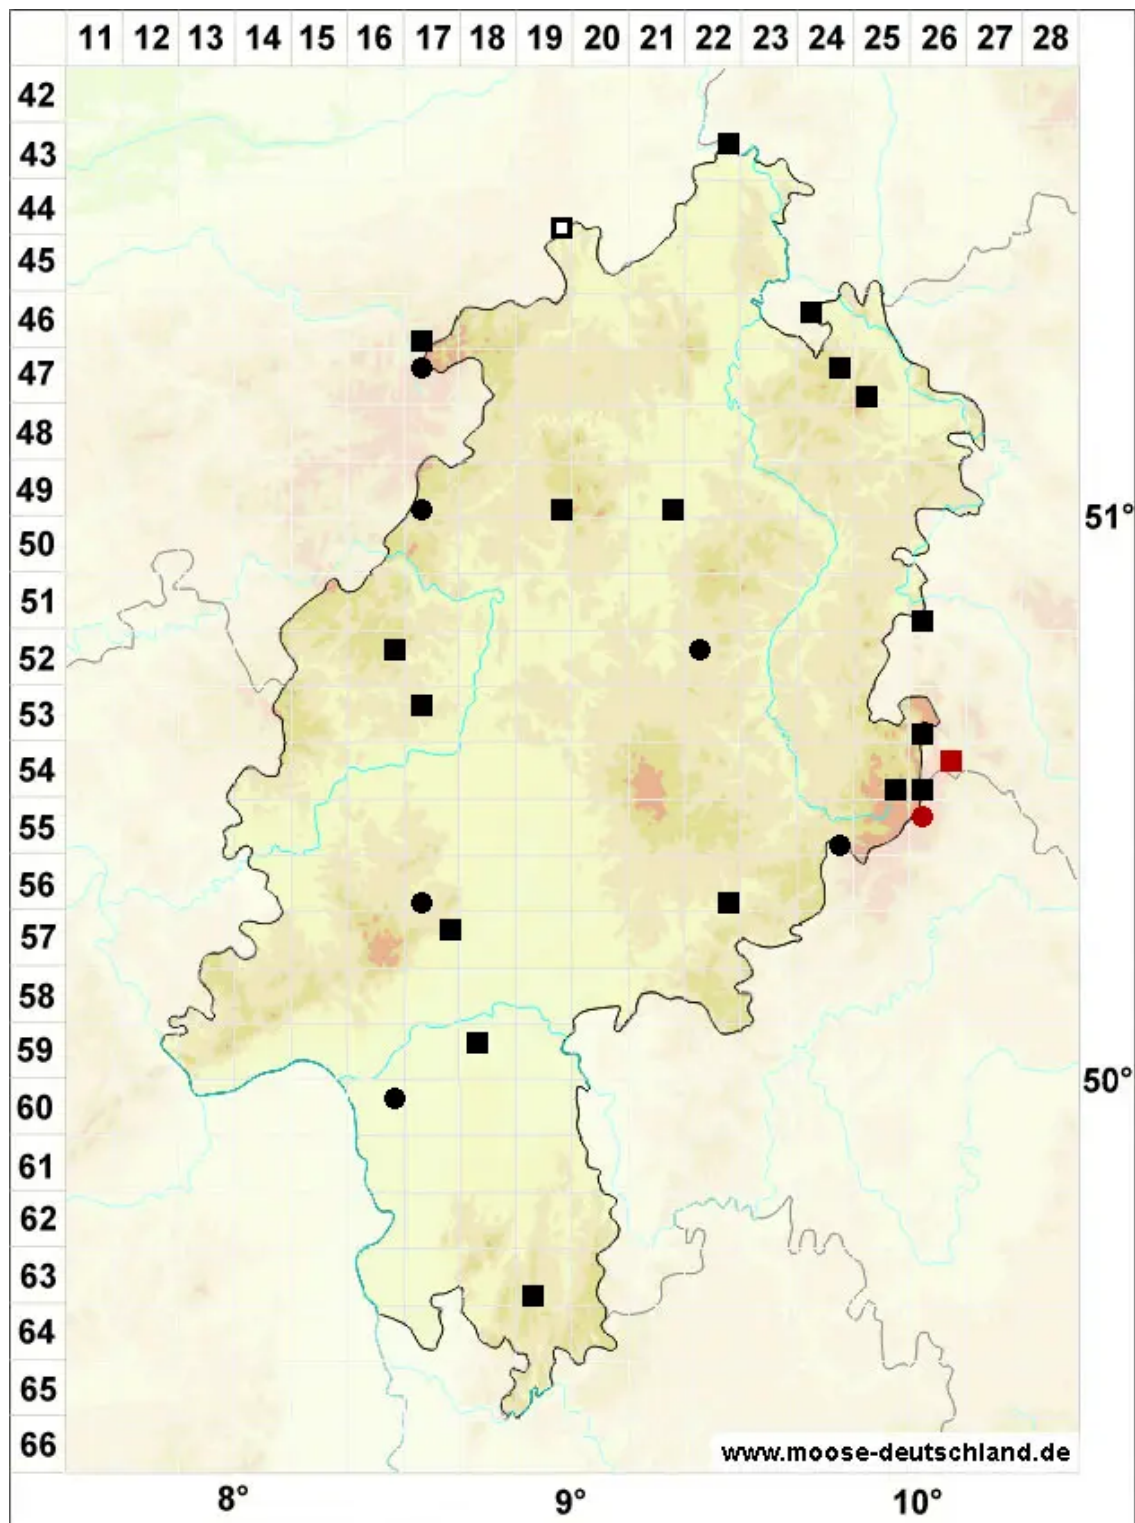

Cephaloziella rubella (Nees) Warnst.

Rötliches Kleinkopfsprossmoos

Legende:

Symbole:

Ausgefülltes Symbol:
Zeitraum von 1980 bis heute (Aktuelle Angabe)

Leeres Symbol:
Zeitraum vor 1980 (Altangabe)

Quadrat: Herbarbeleg