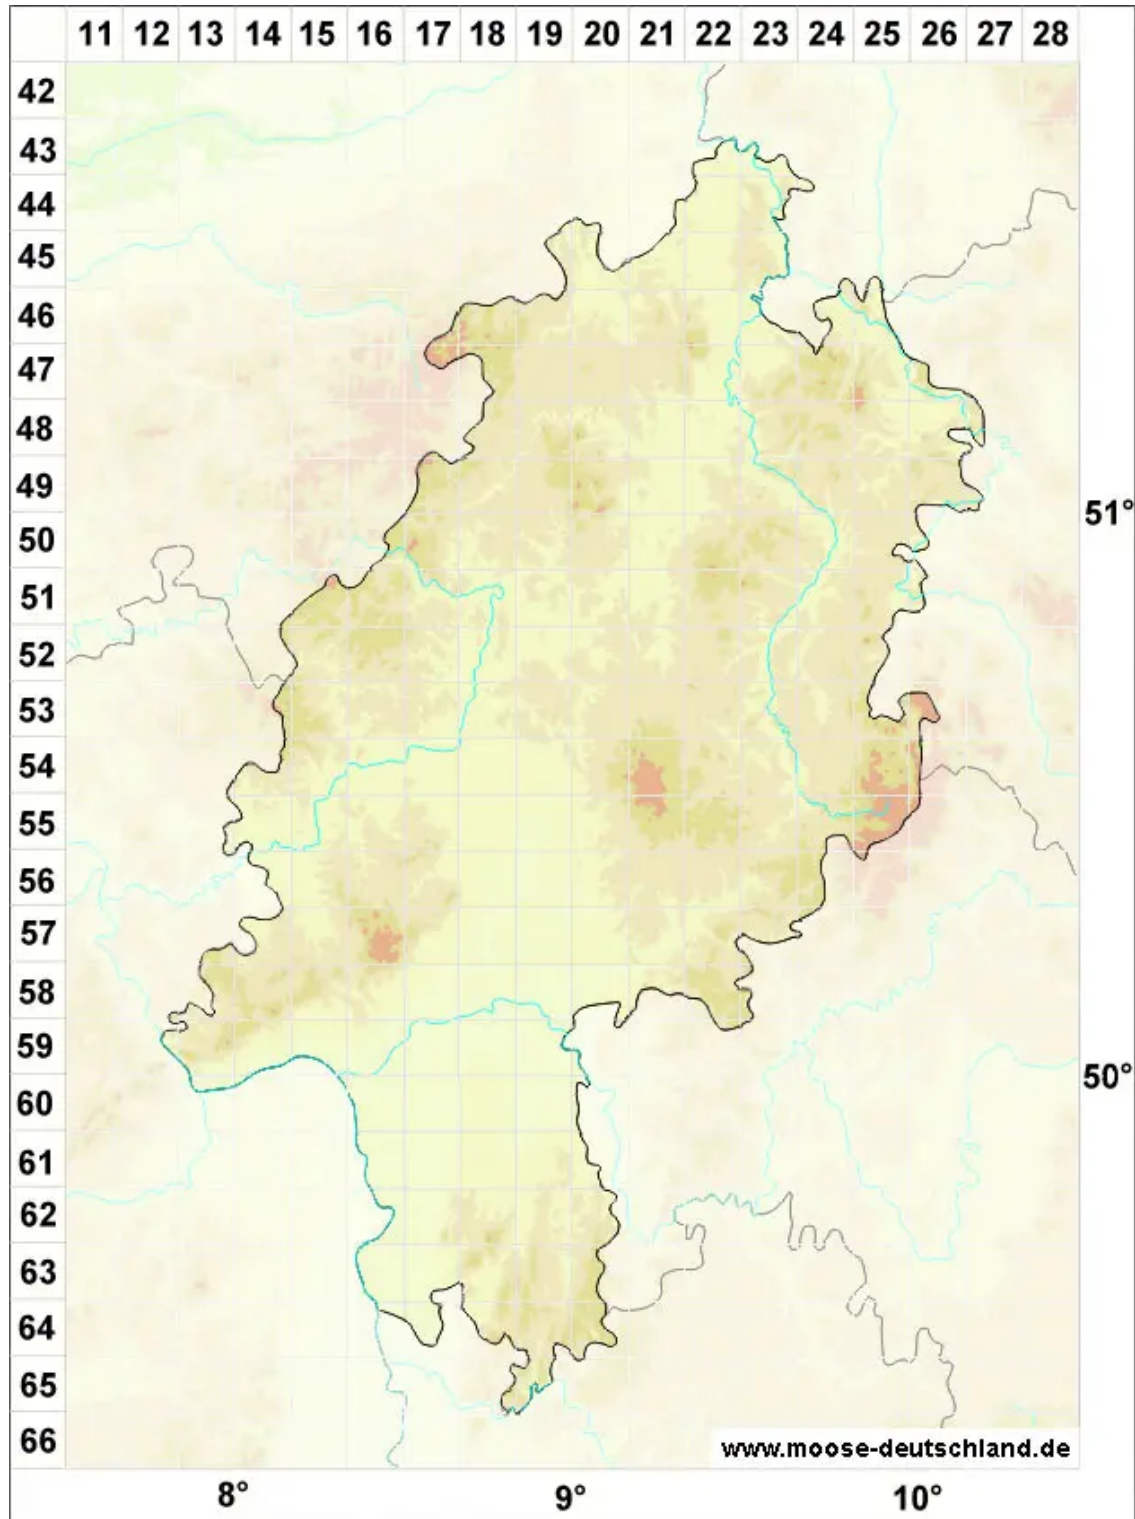

Cephaloziella rubella (Nees) Warnst. var. rubella

Echtes Rötliches Kleinkopfsprossmoos

Legende:

Symbole:

Ausgefülltes Symbol:
Zeitraum von 1980 bis heute (Aktuelle Angabe)

Leeres Symbol:
Zeitraum vor 1980 (Altangabe)

Quadrat: Herbarbeleg