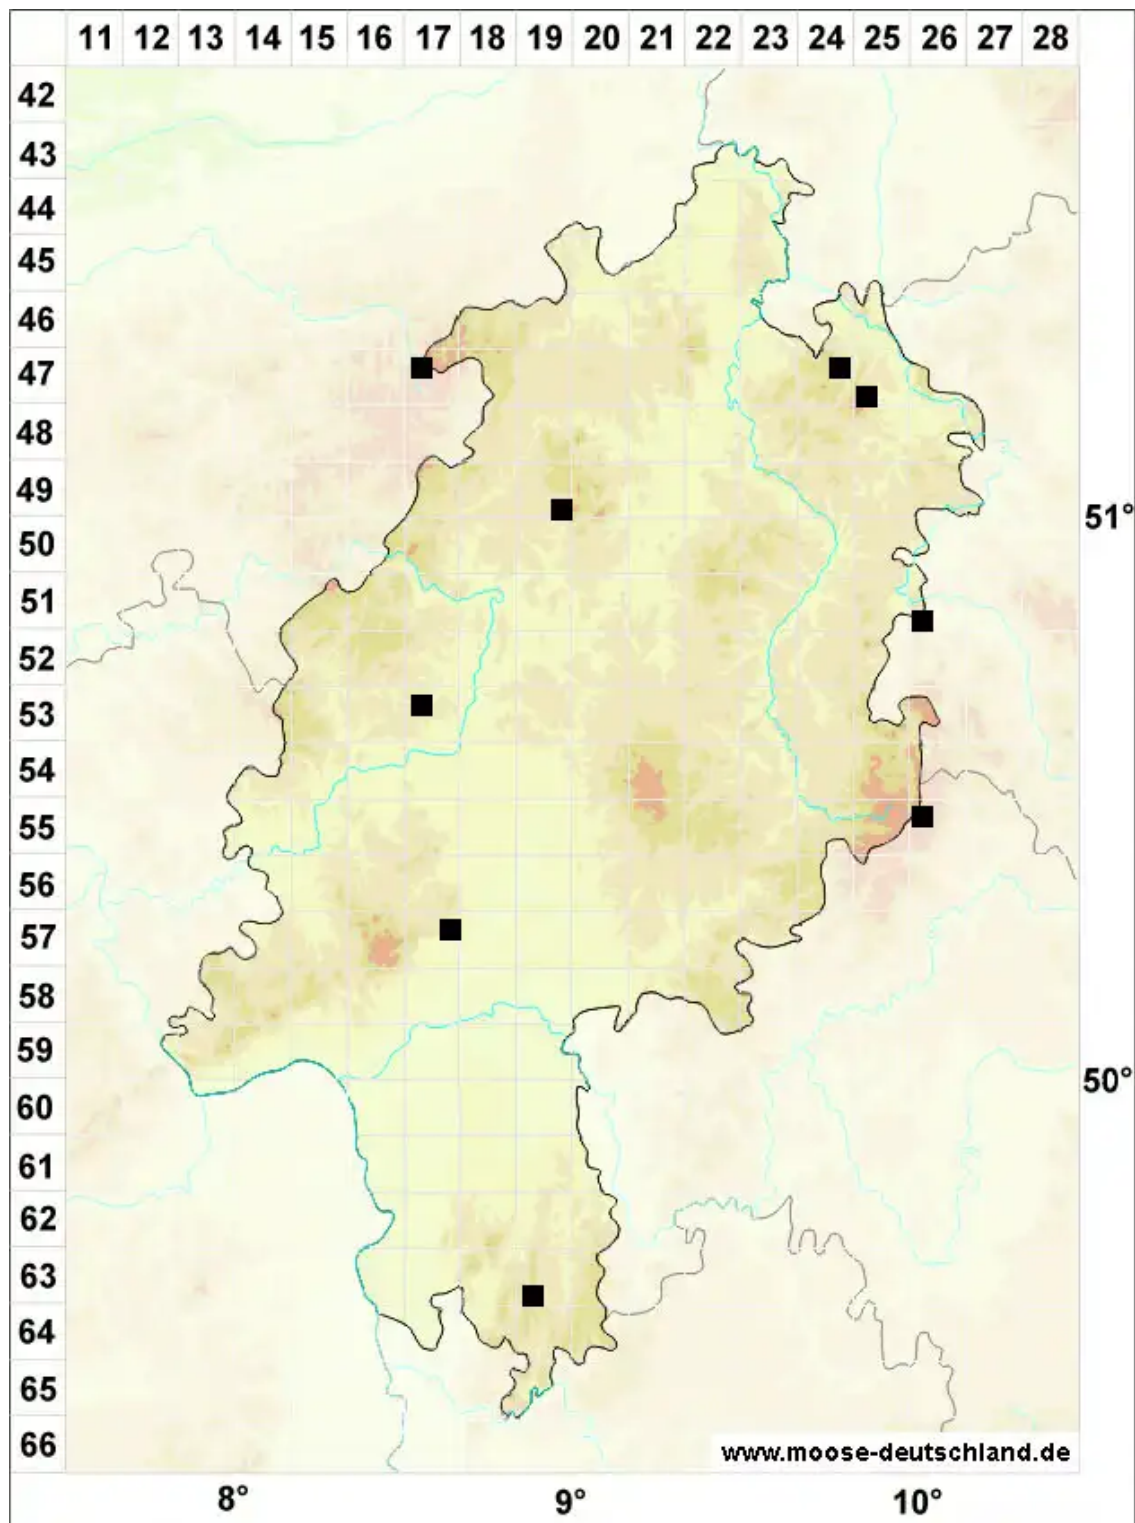

# Cephaloziella rubella var. bifida (Lindb.) Douin

Zweigeteiltes Rötliches Kleinkopfsprossmoos

Legende:

**Symbole:**

Ausgefülltes Symbol:  
Zeitraum von 1980 bis heute (Aktuelle Angabe)

Leeres Symbol:  
Zeitraum vor 1980 (Altangabe)

Quadrat: Herbarbeleg