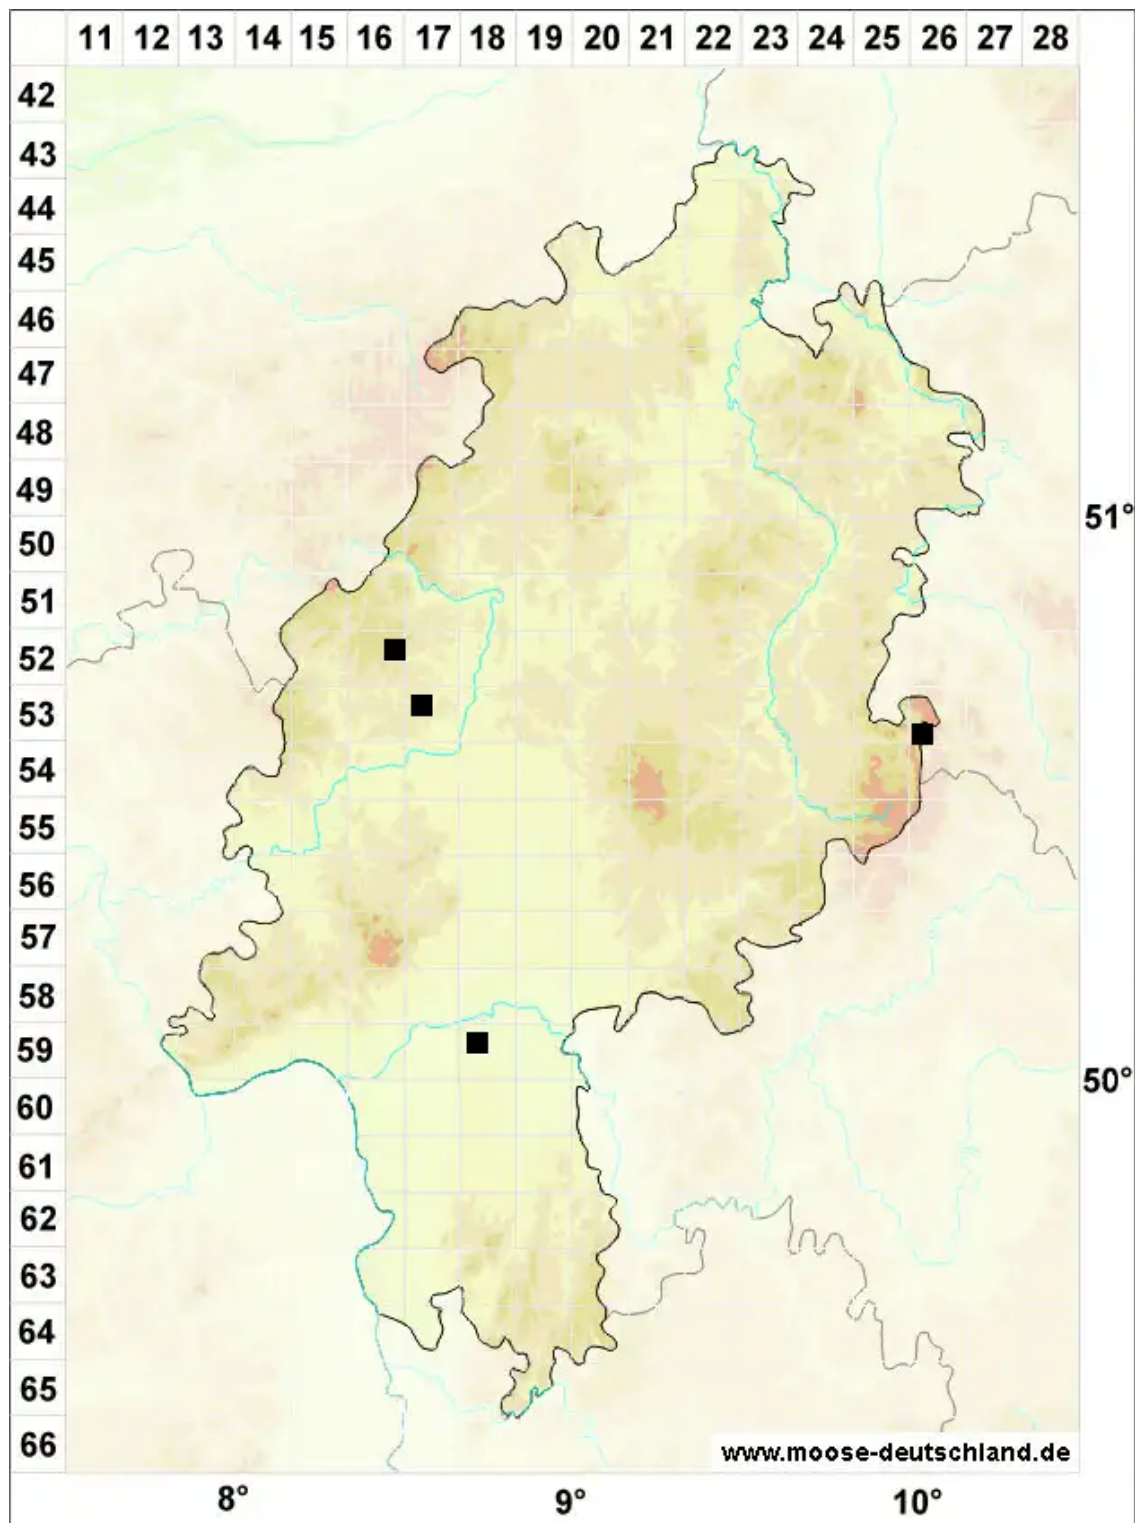

Cephaloziella rubella var. pulchella (C.E.O.Jensen) R.M.Schust

Hübsches Rötliches Kleinkopfsprossmoos

Legende:

Symbole:

Ausgefülltes Symbol:
Zeitraum von 1980 bis heute (Aktuelle Angabe)

Leeres Symbol:
Zeitraum vor 1980 (Altangabe)

Quadrat: Herbarbeleg