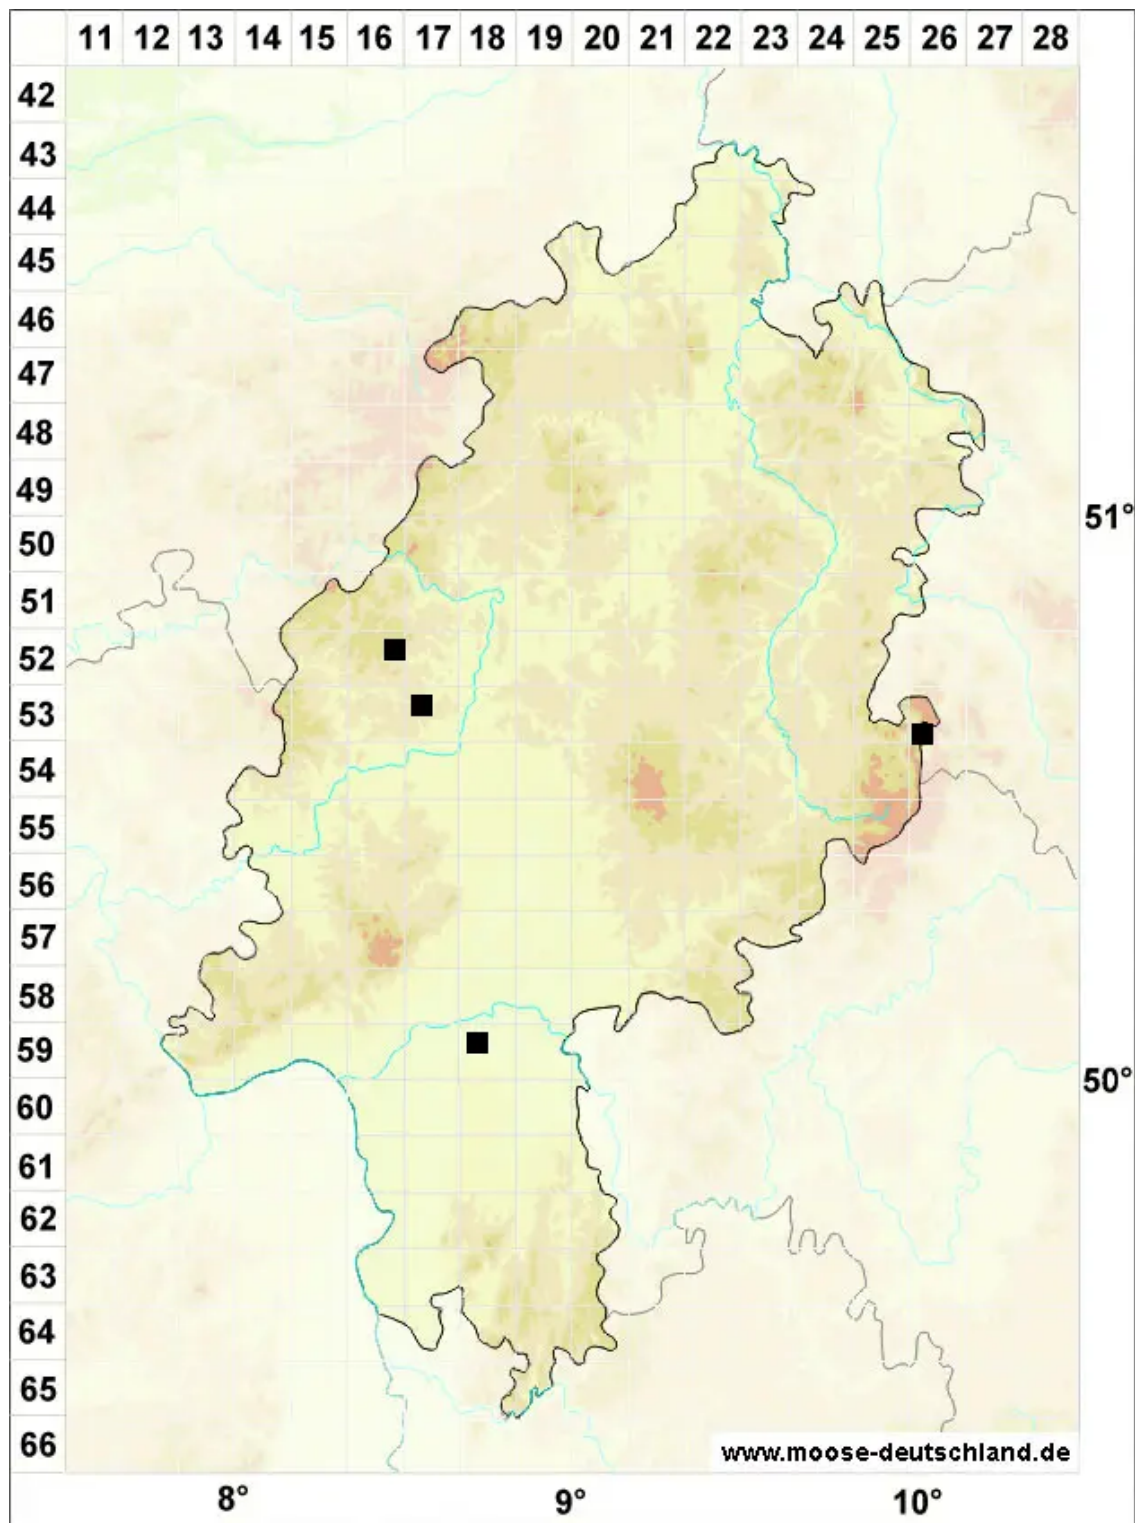

Cephaloziella rubella var. pulchella (C.E.O.Jensen) R.M.Schust

Hübsches Rötliches Kleinkopfsprossmoos

Legende:

Symbole:

Ausgefülltes Symbol:
Zeitraum von 1980 bis heute (Aktuelle Angabe)

Leeres Symbol:
Zeitraum vor 1980 (Altangabe)

Quadrat: Herbarbeleg