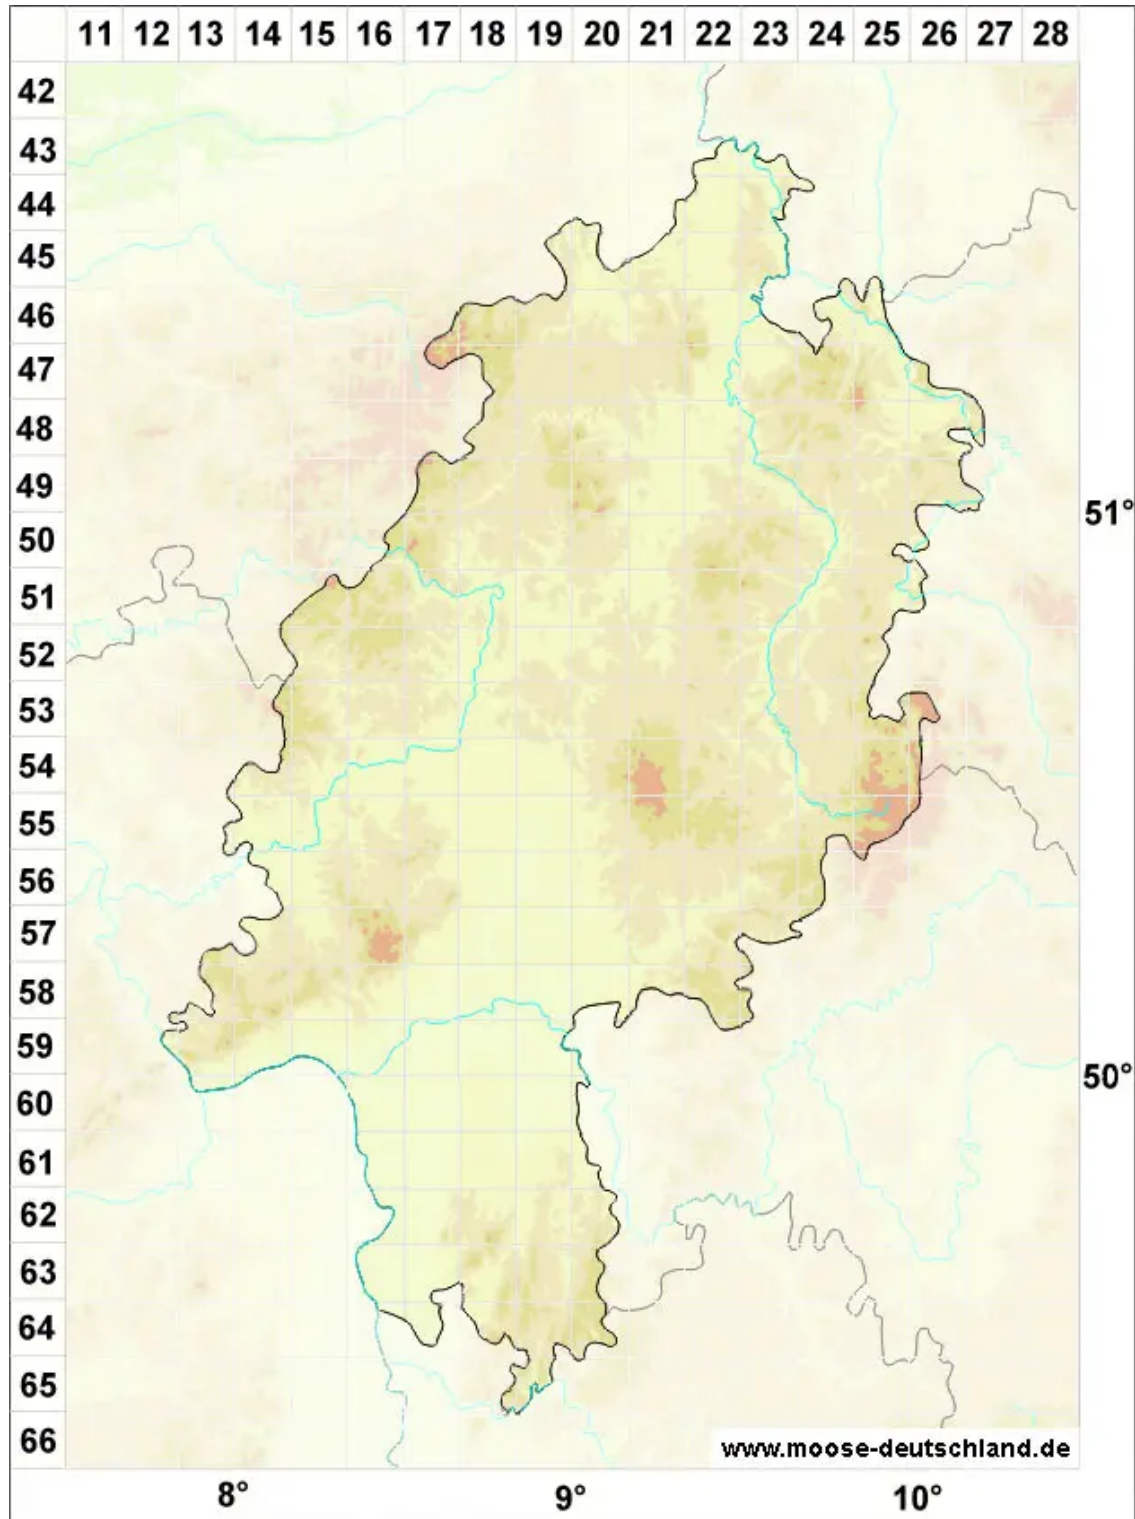

Ceratodon conicus (Hampe) Lindb.

Kegel-Hornzahnmoos

Legende:

Symbole:

Ausgefülltes Symbol:
Zeitraum von 1980 bis heute (Aktuelle Angabe)

Leeres Symbol:
Zeitraum vor 1980 (Altangabe)

Quadrat: Herbarbeleg