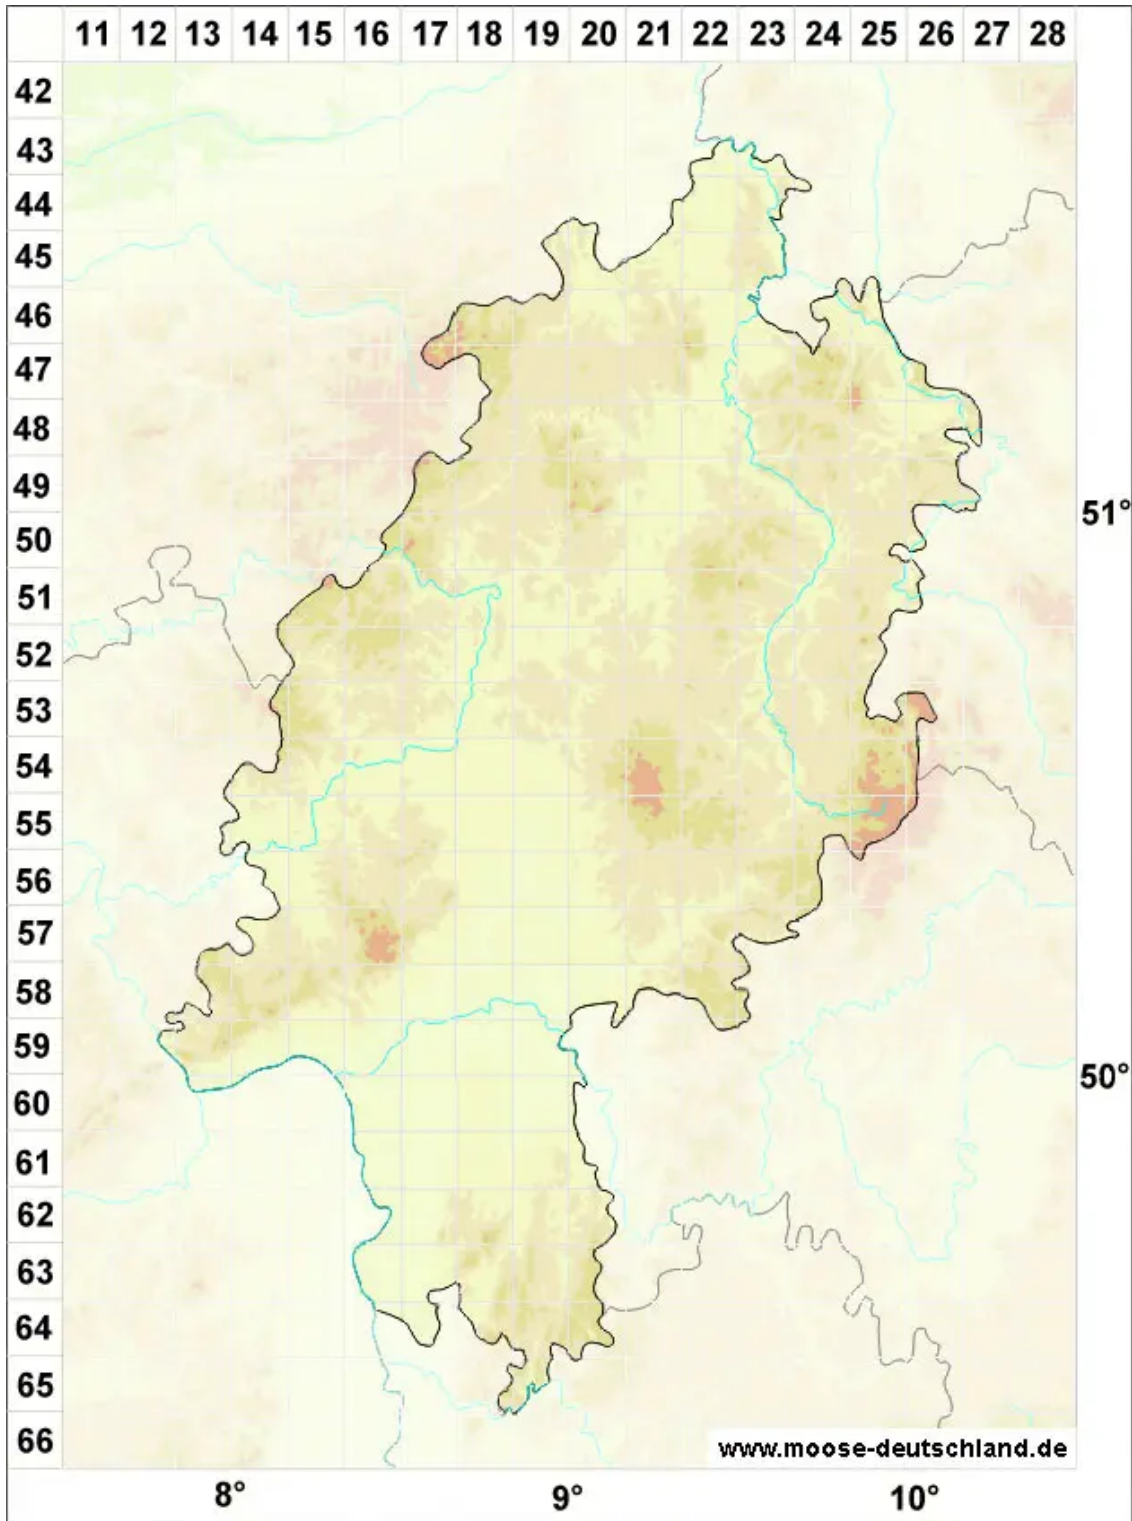

# Ceratodon conicus (Hampe) Lindb.

Kegel-Hornzahnmoos

Legende:

**Symbole:**

Ausgefülltes Symbol:  
Zeitraum von 1980 bis heute (Aktuelle Angabe)

Leeres Symbol:  
Zeitraum vor 1980 (Altangabe)

Quadrat: Herbarbeleg