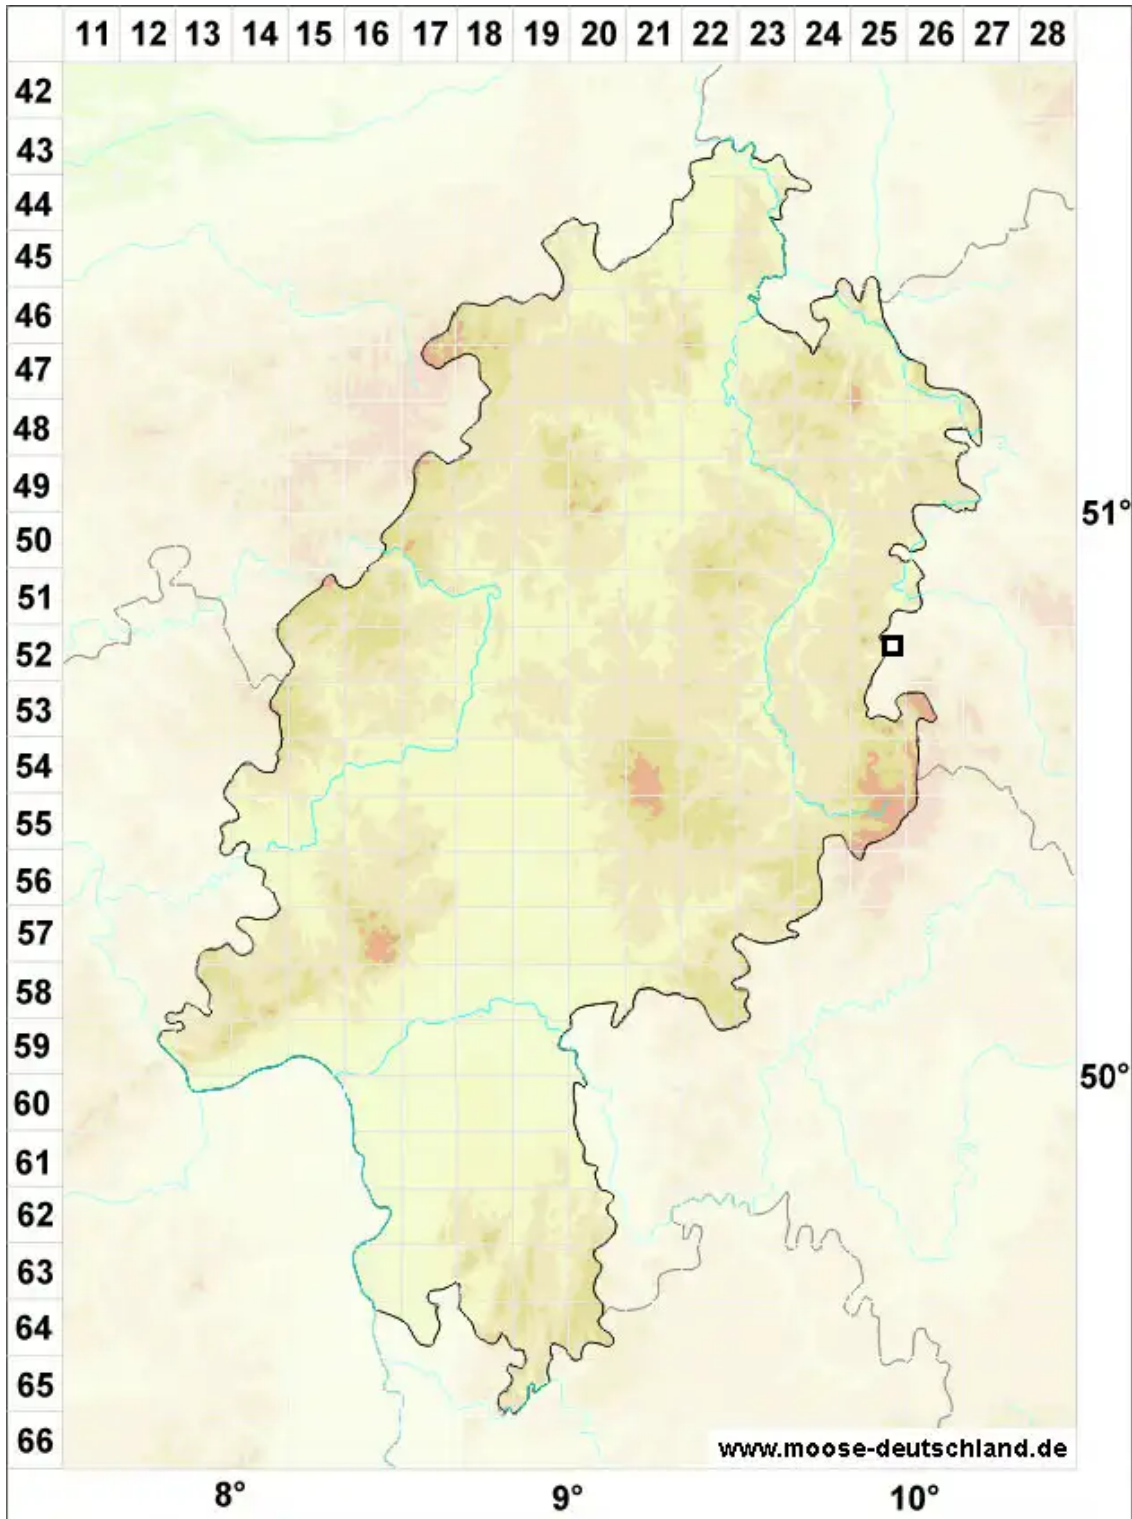

Brachythecium campestre (Müll.Hal.) Schimp.

Feld-Kurzbüchsenmoos

Legende:

- Symbole:**
- Ausgefülltes Symbol:
Zeitraum von 1980 bis heute (Aktuelle Angabe)
 - Leeres Symbol:
Zeitraum vor 1980 (Altangabe)
 - Quadrat: Herbarbeleg