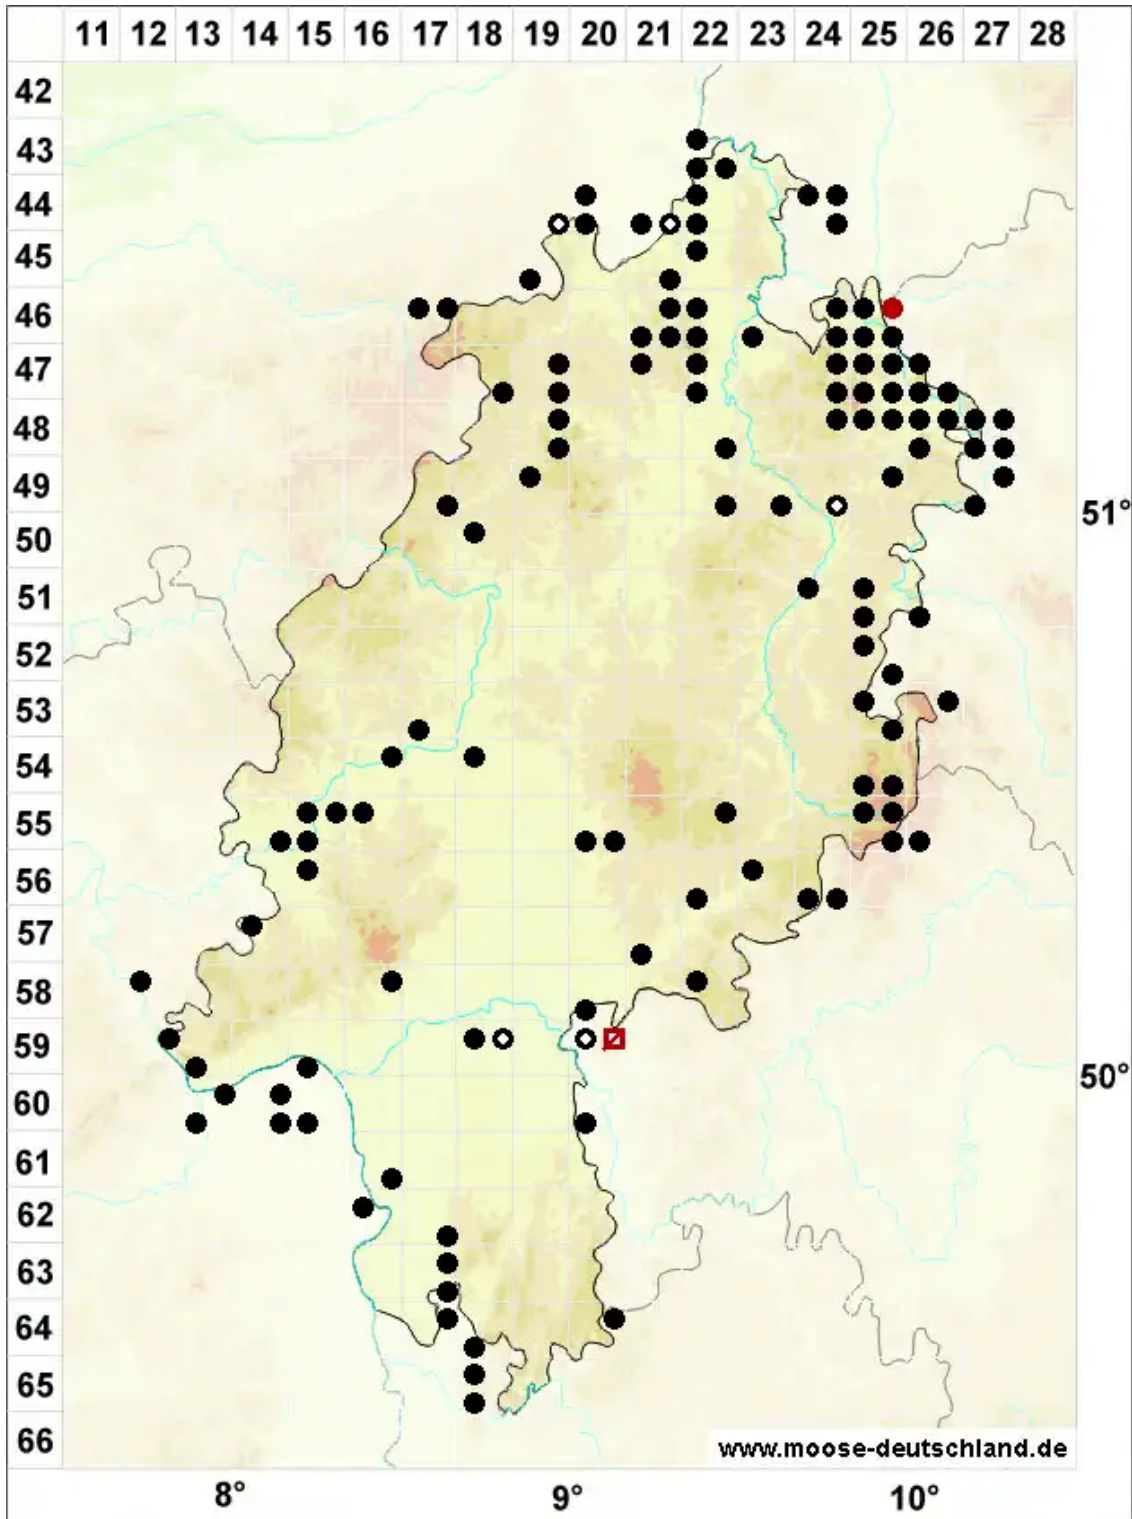

# Lophocolea minor Nees

## Kleines Kammkelchmoos

Legende:

- Symbole:**
- Ausgefülltes Symbol:  
Zeitraum von 1980 bis heute (Aktuelle Angabe)
  - Leeres Symbol:  
Zeitraum vor 1980 (Altangabe)
  - Quadrat: Herbarbeleg