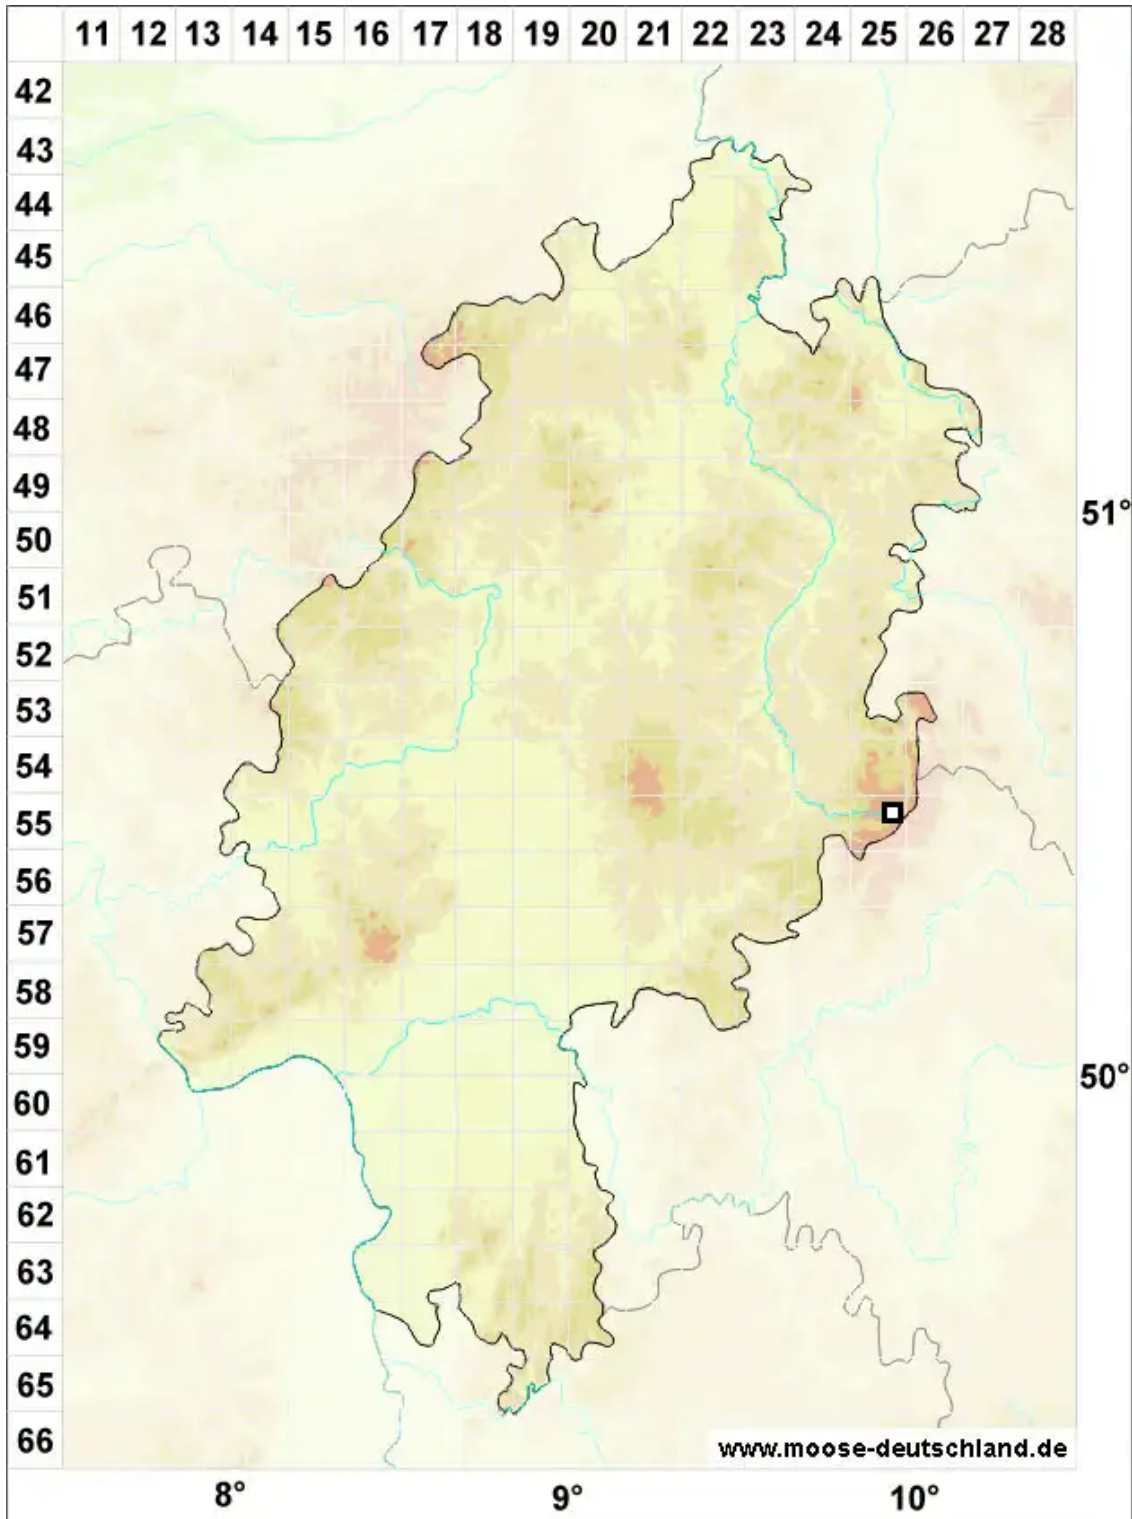

# Cinclidium stygium Sw.

Dunkelblättriges Kuppelmoos

Legende:

**Symbole:**

Ausgefülltes Symbol:  
Zeitraum von 1980 bis heute (Aktuelle Angabe)

Leeres Symbol:  
Zeitraum vor 1980 (Altangabe)

Quadrat: Herbarbeleg