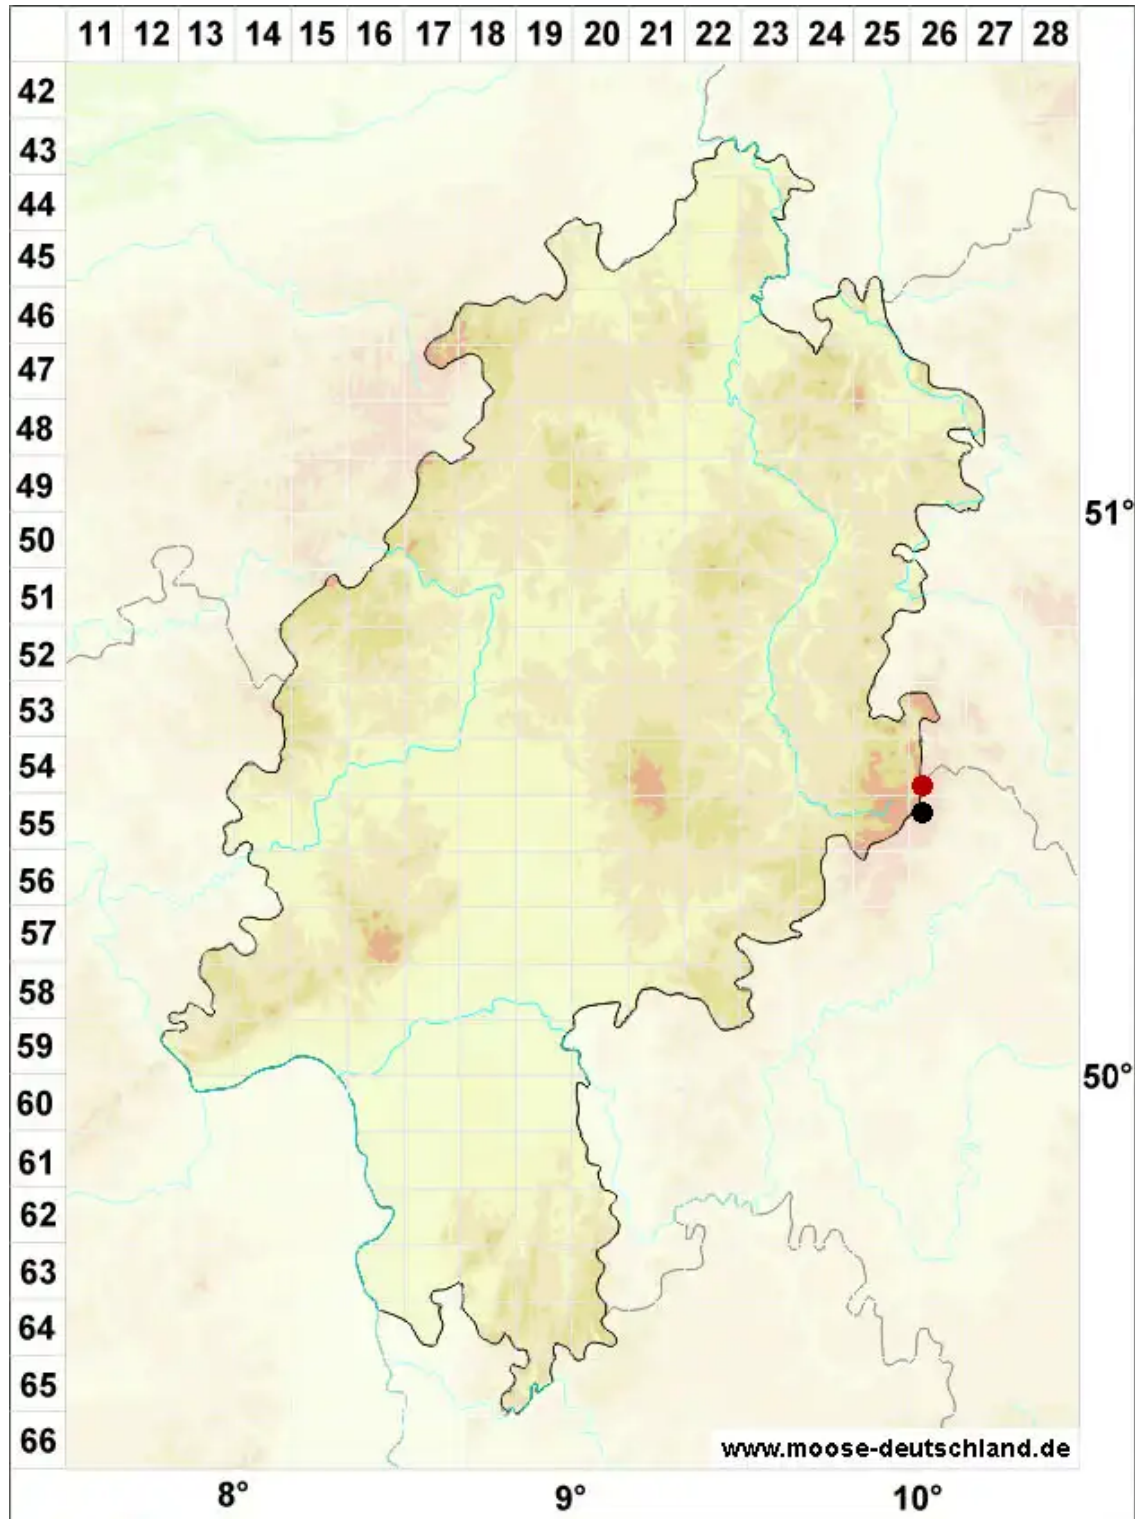

Odontoschisma fluitans (Nees) L.Söderstr. & Valania

Schlenken-Schlitzkelchmoos, Hochmoor-Schlitzkelchmoos

Legende:

Symbole:

Ausgefülltes Symbol:
Zeitraum von 1980 bis heute (Aktuelle Angabe)

Leeres Symbol:
Zeitraum vor 1980 (Altangabe)

Quadrat: Herbarbeleg