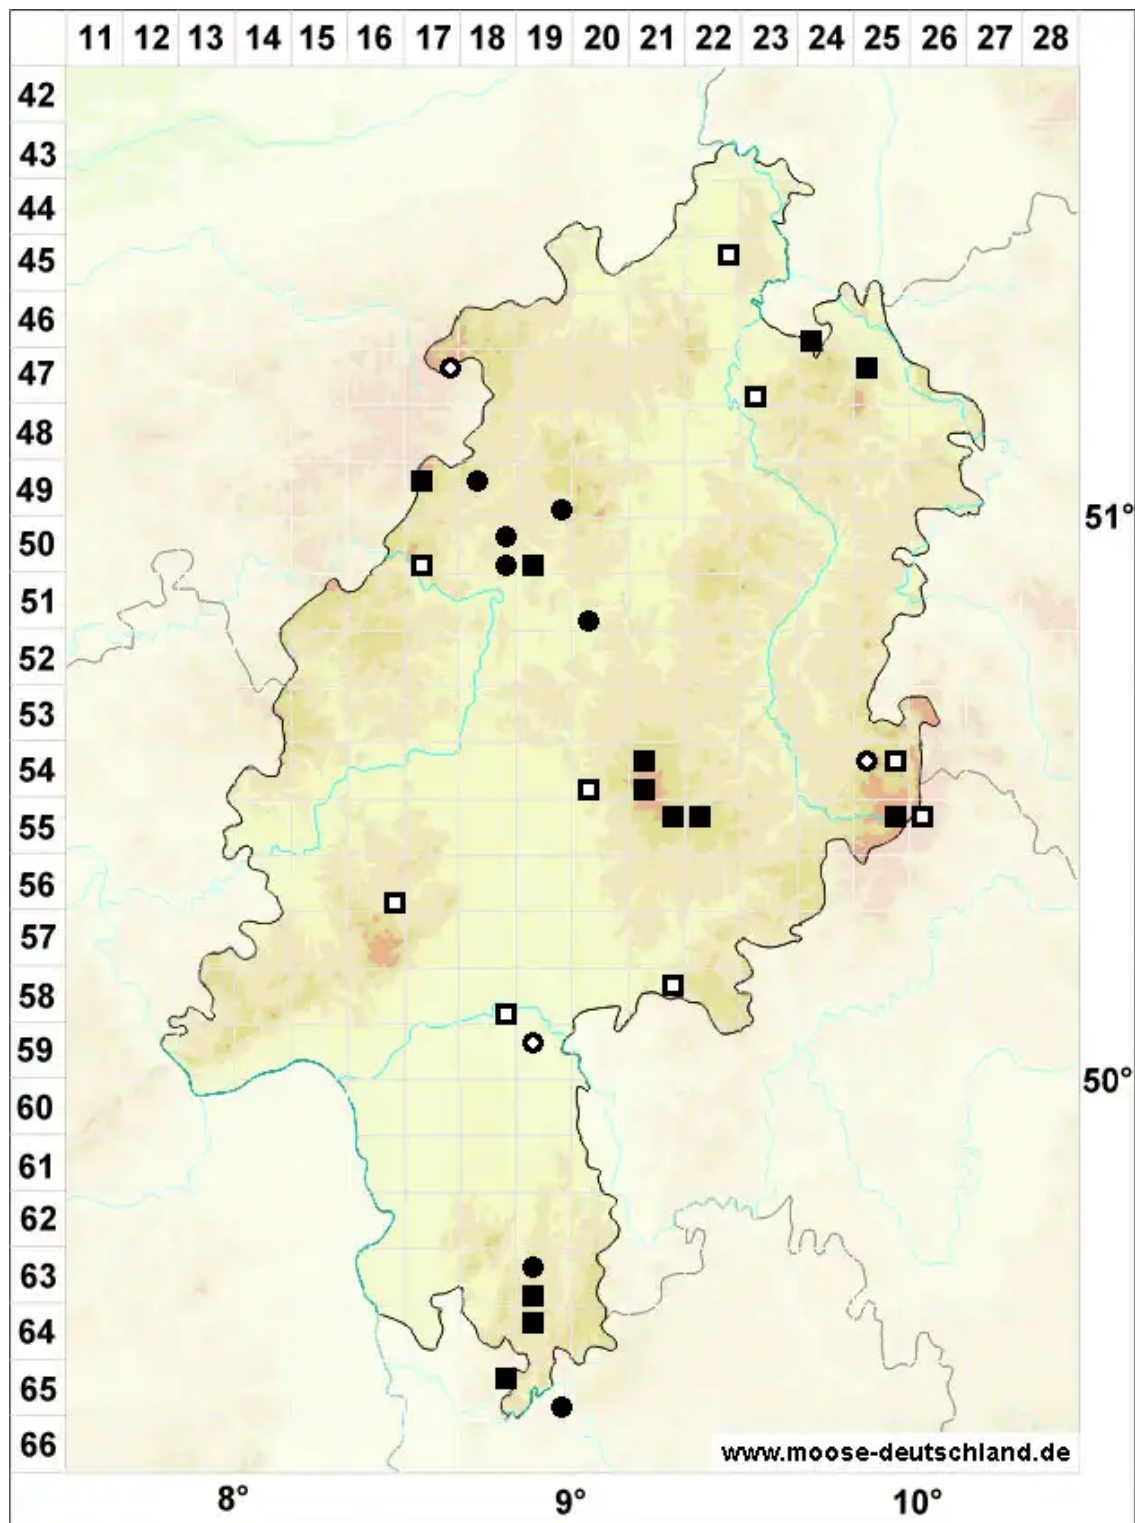

# Cleistocarpidium palustre (Bruch & Schimp.) Ochyra & Bednarek

Deckellooses Sumpfsseitenköpchenmoos

Legende:

**Symbole:**

Ausgefülltes Symbol:  
Zeitraum von 1980 bis heute (Aktuelle Angabe)

Leeres Symbol:  
Zeitraum vor 1980 (Altangabe)

Quadrat: Herbarbeleg