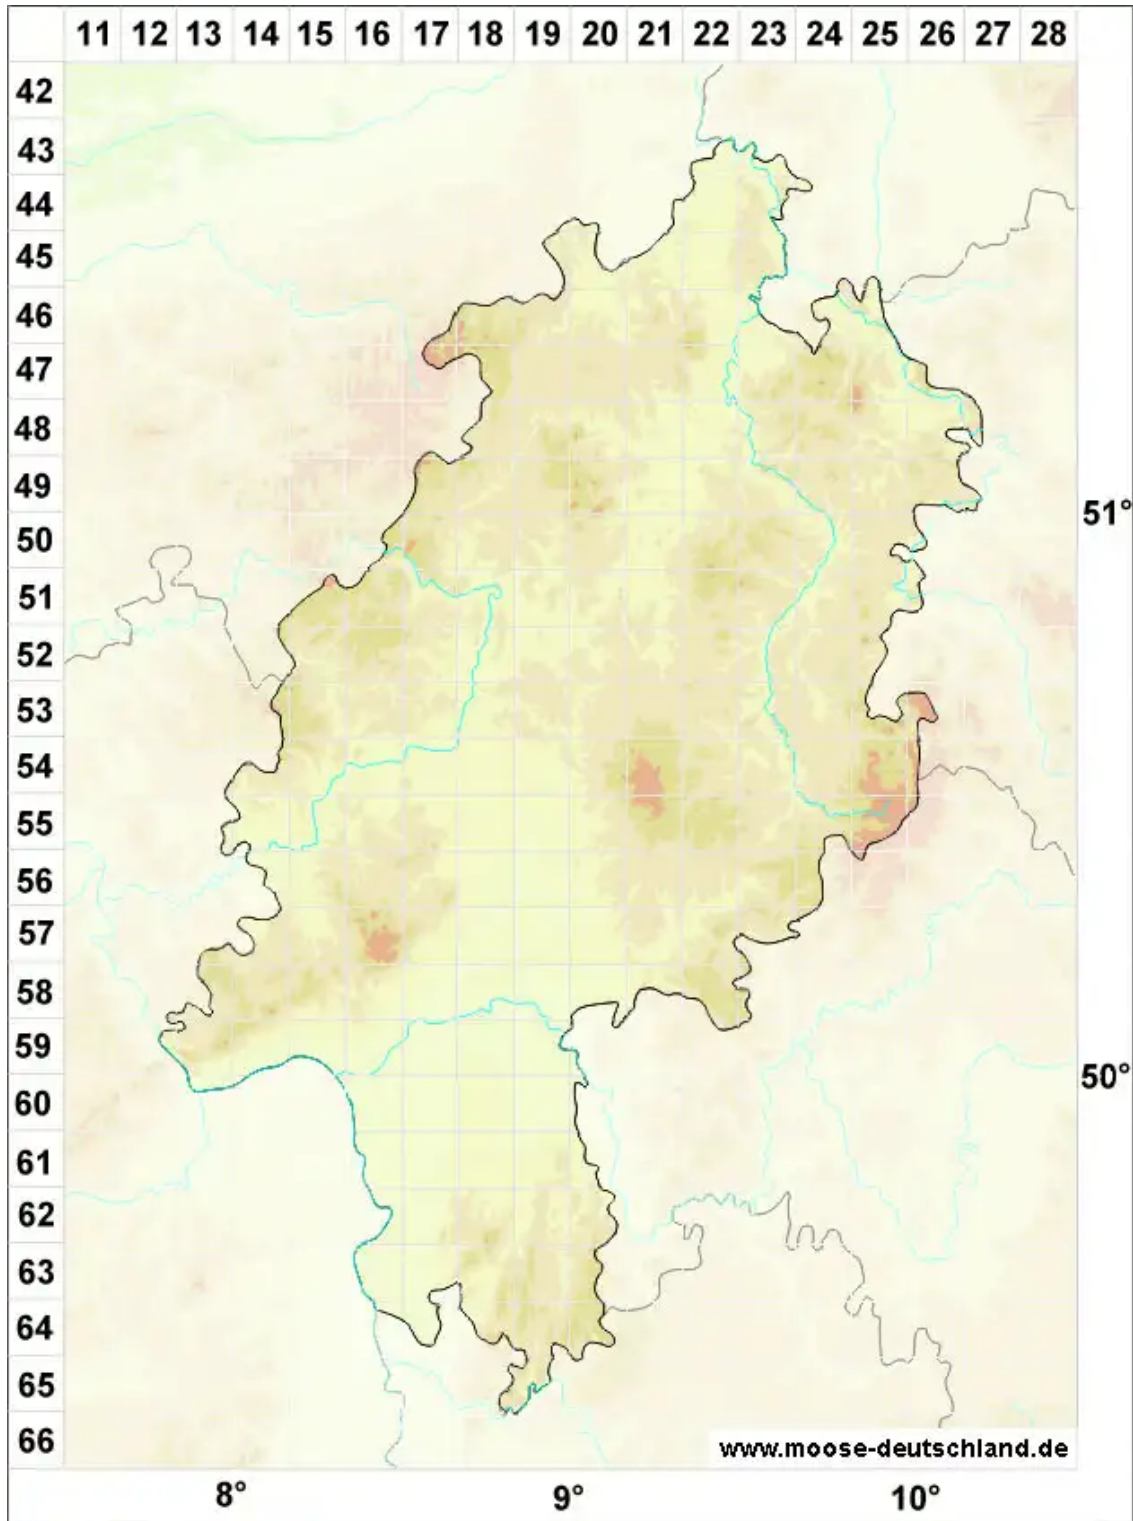

Conocephalaceae Mu■ll.Frib. ex Grolle

Legende:

Symbole:

Ausgefülltes Symbol:
Zeitraum von 1980 bis heute (Aktuelle Angabe)

Leeres Symbol:
Zeitraum vor 1980 (Altangabe)

Quadrat: Herbarbeleg