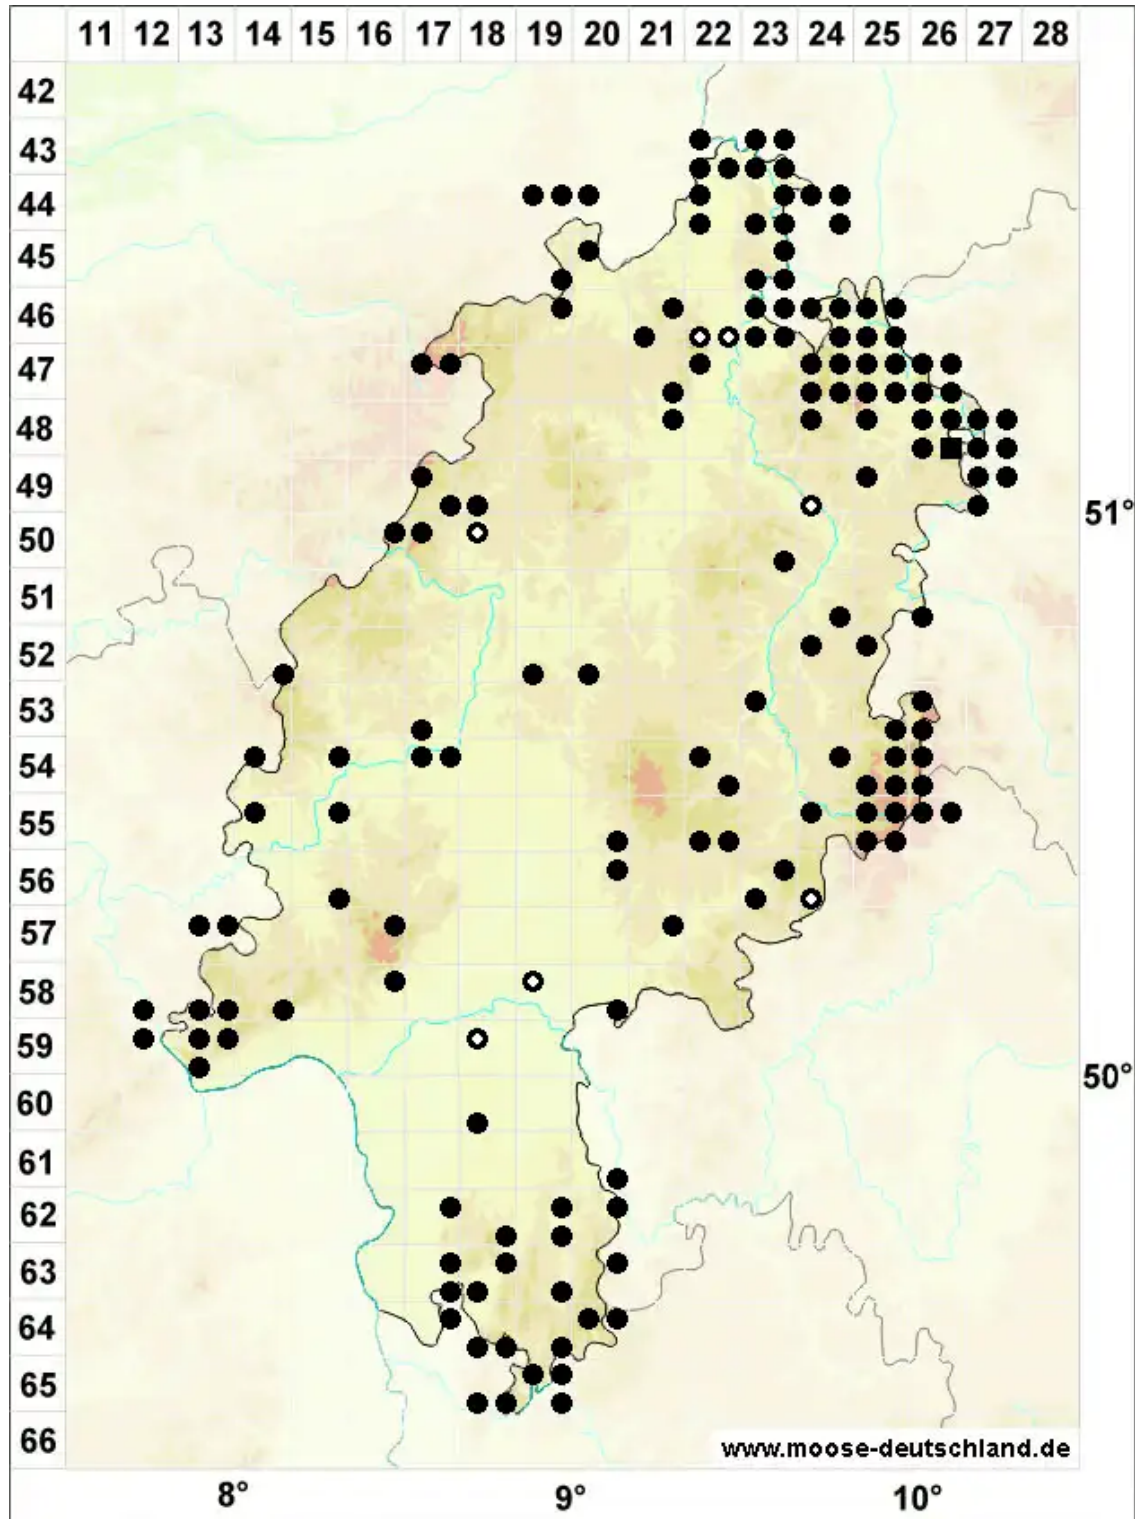

Conocephalum conicum agg.

Sammel Kegelkopfmoss

Legende:

- Symbole:**
- Ausgefülltes Symbol:
Zeitraum von 1980 bis heute (Aktuelle Angabe)
 - Leeres Symbol:
Zeitraum vor 1980 (Altangabe)
 - Quadrat: Herbarbeleg